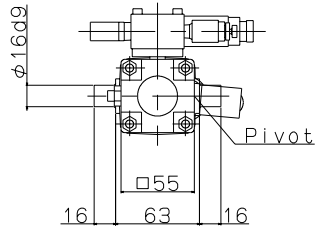

Stroke	L
100	194
150	244
200	294
250	344
300	394
400	494
500	594
600	694

JIS Symbol

Model: MS665-N-TC-40X300-HS

Maker: KONAN

File Name: MS66-N-TC-40-HS