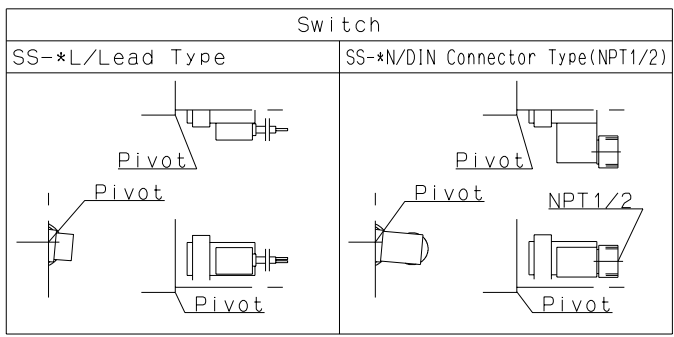

Stroke	L
100	194
150	244
200	294
250	344
300	394
400	494
500	594
600	694

JIS Symbol

Model: MS665-N-TC-40X300-HS

Maker: KONAN

File Name: MS66-N-TC-40-HS