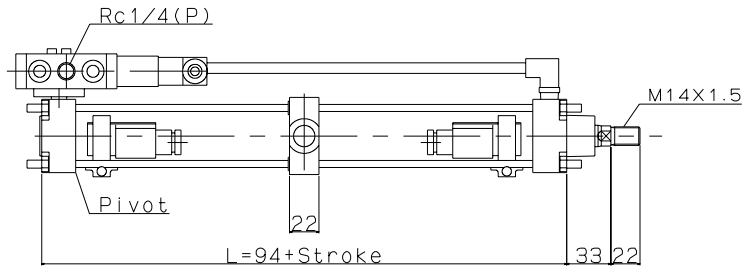

Stroke	L
100	194
150	244
200	294
250	344
300	394
400	494
500	594
600	694

JIS Symbol

Model: MS665-N-TC-40X300-HS

Maker: KONAN

File Name: MS66-N-TC-40-HS