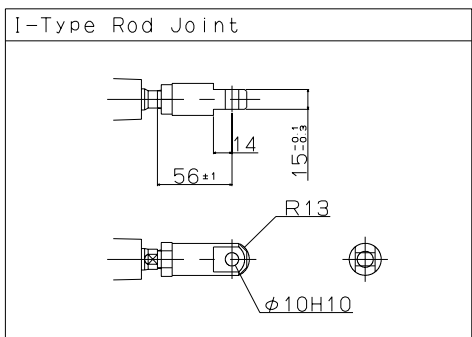

Stroke	L
100	194
150	244
200	294
250	344
300	394
400	494
500	594
600	694

JIS Symbol

Model: MS665-N-TC-40X300-HS

Maker: KONAN

File Name: MS66-N-TC-40-HS