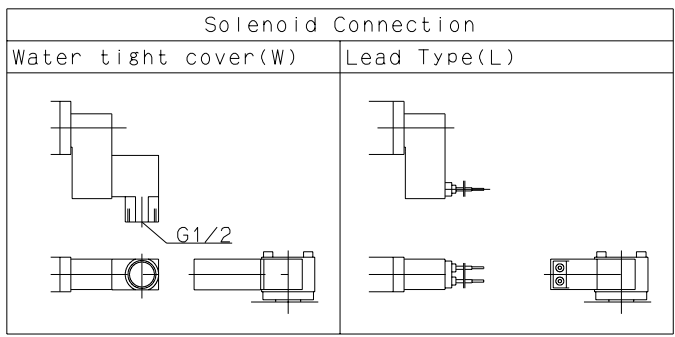

Stroke	L
100	194
150	244
200	294
250	344
300	394
400	494
500	594
600	694

JIS Symbol

Model: MS665-N-TC-40X300-HS

Maker: KONAN

File Name: MS66-N-TC-40-HS