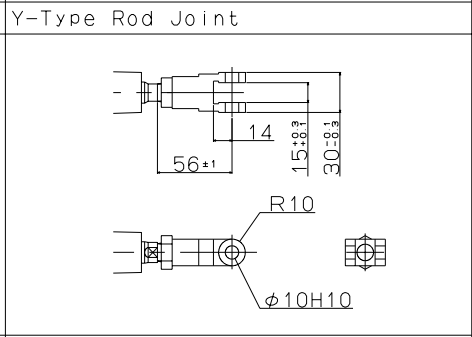

Stroke	L
100	194
150	244
200	294
250	344
300	394
400	494
500	594
600	694

JIS Symbol

Model: MS665-N-TC-40X300-HS

Maker: KONAN

File Name: MS66-N-TC-40-HS