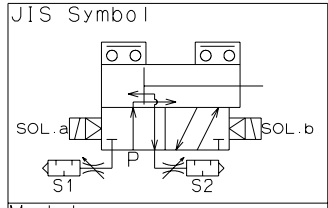

Stroke	L
100	205
150	255
200	305
250	355
300	405
400	505
500	605
600	705

Model: MS665-N-TC-50X300-HD  
 Maker: KONAN  
 File Name: MS66-N-TC-50-HD