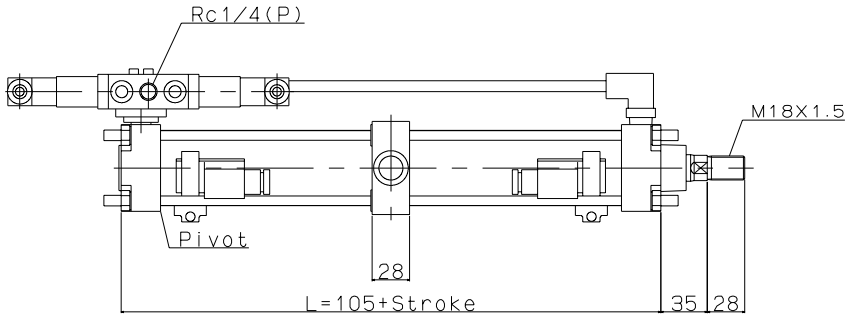

Stroke	L
100	205
150	255
200	305
250	355
300	405
400	505
500	605
600	705

Model: MS665-N-TC-50X300-HD  
 Maker: KONAN  
 File Name: MS66-N-TC-50-HD