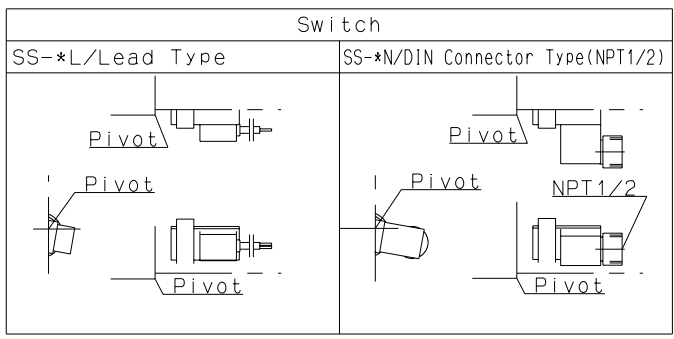

Stroke	L
100	205
150	255
200	305
250	355
300	405
400	505
500	605
600	705

Model: MS665-N-TC-50X300-HD  
 Maker: KONAN  
 File Name: MS66-N-TC-50-HD