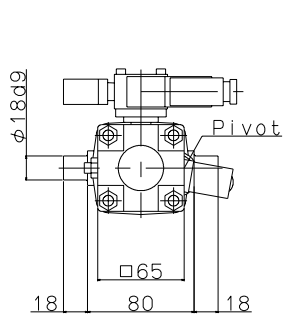

Stroke	L
100	205
150	255
200	305
250	355
300	405
400	505
500	605
600	705

Model: MS665-N-TC-50X300-HD  
 Maker: KONAN  
 File Name: MS66-N-TC-50-HD