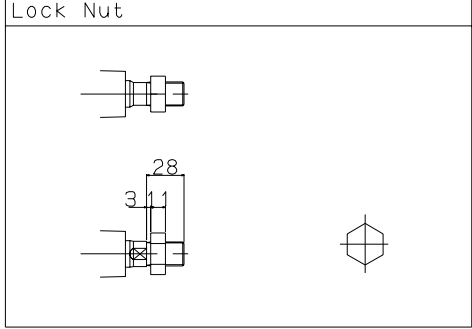

Stroke	L
100	205
150	255
200	305
250	355
300	405
400	505
500	605
600	705

Model: MS665-N-TC-50X300-HD  
 Maker: KONAN  
 File Name: MS66-N-TC-50-HD