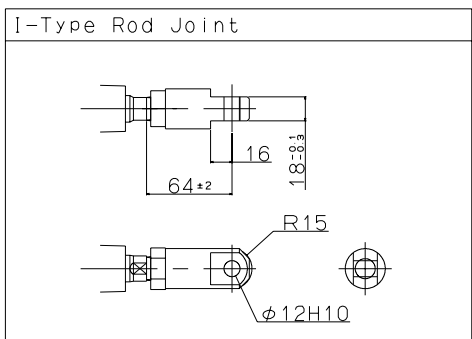

Stroke	L
100	205
150	255
200	305
250	355
300	405
400	505
500	605
600	705

Model: MS665-N-TC-50X300-HD  
 Maker: KONAN  
 File Name: MS66-N-TC-50-HD