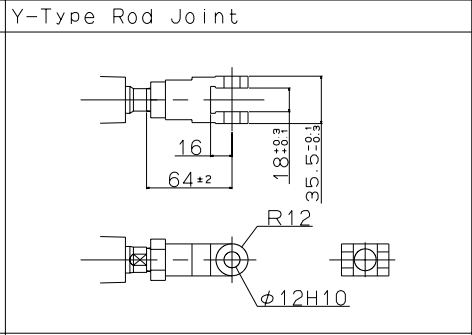

Stroke	L
100	205
150	255
200	305
250	355
300	405
400	505
500	605
600	705

Model: MS665-N-TC-50X300-HD  
 Maker: KONAN  
 File Name: MS66-N-TC-50-HD