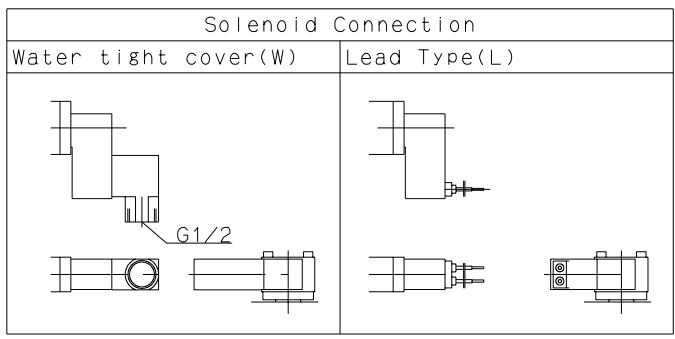

Stroke	L
100	205
150	255
200	305
250	355
300	405
400	505
500	605
600	705

Model: MS665-N-TC-50X300-HD  
 Maker: KONAN  
 File Name: MS66-N-TC-50-HD