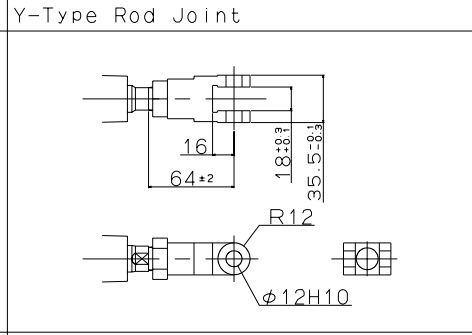

Stroke	L
100	205
150	255
200	305
250	355
300	405
400	505
500	605
600	705

Model : MS665-N-TC-50X300-HS  
 Maker : KONAN  
 File Name : MS66-N-TC-50-HS