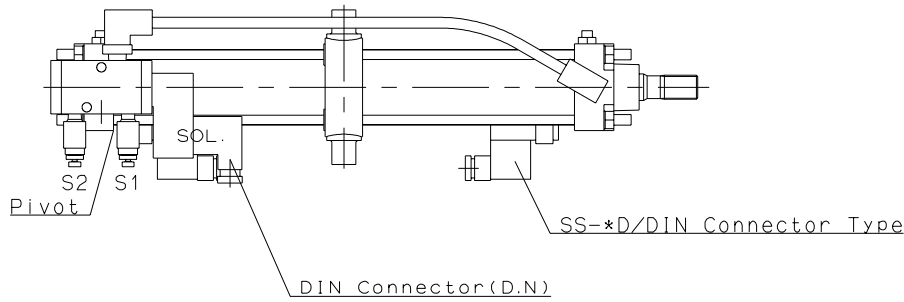

Stroke	L
100	205
150	255
200	305
250	355
300	405
400	505
500	605
600	705

Model : MS665-N-TC-50X300-HS  
 Maker : KONAN  
 File Name : MS66-N-TC-50-HS