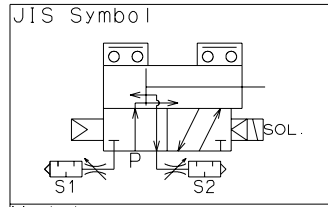

Stroke	L
100	205
150	255
200	305
250	355
300	405
400	505
500	605
600	705

Model : MS665-N-TC-50X300-HS  
 Maker : KONAN  
 File Name : MS66-N-TC-50-HS