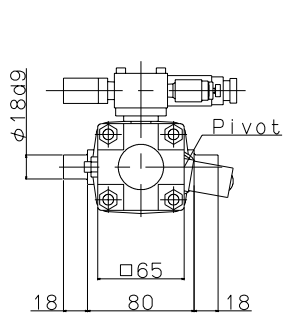

Stroke	L
100	205
150	255
200	305
250	355
300	405
400	505
500	605
600	705

Model : MS665-N-TC-50X300-HS  
 Maker : KONAN  
 File Name : MS66-N-TC-50-HS