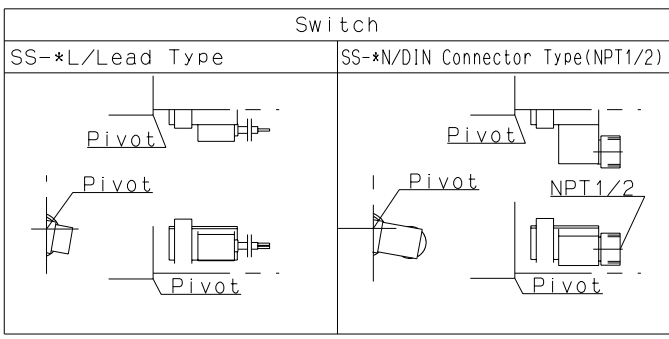

Stroke	L
100	205
150	255
200	305
250	355
300	405
400	505
500	605
600	705

Model : MS665-N-TC-50X300-HS  
 Maker : KONAN  
 File Name : MS66-N-TC-50-HS