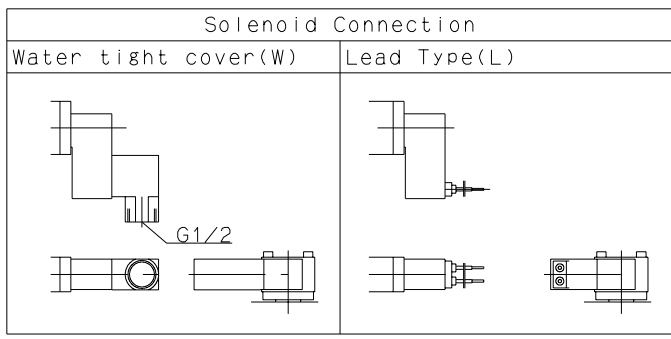

Stroke	L
100	205
150	255
200	305
250	355
300	405
400	505
500	605
600	705

Model : MS665-N-TC-50X300-HS  
 Maker : KONAN  
 File Name : MS66-N-TC-50-HS