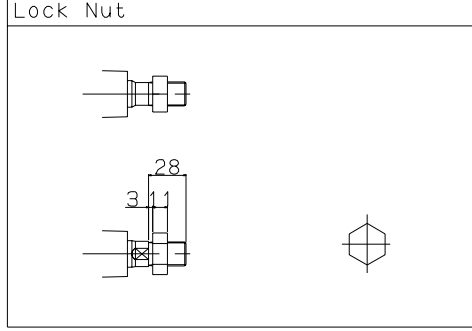

Stroke	L
100	205
150	255
200	305
250	355
300	405
400	505
500	605
600	705

Model : MS665-N-TC-50X300-HS  
 Maker : KONAN  
 File Name : MS66-N-TC-50-HS