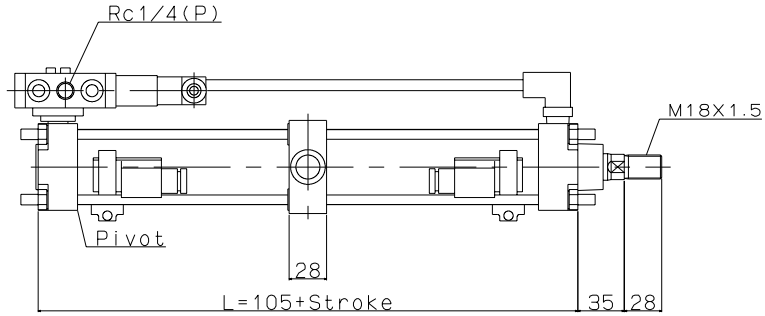

Stroke	L
100	205
150	255
200	305
250	355
300	405
400	505
500	605
600	705

Model : MS665-N-TC-50X300-HS  
 Maker : KONAN  
 File Name : MS66-N-TC-50-HS