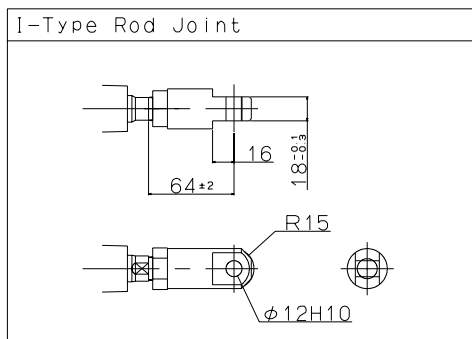

Stroke	L
100	205
150	255
200	305
250	355
300	405
400	505
500	605
600	705

Model : MS665-N-TC-50X300-HS  
 Maker : KONAN  
 File Name : MS66-N-TC-50-HS