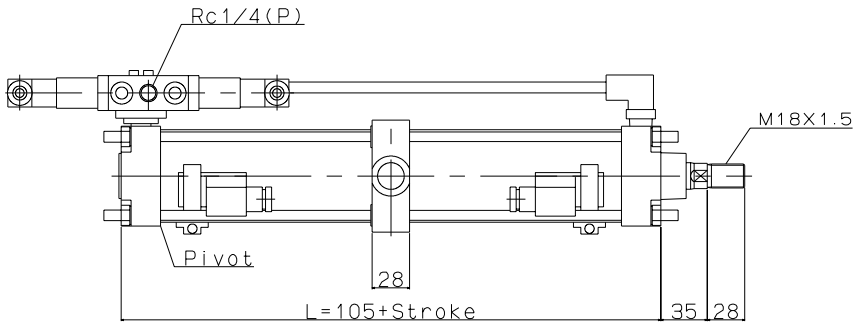

Stroke	L
100	205
150	255
200	305
250	355
300	405
400	505
500	605
600	705

Model: MS665-N-TC-63X300-HD
 Maker: KONAN
 File Name: MS66-N-TC-63-HD