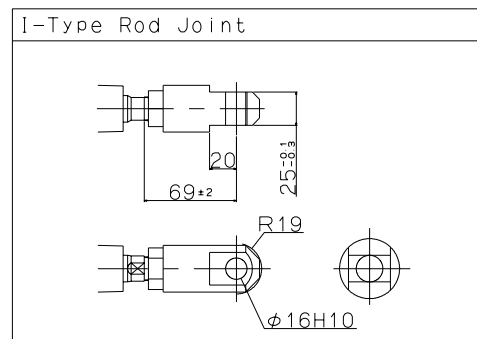

Stroke	L
100	205
150	255
200	305
250	355
300	405
400	505
500	605
600	705

Model: MS665-N-TC-63X300-HD
 Maker: KONAN
 File Name: MS66-N-TC-63-HD