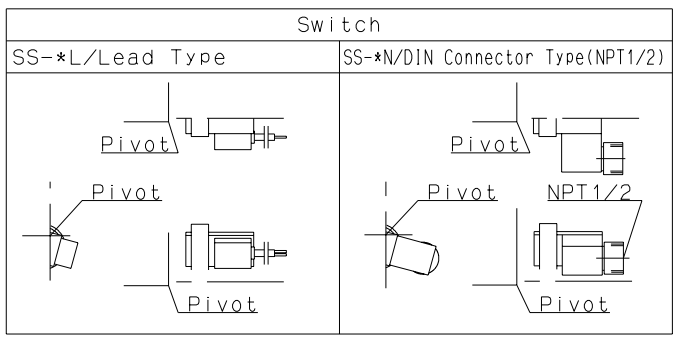

Stroke	L
100	205
150	255
200	305
250	355
300	405
400	505
500	605
600	705

Model: MS665-N-TC-63X300-HD
 Maker: KONAN
 File Name: MS66-N-TC-63-HD