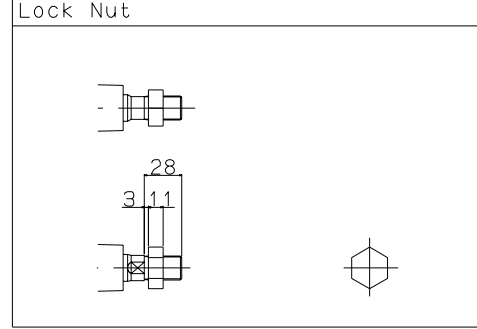

Stroke	L
100	205
150	255
200	305
250	355
300	405
400	505
500	605
600	705

Model: MS665-N-TC-63X300-HD
 Maker: KONAN
 File Name: MS66-N-TC-63-HD