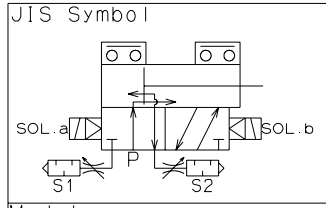

Stroke	L
100	205
150	255
200	305
250	355
300	405
400	505
500	605
600	705

Model: MS665-N-TC-63X300-HD
 Maker: KONAN
 File Name: MS66-N-TC-63-HD