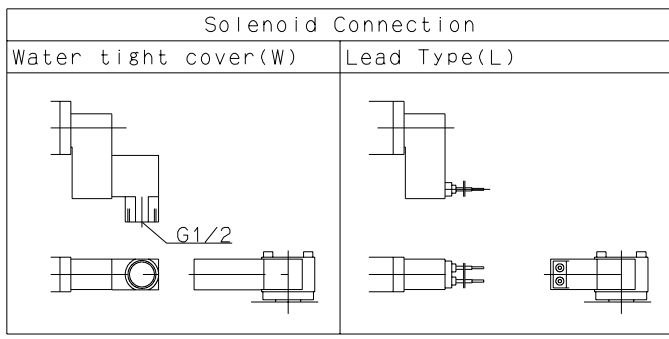

Stroke	L
100	205
150	255
200	305
250	355
300	405
400	505
500	605
600	705

Model: MS665-N-TC-63X300-HD
 Maker: KONAN
 File Name: MS66-N-TC-63-HD