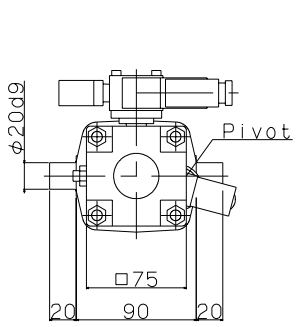

Stroke	L
100	205
150	255
200	305
250	355
300	405
400	505
500	605
600	705

Model: MS665-N-TC-63X300-HD
 Maker: KONAN
 File Name: MS66-N-TC-63-HD