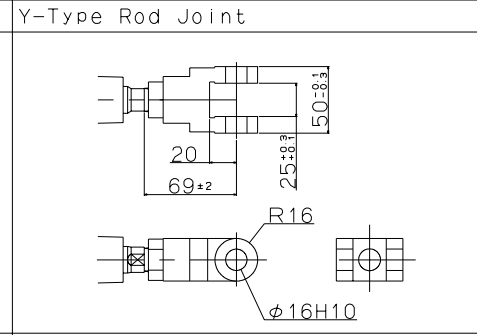

Stroke	L
100	205
150	255
200	305
250	355
300	405
400	505
500	605
600	705

Model: MS665-N-TC-63X300-HD
 Maker: KONAN
 File Name: MS66-N-TC-63-HD