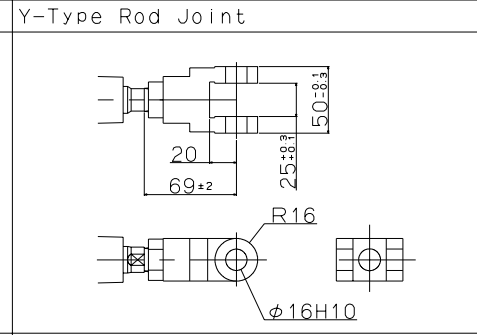

Stroke	L
100	205
150	255
200	305
250	355
300	405
400	505
500	605
600	705

Model : MS665-N-TC-63X300-HS
 Maker : KONAN
 File Name : MS66-N-TC-63-HS