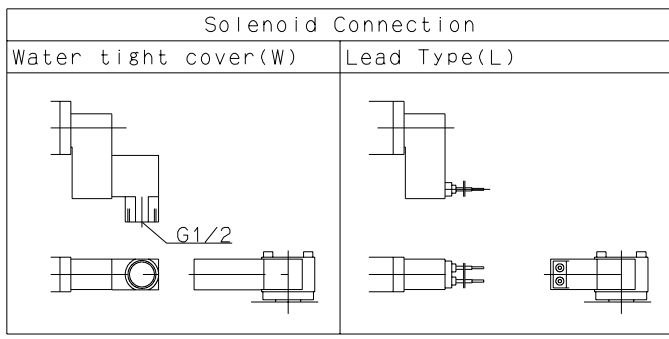

Stroke	L
100	205
150	255
200	305
250	355
300	405
400	505
500	605
600	705

Model : MS665-N-TC-63X300-HS
 Maker : KONAN
 File Name : MS66-N-TC-63-HS