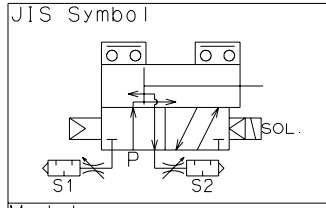

Stroke	L
100	205
150	255
200	305
250	355
300	405
400	505
500	605
600	705

Model : MS665-N-TC-63X300-HS
 Maker : KONAN
 File Name : MS66-N-TC-63-HS