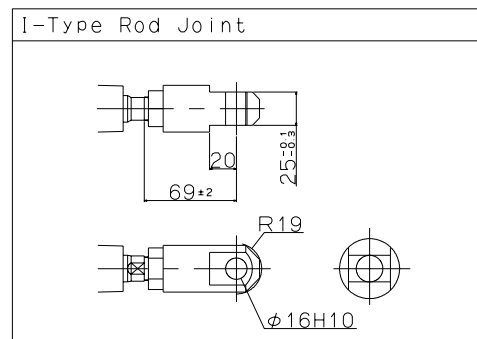

Stroke	L
100	205
150	255
200	305
250	355
300	405
400	505
500	605
600	705

Model : MS665-N-TC-63X300-HS
 Maker : KONAN
 File Name : MS66-N-TC-63-HS