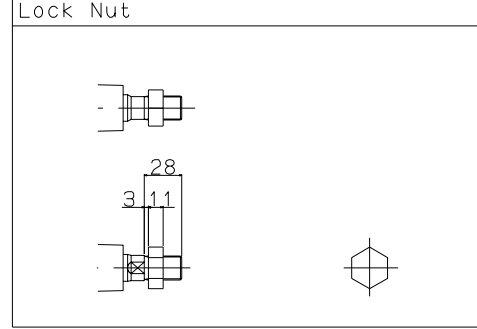

Stroke	L
100	205
150	255
200	305
250	355
300	405
400	505
500	605
600	705

Model : MS665-N-TC-63X300-HS
 Maker : KONAN
 File Name : MS66-N-TC-63-HS