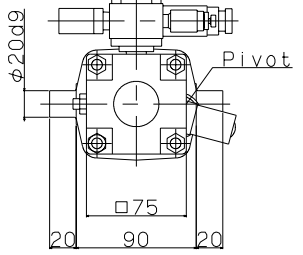

Stroke	L
100	205
150	255
200	305
250	355
300	405
400	505
500	605
600	705

Model : MS665-N-TC-63X300-HS
 Maker : KONAN
 File Name : MS66-N-TC-63-HS