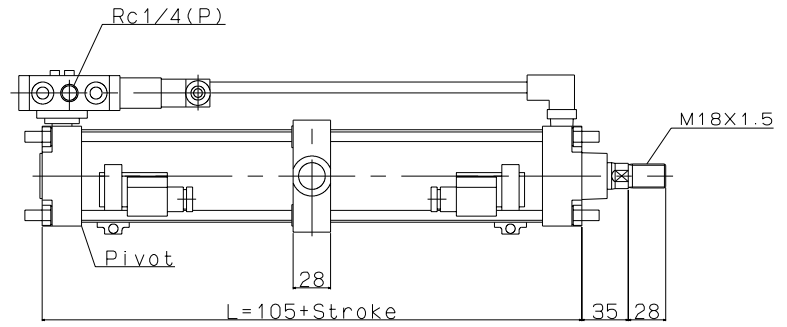

Stroke	L
100	205
150	255
200	305
250	355
300	405
400	505
500	605
600	705

Model : MS665-N-TC-63X300-HS
 Maker : KONAN
 File Name : MS66-N-TC-63-HS