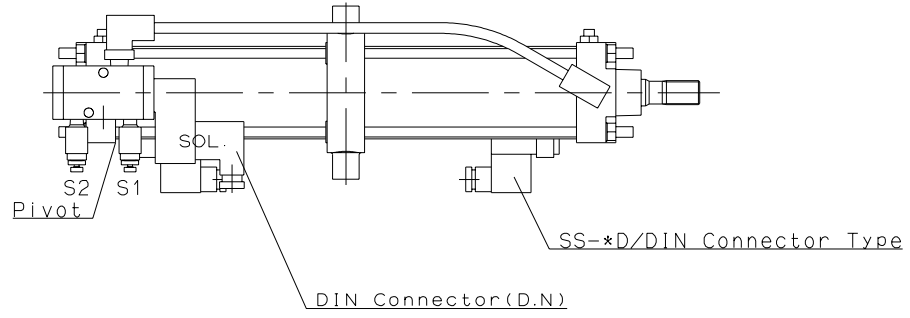

Stroke	L
100	205
150	255
200	305
250	355
300	405
400	505
500	605
600	705

Model : MS665-N-TC-63X300-HS
 Maker : KONAN
 File Name : MS66-N-TC-63-HS