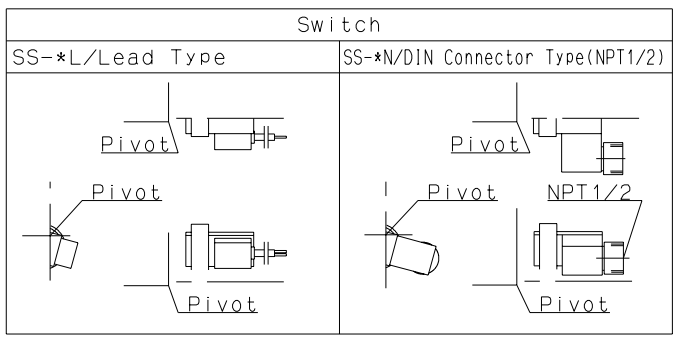

Stroke	L
100	205
150	255
200	305
250	355
300	405
400	505
500	605
600	705

Model : MS665-N-TC-63X300-HS
 Maker : KONAN
 File Name : MS66-N-TC-63-HS