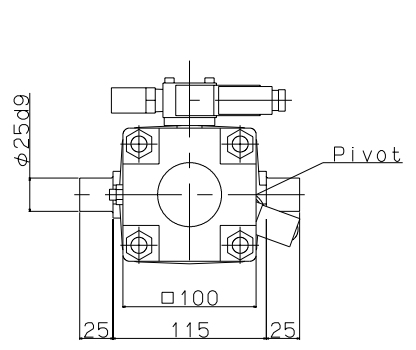

Stroke	L
100	218
150	268
200	318
250	368
300	418
400	518
500	618
600	718
700	818
800	918

JIS Symbol

Model: MS665-N-TC-80X300-HD
 Maker: KONAN
 File Name: MS66-N-TC-80-HD