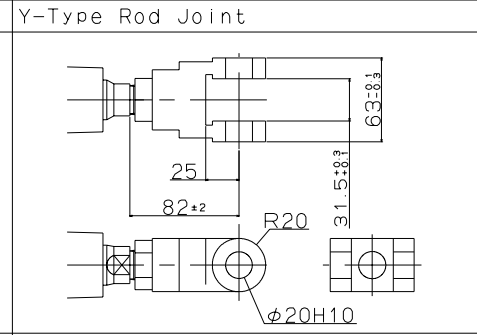

Stroke	L
100	218
150	268
200	318
250	368
300	418
400	518
500	618
600	718
700	818
800	918

JIS Symbol

Model: MS665-N-TC-80X300-HD
 Maker: KONAN
 File Name: MS66-N-TC-80-HD