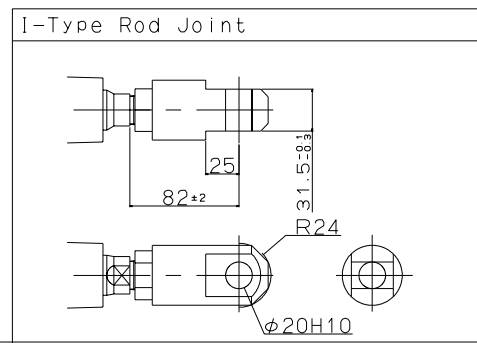

Stroke	L
100	218
150	268
200	318
250	368
300	418
400	518
500	618
600	718
700	818
800	918

JIS Symbol

Model: MS665-N-TC-80X300-HD
 Maker: KONAN
 File Name: MS66-N-TC-80-HD