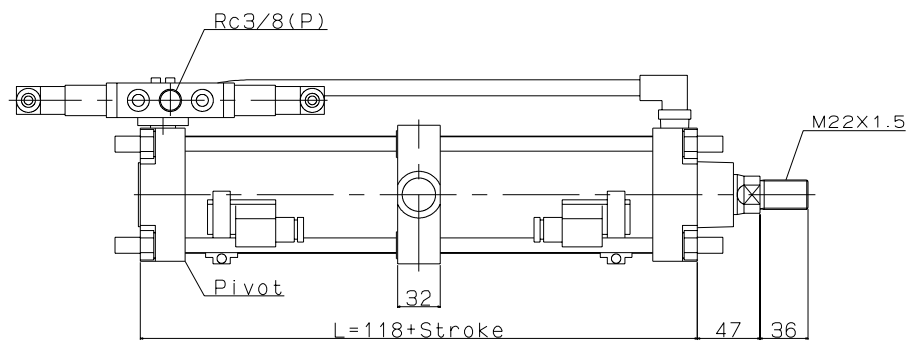

Stroke	L
100	218
150	268
200	318
250	368
300	418
400	518
500	618
600	718
700	818
800	918

JIS Symbol

Model: MS665-N-TC-80X300-HD
 Maker: KONAN
 File Name: MS66-N-TC-80-HD