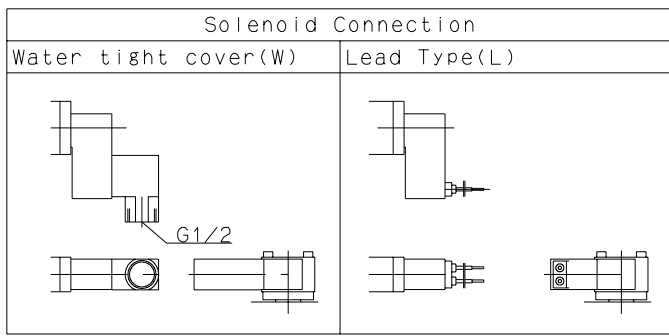

Stroke	L
100	218
150	268
200	318
250	368
300	418
400	518
500	618
600	718
700	818
800	918

JIS Symbol

Model: MS665-N-TC-80X300-HD
 Maker: KONAN
 File Name: MS66-N-TC-80-HD