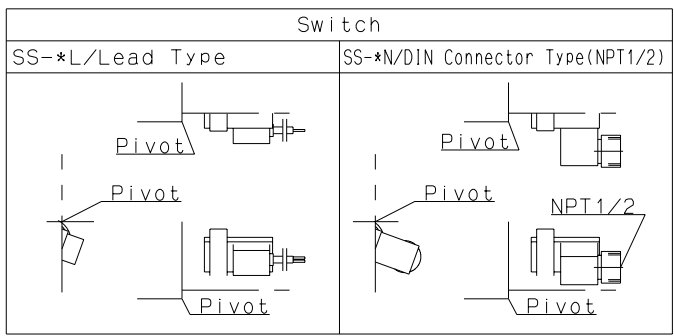

Stroke	L
100	218
150	268
200	318
250	368
300	418
400	518
500	618
600	718
700	818
800	918

JIS Symbol

Model: MS665-N-TC-80X300-HD
 Maker: KONAN
 File Name: MS66-N-TC-80-HD