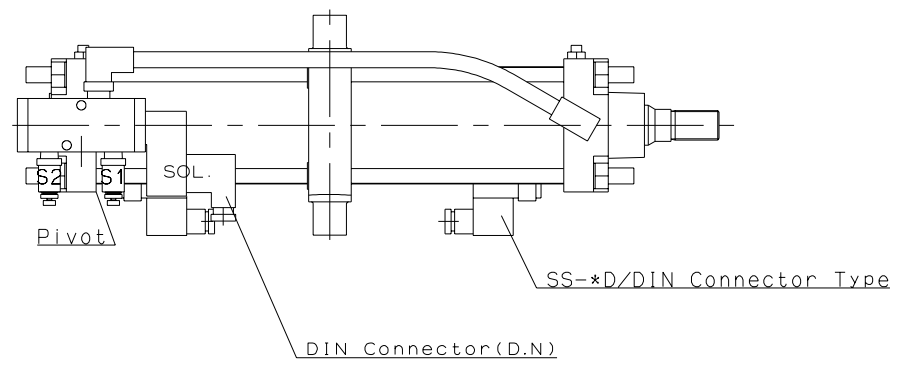

Stroke	L
100	218
150	268
200	318
250	368
300	418
400	518
500	618
600	718
700	818
800	918

JIS Symbol

Model: MS665-N-TC-80X300-HS
 Maker: KONAN
 File Name: MS66-N-TC-80-HS