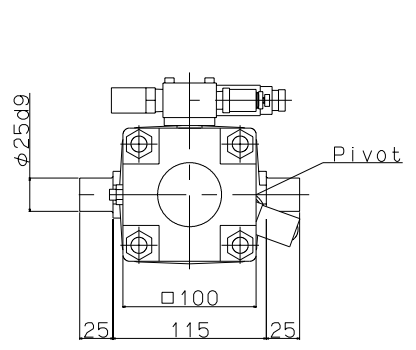

Stroke	L
100	218
150	268
200	318
250	368
300	418
400	518
500	618
600	718
700	818
800	918

JIS Symbol

Model: MS665-N-TC-80X300-HS
 Maker: KONAN
 File Name: MS66-N-TC-80-HS