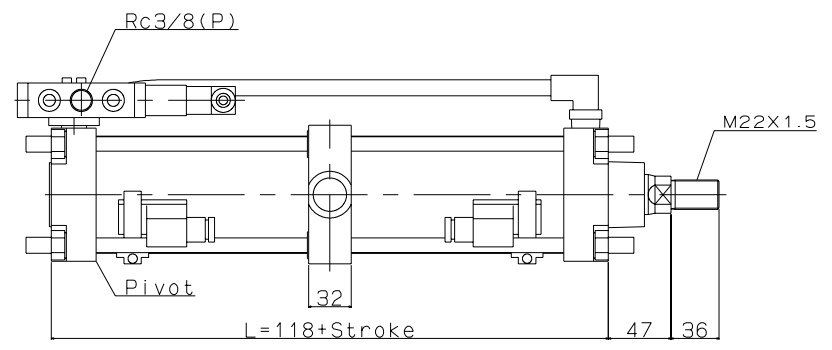

Stroke	L
100	218
150	268
200	318
250	368
300	418
400	518
500	618
600	718
700	818
800	918

JIS Symbol

Model: MS665-N-TC-80X300-HS
 Maker: KONAN
 File Name: MS66-N-TC-80-HS