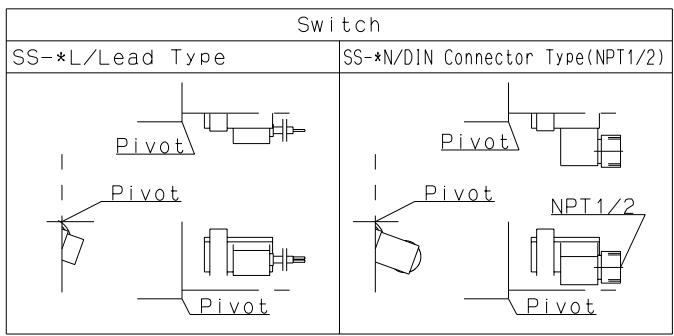

Stroke	L
100	218
150	268
200	318
250	368
300	418
400	518
500	618
600	718
700	818
800	918

JIS Symbol

Model: MS665-N-TC-80X300-HS
 Maker: KONAN
 File Name: MS66-N-TC-80-HS