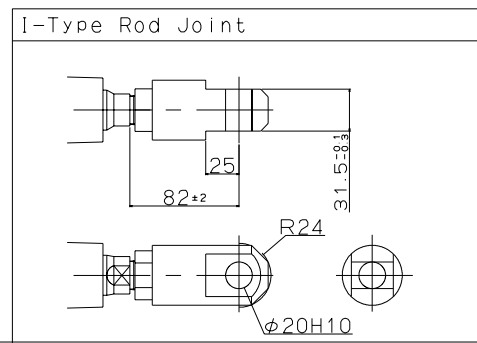

Stroke	L
100	218
150	268
200	318
250	368
300	418
400	518
500	618
600	718
700	818
800	918

JIS Symbol

Model: MS665-N-TC-80X300-HS
 Maker: KONAN
 File Name: MS66-N-TC-80-HS