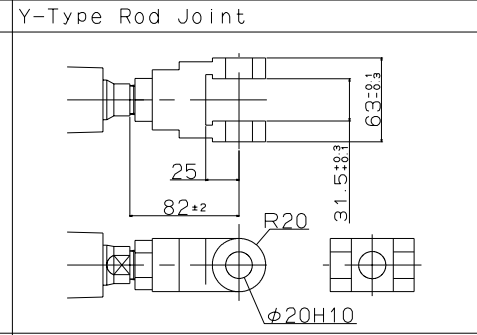

Stroke	L
100	218
150	268
200	318
250	368
300	418
400	518
500	618
600	718
700	818
800	918

JIS Symbol

Model: MS665-N-TC-80X300-HS
 Maker: KONAN
 File Name: MS66-N-TC-80-HS