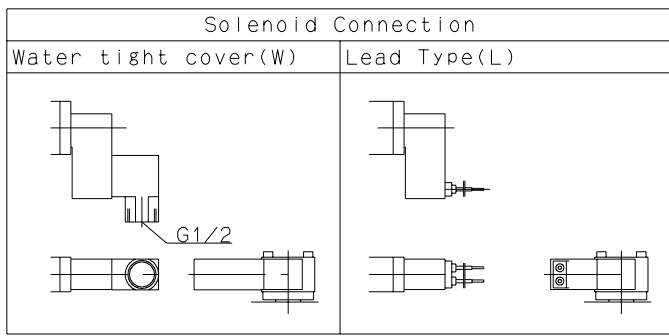

Stroke	L
100	218
150	268
200	318
250	368
300	418
400	518
500	618
600	718
700	818
800	918

JIS Symbol

Model: MS665-N-TC-80X300-HS
 Maker: KONAN
 File Name: MS66-N-TC-80-HS