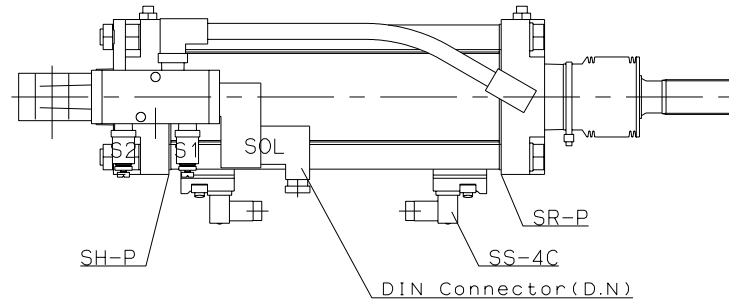

Stroke	L
100	214
150	264
200	314
250	364
300	414
400	514
500	614
600	714
700	814
800	914

Stroke	JC
0~50	70
51~100	70
101~150	78
151~200	88
201~300	109
301~400	130
401~500	151
501~600	172
601~700	193
701~800	214

JIS Symbol

Model : MS6810-A-CA-100X200-HS
Maker : KONAN
File Name : MS681-A-CA-100-HS