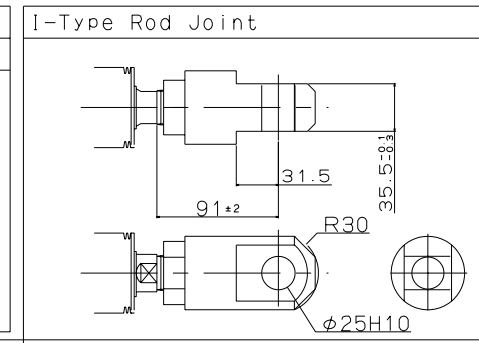

Stroke	L
100	214
150	264
200	314
250	364
300	414
400	514
500	614
600	714
700	814
800	914

Stroke	JC
0~50	70
51~100	70
101~150	78
151~200	88
201~300	109
301~400	130
401~500	151
501~600	172
601~700	193
701~800	214

JIS Symbol

Model : MS6810-A-CA-100X200-HS
Maker : KONAN
File Name : MS681-A-CA-100-HS