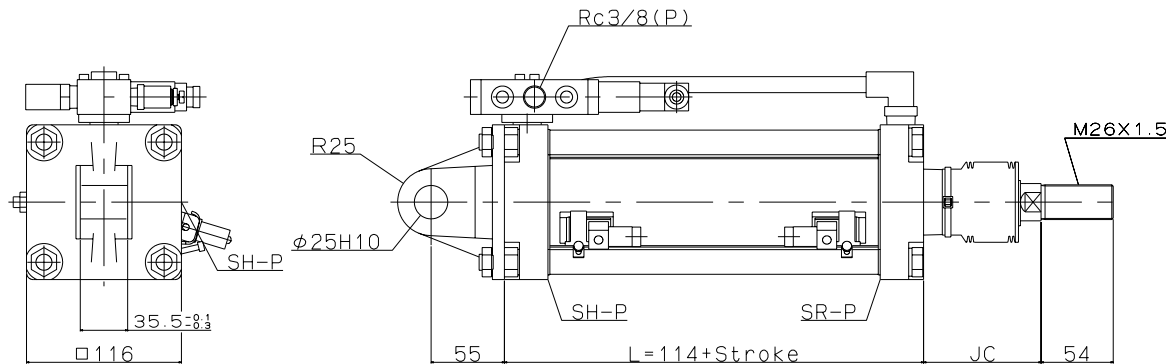

Stroke	L
100	214
150	264
200	314
250	364
300	414
400	514
500	614
600	714
700	814
800	914

Stroke	JC
0~50	70
51~100	70
101~150	78
151~200	88
201~300	109
301~400	130
401~500	151
501~600	172
601~700	193
701~800	214

JIS Symbol

Model : MS6810-A-CA-100X200-HS
Maker : KONAN
File Name : MS681-A-CA-100-HS