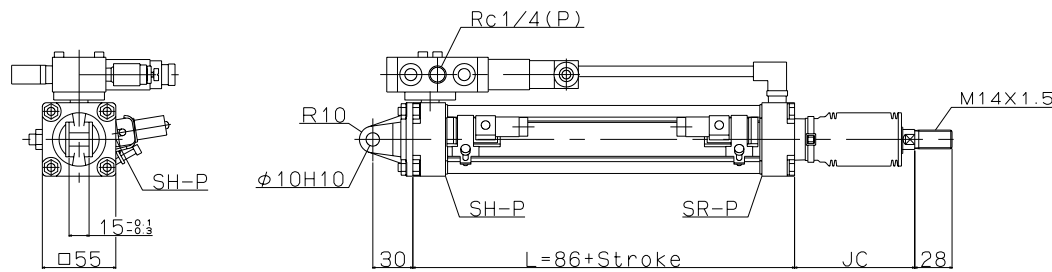

Stroke	L
100	186
150	236
200	286
250	336
300	386
400	486
500	586
600	686

Stroke	JC
0~50	56
51~100	65
101~150	78
151~200	90
201~300	115
301~400	140
401~500	165
501~600	190

JIS Symbol

Model: MS6810-A-CA-40X200-HS
 Maker: KONAN
 File Name: MS681-A-CA-40-HS