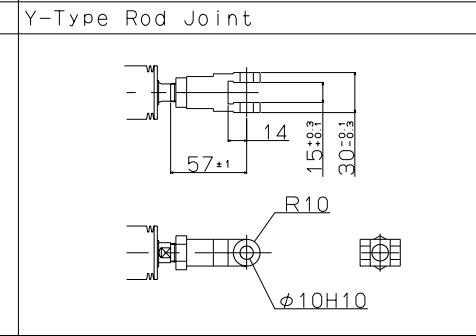

Stroke	L
100	186
150	236
200	286
250	336
300	386
400	486
500	586
600	686

Stroke	JC
0~50	56
51~100	65
101~150	78
151~200	90
201~300	115
301~400	140
401~500	165
501~600	190

JIS Symbol

Model: MS6810-A-CA-40X200-HS
 Maker: KONAN
 File Name: MS681-A-CA-40-HS