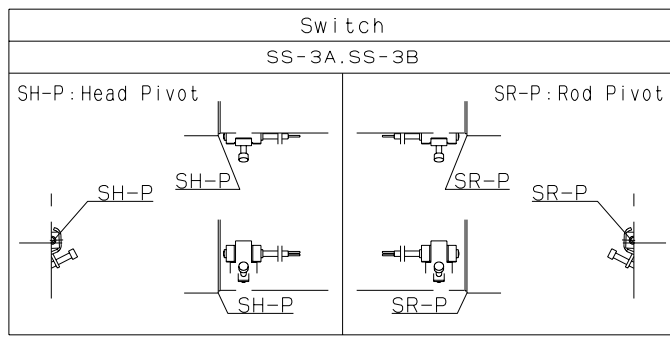

Stroke	L
100	186
150	236
200	286
250	336
300	386
400	486
500	586
600	686

Stroke	JC
0~50	56
51~100	65
101~150	78
151~200	90
201~300	115
301~400	140
401~500	165
501~600	190

JIS Symbol

Model: MS6810-A-CA-40X200-HS
 Maker: KONAN
 File Name: MS681-A-CA-40-HS