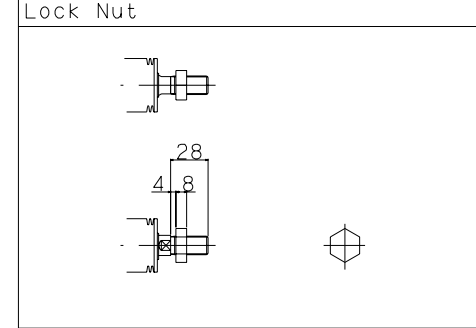

Stroke	L
100	186
150	236
200	286
250	336
300	386
400	486
500	586
600	686

Stroke	JC
0~50	56
51~100	65
101~150	78
151~200	90
201~300	115
301~400	140
401~500	165
501~600	190

JIS Symbol

Model: MS6810-A-CA-40X200-HS
 Maker: KONAN
 File Name: MS681-A-CA-40-HS