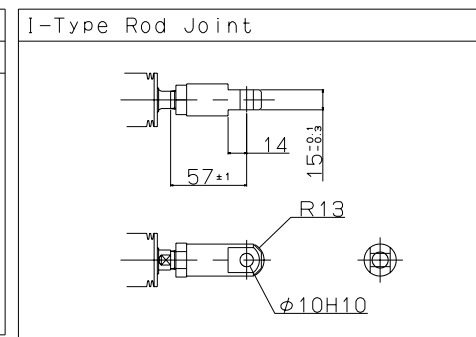

Stroke	L
100	186
150	236
200	286
250	336
300	386
400	486
500	586
600	686

Stroke	JC
0~50	56
51~100	65
101~150	78
151~200	90
201~300	115
301~400	140
401~500	165
501~600	190

JIS Symbol

Model: MS6810-A-CA-40X200-HS
 Maker: KONAN
 File Name: MS681-A-CA-40-HS