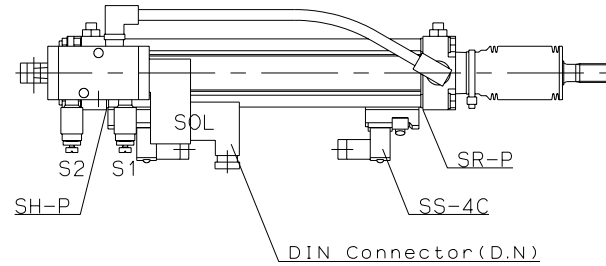

Stroke	L
100	186
150	236
200	286
250	336
300	386
400	486
500	586
600	686

Stroke	JC
0~50	56
51~100	65
101~150	78
151~200	90
201~300	115
301~400	140
401~500	165
501~600	190

JIS Symbol

Model: MS6810-A-CA-40X200-HS
 Maker: KONAN
 File Name: MS681-A-CA-40-HS