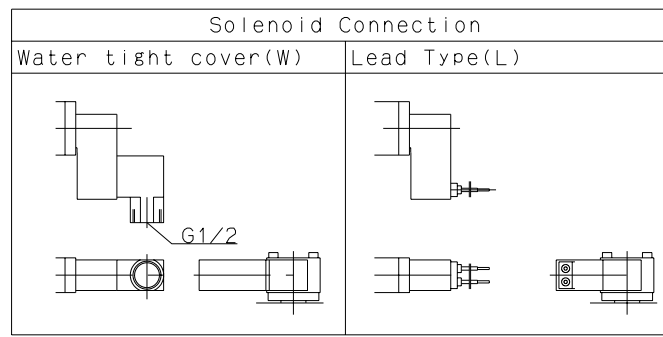

Stroke	L
100	186
150	236
200	286
250	336
300	386
400	486
500	586
600	686

Stroke	JC
0~50	56
51~100	65
101~150	78
151~200	90
201~300	115
301~400	140
401~500	165
501~600	190

JIS Symbol

Model: MS6810-A-CA-40X200-HS
 Maker: KONAN
 File Name: MS681-A-CA-40-HS