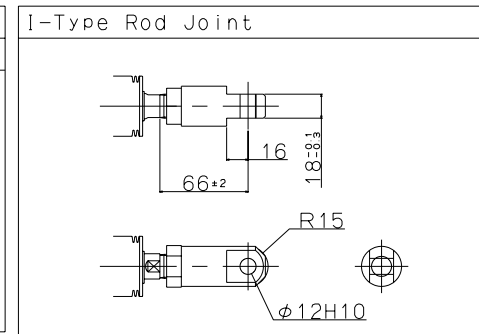

Stroke	L
100	198
150	248
200	298
250	348
300	398
400	498
500	598
600	698

Stroke	JC
0~50	60
51~100	68
101~150	82
151~200	96
201~300	124
301~400	151
401~500	179
501~600	207

JIS Symbol

Model:
MS6810-A-CA-50X200-HD
Maker:
KONAN
File Name:
MS681-A-CA-50-HD