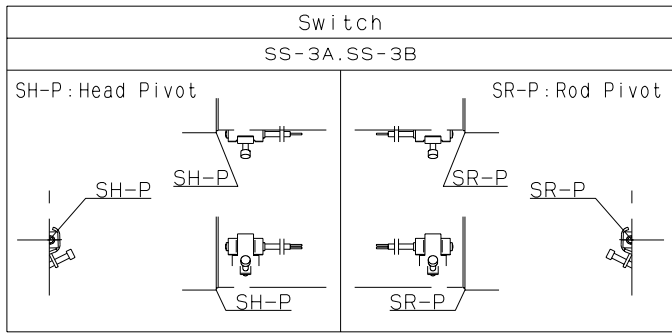

Stroke	L
100	198
150	248
200	298
250	348
300	398
400	498
500	598
600	698

Stroke	JC
0~50	60
51~100	68
101~150	82
151~200	96
201~300	124
301~400	151
401~500	179
501~600	207

JIS Symbol

Model:
MS6810-A-CA-50X200-HD
Maker:
KONAN
File Name:
MS681-A-CA-50-HD