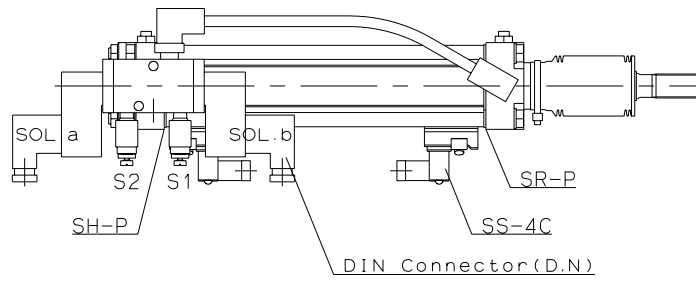

Stroke	L
100	198
150	248
200	298
250	348
300	398
400	498
500	598
600	698

Stroke	JC
0~50	60
51~100	68
101~150	82
151~200	96
201~300	124
301~400	151
401~500	179
501~600	207

JIS Symbol

Model:
MS6810-A-CA-50X200-HD
Maker:
KONAN
File Name:
MS681-A-CA-50-HD