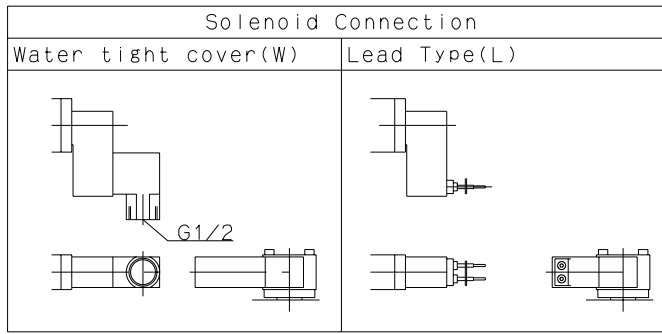

Stroke	L
100	198
150	248
200	298
250	348
300	398
400	498
500	598
600	698

Stroke	JC
0~50	60
51~100	68
101~150	82
151~200	96
201~300	124
301~400	151
401~500	179
501~600	207

JIS Symbol

Model:
MS6810-A-CA-50X200-HD
Maker:
KONAN
File Name:
MS681-A-CA-50-HD