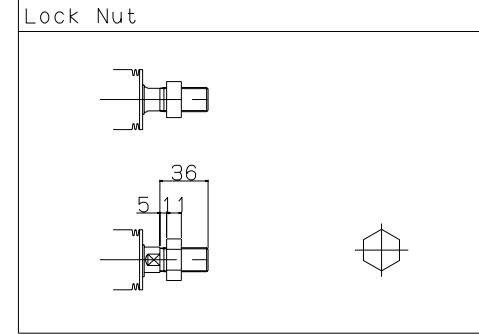

Stroke	L
100	198
150	248
200	298
250	348
300	398
400	498
500	598
600	698

Stroke	JC
0~50	60
51~100	68
101~150	82
151~200	96
201~300	124
301~400	151
401~500	179
501~600	207

JIS Symbol

Model:
MS6810-A-CA-50X200-HD
Maker:
KONAN
File Name:
MS681-A-CA-50-HD