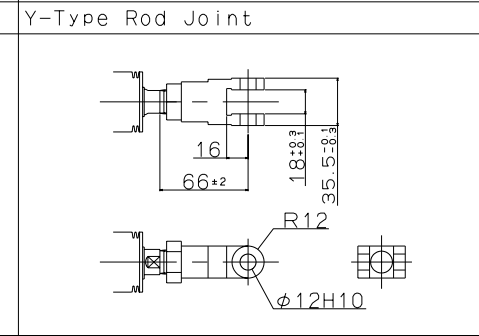

Stroke	L
100	198
150	248
200	298
250	348
300	398
400	498
500	598
600	698

Stroke	JC
0~50	60
51~100	68
101~150	82
151~200	96
201~300	124
301~400	151
401~500	179
501~600	207

JIS Symbol

Model:
MS6810-A-CA-50X200-HD
Maker:
KONAN
File Name:
MS681-A-CA-50-HD