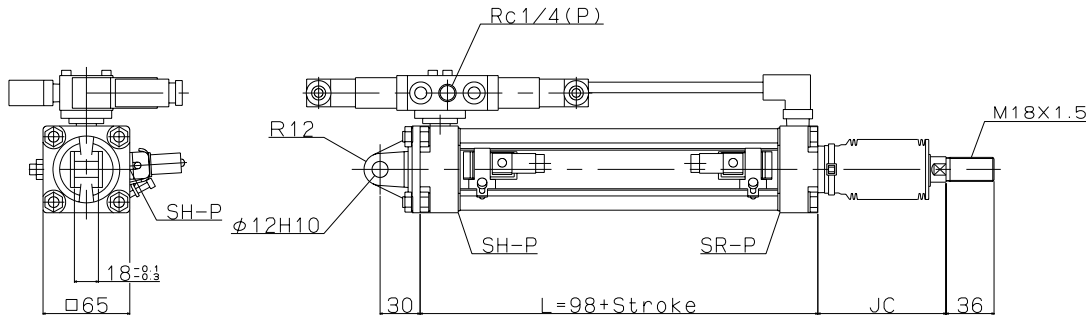

Stroke	L
100	198
150	248
200	298
250	348
300	398
400	498
500	598
600	698

Stroke	JC
0~50	60
51~100	68
101~150	82
151~200	96
201~300	124
301~400	151
401~500	179
501~600	207

JIS Symbol

Model:
MS6810-A-CA-50X200-HD
Maker:
KONAN
File Name:
MS681-A-CA-50-HD