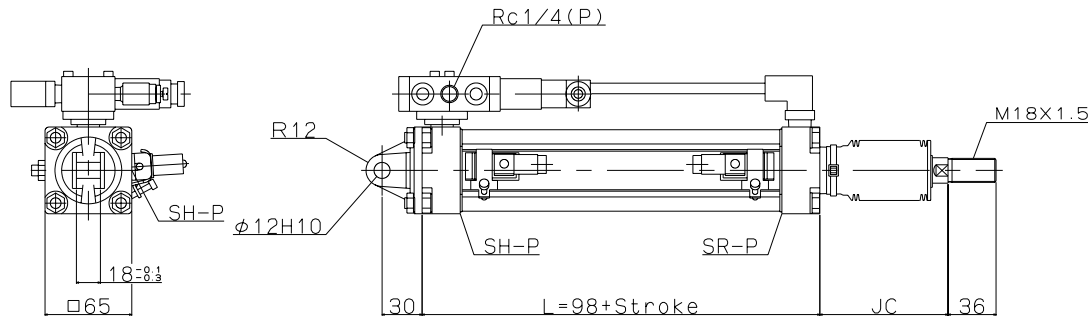

Stroke	L
100	198
150	248
200	298
250	348
300	398
400	498
500	598
600	698

Stroke	JC
0~50	60
51~100	68
101~150	82
151~200	96
201~300	124
301~400	151
401~500	179
501~600	207

JIS Symbol

Model:
MS6810-A-CA-50X200-HS
Maker:
KONAN
File Name:
MS681-A-CA-50-HS