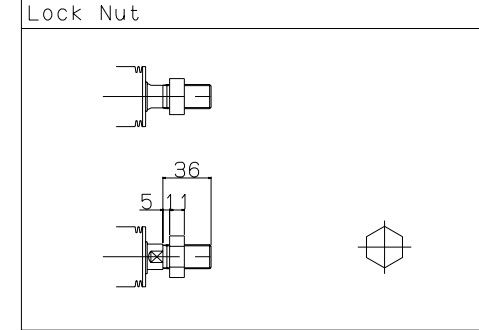

Stroke	L
100	198
150	248
200	298
250	348
300	398
400	498
500	598
600	698

Stroke	JC
0~50	60
51~100	68
101~150	82
151~200	96
201~300	124
301~400	151
401~500	179
501~600	207

JIS Symbol

Model:
MS6810-A-CA-50X200-HS
Maker:
KONAN
File Name:
MS681-A-CA-50-HS