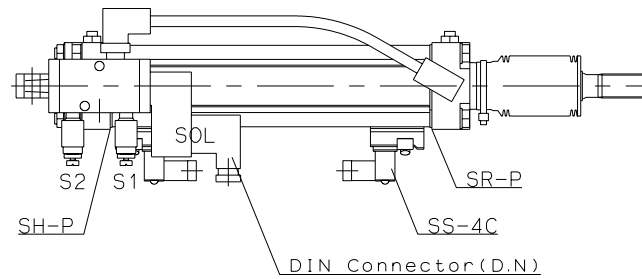

Stroke	L
100	198
150	248
200	298
250	348
300	398
400	498
500	598
600	698

Stroke	JC
0~50	60
51~100	68
101~150	82
151~200	96
201~300	124
301~400	151
401~500	179
501~600	207

JIS Symbol

Model:
MS6810-A-CA-50X200-HS
Maker:
KONAN
File Name:
MS681-A-CA-50-HS