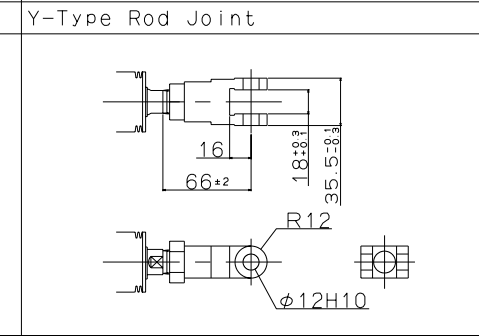

Stroke	L
100	198
150	248
200	298
250	348
300	398
400	498
500	598
600	698

Stroke	JC
0~50	60
51~100	68
101~150	82
151~200	96
201~300	124
301~400	151
401~500	179
501~600	207

JIS Symbol

Model:
MS6810-A-CA-50X200-HS
Maker:
KONAN
File Name:
MS681-A-CA-50-HS