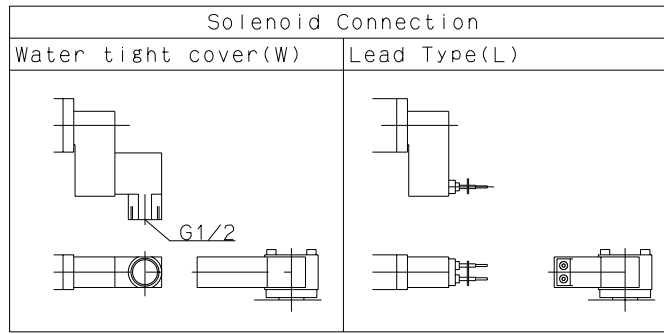

Stroke	L
100	198
150	248
200	298
250	348
300	398
400	498
500	598
600	698

Stroke	JC
0~50	60
51~100	68
101~150	82
151~200	96
201~300	124
301~400	151
401~500	179
501~600	207

JIS Symbol

Model:
MS6810-A-CA-50X200-HS
Maker:
KONAN
File Name:
MS681-A-CA-50-HS