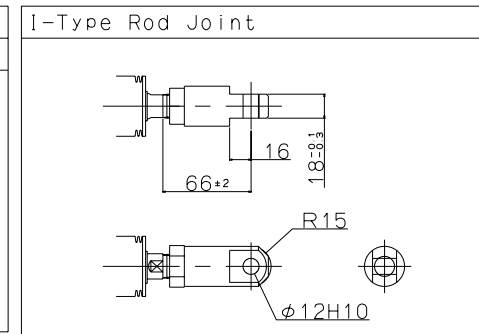

Stroke	L
100	198
150	248
200	298
250	348
300	398
400	498
500	598
600	698

Stroke	JC
0~50	60
51~100	68
101~150	82
151~200	96
201~300	124
301~400	151
401~500	179
501~600	207

JIS Symbol

Model:
MS6810-A-CA-50X200-HS
Maker:
KONAN
File Name:
MS681-A-CA-50-HS