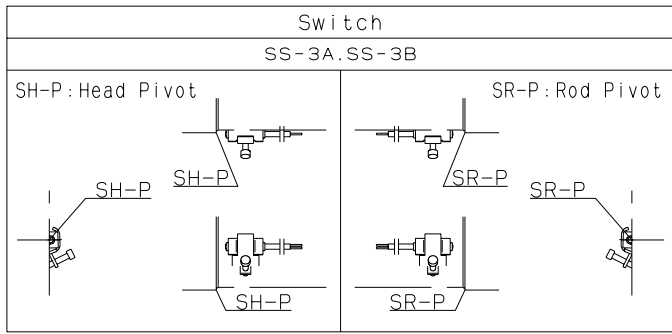

Stroke	L
100	198
150	248
200	298
250	348
300	398
400	498
500	598
600	698

Stroke	JC
0~50	60
51~100	68
101~150	82
151~200	96
201~300	124
301~400	151
401~500	179
501~600	207

JIS Symbol

Model:
MS6810-A-CA-50X200-HS
Maker:
KONAN
File Name:
MS681-A-CA-50-HS