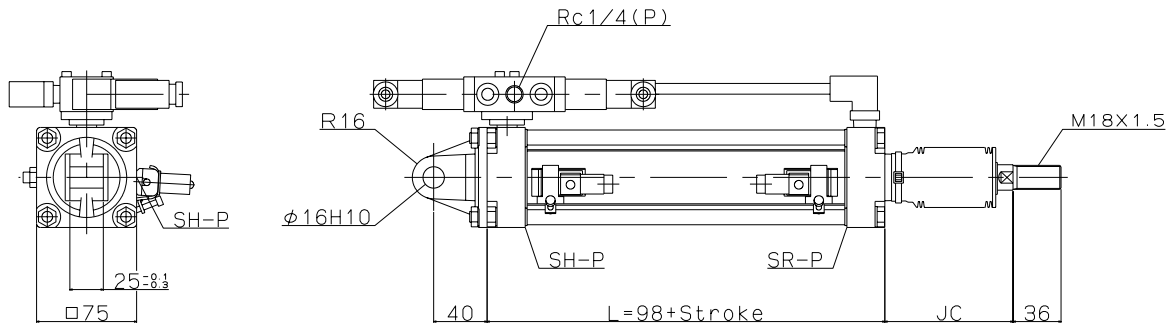

Stroke	L
100	198
150	248
200	298
250	348
300	398
400	498
500	598
600	698

Stroke	JC
0~50	60
51~100	68
101~150	82
151~200	96
201~300	124
301~400	151
401~500	179
501~600	207

JIS Symbol

SOL a / T      P      T      SOL b  
S1      S2

Model : MS6810-A-CA-63X200-HD  
 Maker : KONAN  
 File Name : MS681-A-CA-63-HD