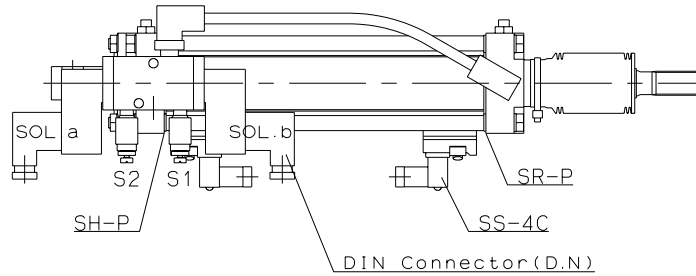

Stroke	L
100	198
150	248
200	298
250	348
300	398
400	498
500	598
600	698

Stroke	JC
0~50	60
51~100	68
101~150	82
151~200	96
201~300	124
301~400	151
401~500	179
501~600	207

JIS Symbol

SOL a / T      P      T      SOL b  
S1      S2

Model : MS6810-A-CA-63X200-HD  
 Maker : KONAN  
 File Name : MS681-A-CA-63-HD