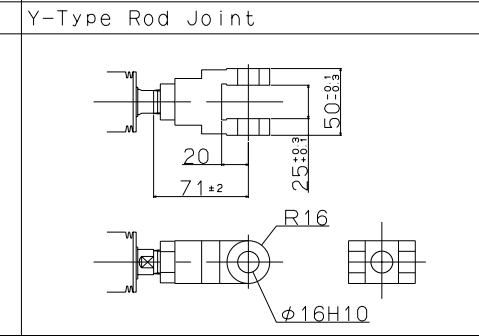

Stroke	L
100	198
150	248
200	298
250	348
300	398
400	498
500	598
600	698

Stroke	JC
0~50	60
51~100	68
101~150	82
151~200	96
201~300	124
301~400	151
401~500	179
501~600	207

JIS Symbol

SOL a / T      P      T      SOL b  
S1      S2

Model : MS6810-A-CA-63X200-HD  
 Maker : KONAN  
 File Name : MS681-A-CA-63-HD