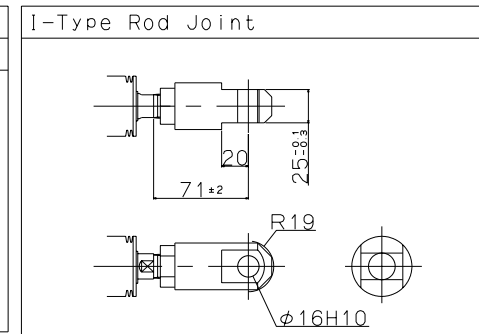

Stroke	L
100	198
150	248
200	298
250	348
300	398
400	498
500	598
600	698

Stroke	JC
0~50	60
51~100	68
101~150	82
151~200	96
201~300	124
301~400	151
401~500	179
501~600	207

JIS Symbol

SOL a / T      P      T      SOL b  
S1      S2

Model : MS6810-A-CA-63X200-HD  
 Maker : KONAN  
 File Name : MS681-A-CA-63-HD