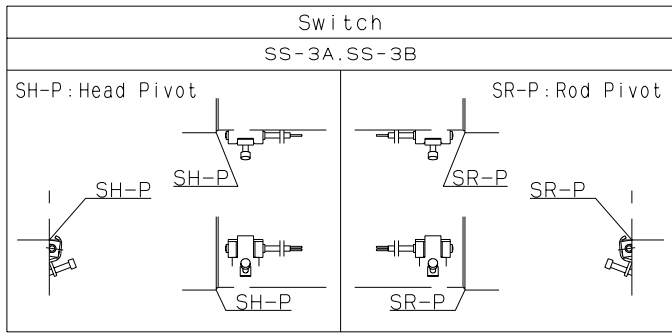

Stroke	L
100	198
150	248
200	298
250	348
300	398
400	498
500	598
600	698

Stroke	JC
0~50	60
51~100	68
101~150	82
151~200	96
201~300	124
301~400	151
401~500	179
501~600	207

JIS Symbol

Model: MS6810-A-CA-63X200-HS
 Maker: KONAN
 File Name: MS681-A-CA-63-HS