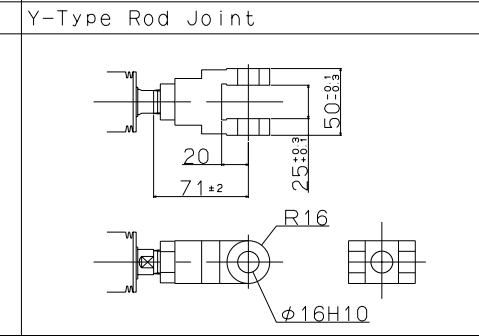

Stroke	L
100	198
150	248
200	298
250	348
300	398
400	498
500	598
600	698

Stroke	JC
0~50	60
51~100	68
101~150	82
151~200	96
201~300	124
301~400	151
401~500	179
501~600	207

JIS Symbol

Model: MS6810-A-CA-63X200-HS
 Maker: KONAN
 File Name: MS681-A-CA-63-HS