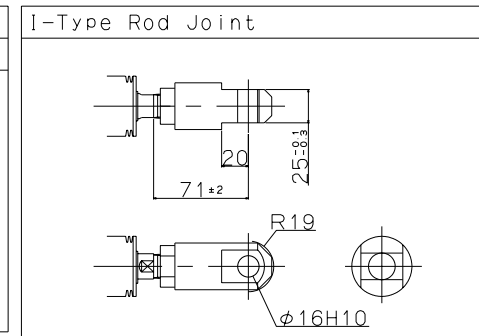

Stroke	L
100	198
150	248
200	298
250	348
300	398
400	498
500	598
600	698

Stroke	JC
0~50	60
51~100	68
101~150	82
151~200	96
201~300	124
301~400	151
401~500	179
501~600	207

JIS Symbol

Model: MS6810-A-CA-63X200-HS
 Maker: KONAN
 File Name: MS681-A-CA-63-HS