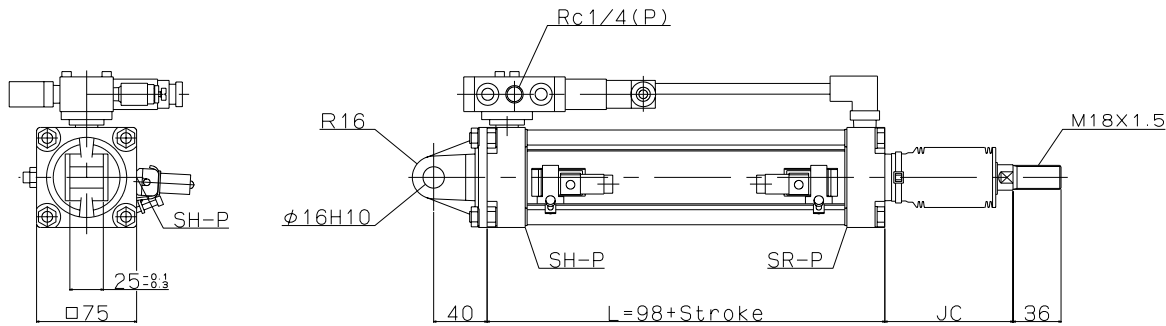

Stroke	L
100	198
150	248
200	298
250	348
300	398
400	498
500	598
600	698

Stroke	JC
0~50	60
51~100	68
101~150	82
151~200	96
201~300	124
301~400	151
401~500	179
501~600	207

JIS Symbol

Model: MS6810-A-CA-63X200-HS
 Maker: KONAN
 File Name: MS681-A-CA-63-HS