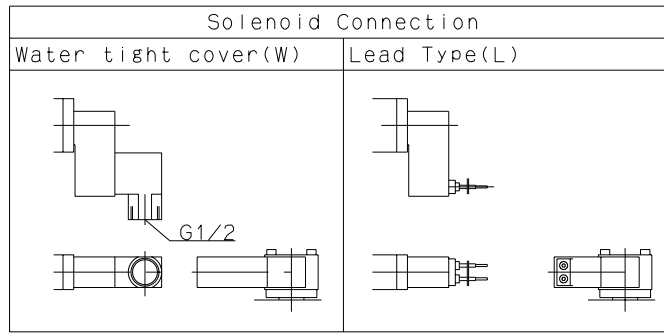

Stroke	L
100	198
150	248
200	298
250	348
300	398
400	498
500	598
600	698

Stroke	JC
0~50	60
51~100	68
101~150	82
151~200	96
201~300	124
301~400	151
401~500	179
501~600	207

JIS Symbol

Model: MS6810-A-CA-63X200-HS
 Maker: KONAN
 File Name: MS681-A-CA-63-HS