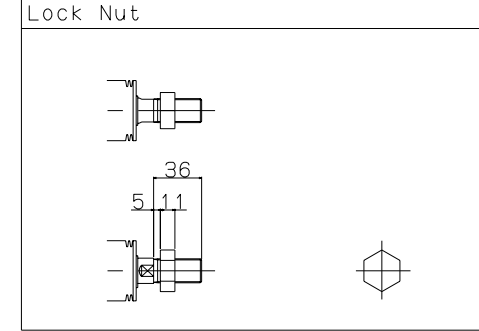

Stroke	L
100	198
150	248
200	298
250	348
300	398
400	498
500	598
600	698

Stroke	JC
0~50	60
51~100	68
101~150	82
151~200	96
201~300	124
301~400	151
401~500	179
501~600	207

JIS Symbol

Model: MS6810-A-CA-63X200-HS
 Maker: KONAN
 File Name: MS681-A-CA-63-HS