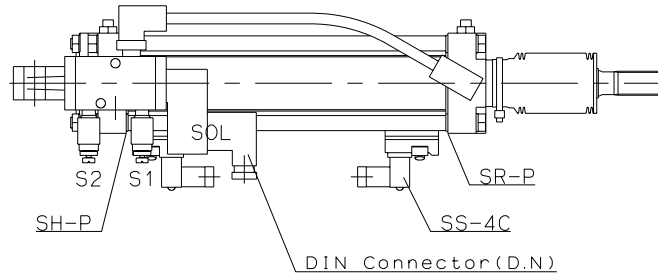

Stroke	L
100	198
150	248
200	298
250	348
300	398
400	498
500	598
600	698

Stroke	JC
0~50	60
51~100	68
101~150	82
151~200	96
201~300	124
301~400	151
401~500	179
501~600	207

JIS Symbol

Model: MS6810-A-CA-63X200-HS
 Maker: KONAN
 File Name: MS681-A-CA-63-HS