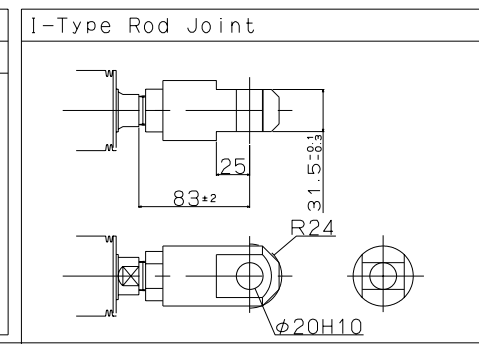

Stroke	L
100	214
150	264
200	314
250	364
300	414
400	514
500	614
600	714
700	814
800	914

Stroke	JC
0~50	70
51~100	70
101~150	78
151~200	88
201~300	109
301~400	130
401~500	151
501~600	172
601~700	193
701~800	214

JIS Symbol

Model: MS6810-A-CA-80X200-HD  
 Maker: KONAN  
 File Name: MS681-A-CA-80-HD