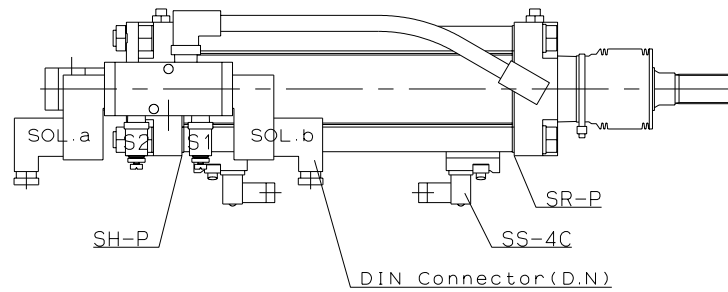

Stroke	L
100	214
150	264
200	314
250	364
300	414
400	514
500	614
600	714
700	814
800	914

Stroke	JC
0~50	70
51~100	70
101~150	78
151~200	88
201~300	109
301~400	130
401~500	151
501~600	172
601~700	193
701~800	214

JIS Symbol

Model: MS6810-A-CA-80X200-HD  
 Maker: KONAN  
 File Name: MS681-A-CA-80-HD