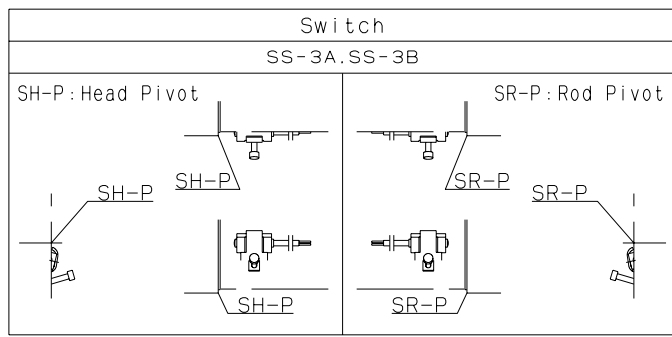

Stroke	L
100	214
150	264
200	314
250	364
300	414
400	514
500	614
600	714
700	814
800	914

Stroke	JC
0~50	70
51~100	70
101~150	78
151~200	88
201~300	109
301~400	130
401~500	151
501~600	172
601~700	193
701~800	214

JIS Symbol

Model: MS6810-A-CA-80X200-HD  
 Maker: KONAN  
 File Name: MS681-A-CA-80-HD