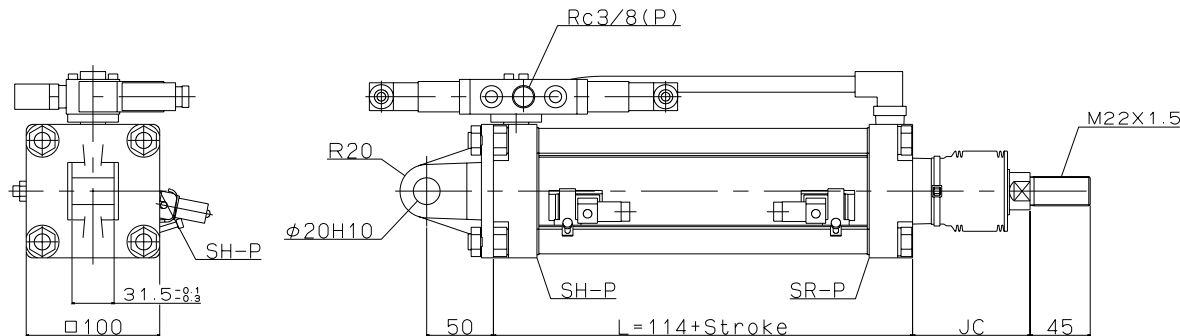

Stroke	L
100	214
150	264
200	314
250	364
300	414
400	514
500	614
600	714
700	814
800	914

Stroke	JC
0~50	70
51~100	70
101~150	78
151~200	88
201~300	109
301~400	130
401~500	151
501~600	172
601~700	193
701~800	214

JIS Symbol

Model: MS6810-A-CA-80X200-HD  
 Maker: KONAN  
 File Name: MS681-A-CA-80-HD