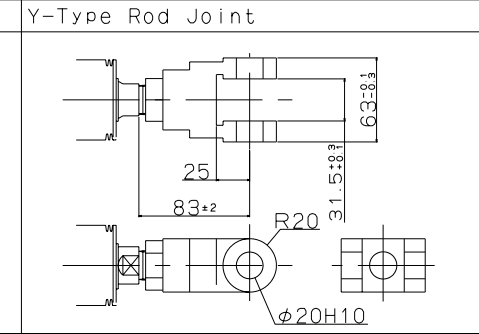

Stroke	L
100	214
150	264
200	314
250	364
300	414
400	514
500	614
600	714
700	814
800	914

Stroke	JC
0~50	70
51~100	70
101~150	78
151~200	88
201~300	109
301~400	130
401~500	151
501~600	172
601~700	193
701~800	214

JIS Symbol

Model: MS6810-A-CA-80X200-HD  
 Maker: KONAN  
 File Name: MS681-A-CA-80-HD