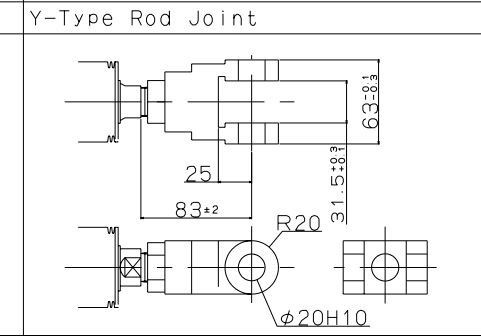

Stroke	L
100	214
150	264
200	314
250	364
300	414
400	514
500	614
600	714
700	814
800	914

Stroke	JC
0~50	70
51~100	70
101~150	78
151~200	88
201~300	109
301~400	130
401~500	151
501~600	172
601~700	193
701~800	214

JIS Symbol

Model: MS6810-A-CA-80X200-HS
 Maker: KONAN
 File Name: MS681-A-CA-80-HS