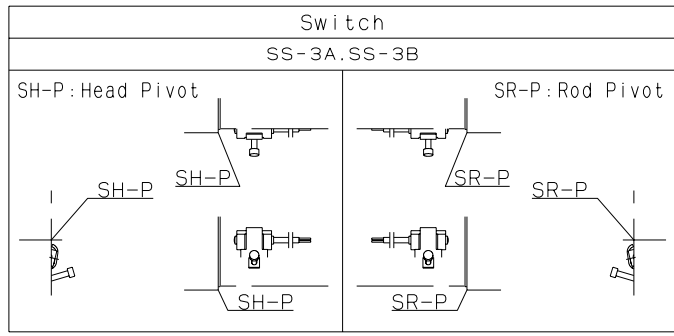

Stroke	L
100	214
150	264
200	314
250	364
300	414
400	514
500	614
600	714
700	814
800	914

Stroke	JC
0~50	70
51~100	70
101~150	78
151~200	88
201~300	109
301~400	130
401~500	151
501~600	172
601~700	193
701~800	214

JIS Symbol

Model: MS6810-A-CA-80X200-HS
 Maker: KONAN
 File Name: MS681-A-CA-80-HS