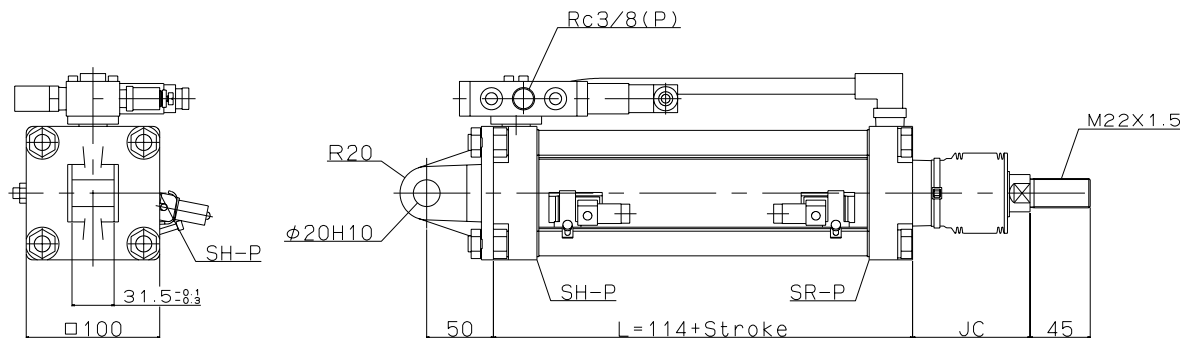

Stroke	L
100	214
150	264
200	314
250	364
300	414
400	514
500	614
600	714
700	814
800	914

Stroke	JC
0~50	70
51~100	70
101~150	78
151~200	88
201~300	109
301~400	130
401~500	151
501~600	172
601~700	193
701~800	214

JIS Symbol

Model: MS6810-A-CA-80X200-HS
 Maker: KONAN
 File Name: MS681-A-CA-80-HS