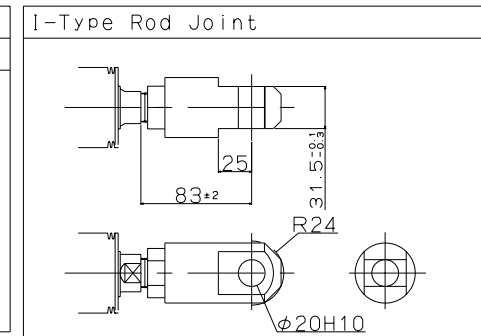

Stroke	L
100	214
150	264
200	314
250	364
300	414
400	514
500	614
600	714
700	814
800	914

Stroke	JC
0~50	70
51~100	70
101~150	78
151~200	88
201~300	109
301~400	130
401~500	151
501~600	172
601~700	193
701~800	214

JIS Symbol

Model: MS6810-A-CA-80X200-HS
 Maker: KONAN
 File Name: MS681-A-CA-80-HS