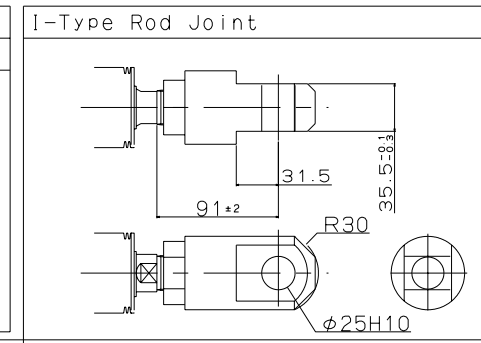

Stroke	L
100	214
150	264
200	314
250	364
300	414
400	514
500	614
600	714
700	814
800	914

Stroke	JC
0~50	70
51~100	70
101~150	78
151~200	88
201~300	109
301~400	130
401~500	151
501~600	172
601~700	193
701~800	214

JIS Symbol

Model : MS6810-A-CB-100X200-HD
 Maker : KONAN
 File Name : MS681-A-CB-100-HD