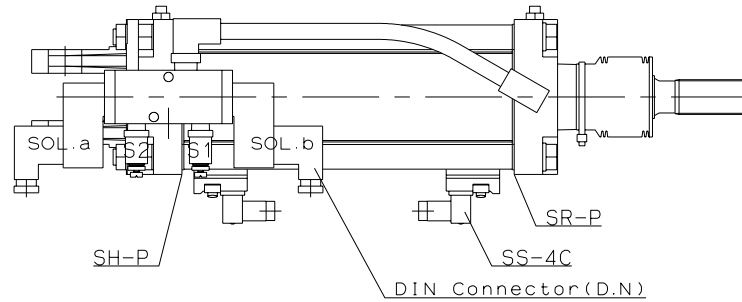

Stroke	L
100	214
150	264
200	314
250	364
300	414
400	514
500	614
600	714
700	814
800	914

Stroke	JC
0~50	70
51~100	70
101~150	78
151~200	88
201~300	109
301~400	130
401~500	151
501~600	172
601~700	193
701~800	214

JIS Symbol

Model : MS6810-A-CB-100X200-HD
 Maker : KONAN
 File Name : MS681-A-CB-100-HD