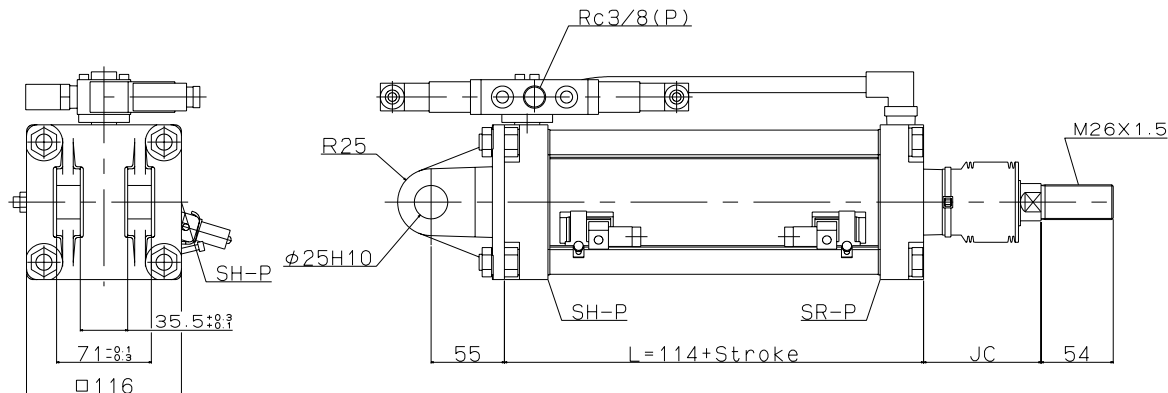

Stroke	L
100	214
150	264
200	314
250	364
300	414
400	514
500	614
600	714
700	814
800	914

Stroke	JC
0~50	70
51~100	70
101~150	78
151~200	88
201~300	109
301~400	130
401~500	151
501~600	172
601~700	193
701~800	214

JIS Symbol

Model : MS6810-A-CB-100X200-HD
 Maker : KONAN
 File Name : MS681-A-CB-100-HD