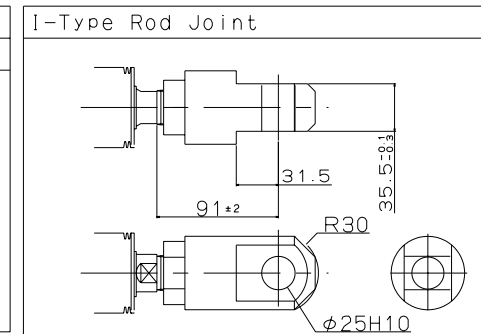

Stroke	L
100	214
150	264
200	314
250	364
300	414
400	514
500	614
600	714
700	814
800	914

Stroke	JC
0~50	70
51~100	70
101~150	78
151~200	88
201~300	109
301~400	130
401~500	151
501~600	172
601~700	193
701~800	214

JIS Symbol

Model : MS6810-A-CB-100X200-HS  
Maker : KONAN  
File Name : MS681-A-CB-100-HS