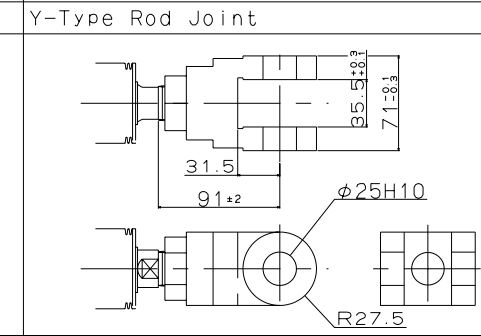

Stroke	L
100	214
150	264
200	314
250	364
300	414
400	514
500	614
600	714
700	814
800	914

Stroke	JC
0~50	70
51~100	70
101~150	78
151~200	88
201~300	109
301~400	130
401~500	151
501~600	172
601~700	193
701~800	214

JIS Symbol

Model : MS6810-A-CB-100X200-HS  
Maker : KONAN  
File Name : MS681-A-CB-100-HS