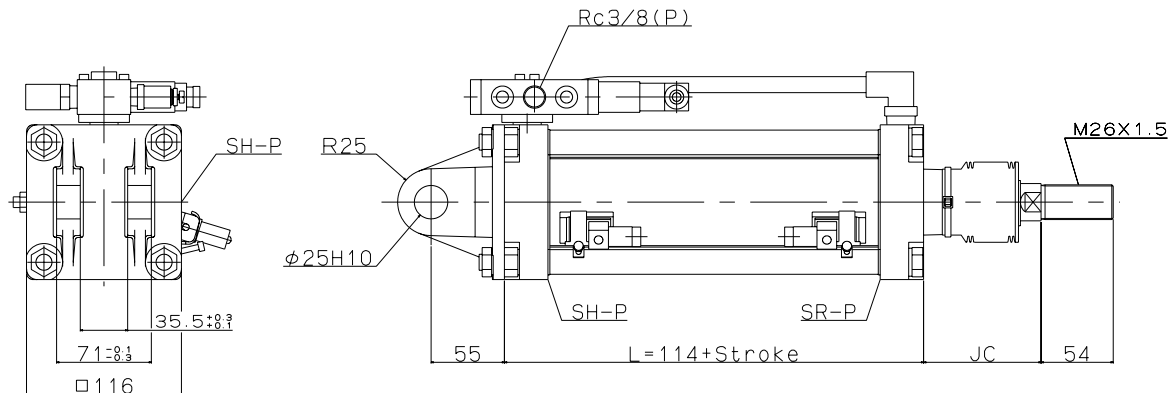

Stroke	L
100	214
150	264
200	314
250	364
300	414
400	514
500	614
600	714
700	814
800	914

Stroke	JC
0~50	70
51~100	70
101~150	78
151~200	88
201~300	109
301~400	130
401~500	151
501~600	172
601~700	193
701~800	214

JIS Symbol

Model : MS6810-A-CB-100X200-HS  
Maker : KONAN  
File Name : MS681-A-CB-100-HS