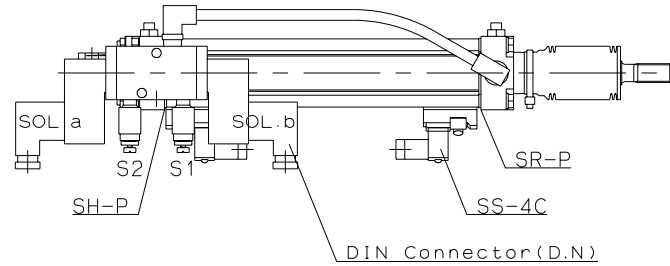

Stroke	L
100	186
150	236
200	286
250	336
300	386
400	486
500	586
600	686

Stroke	JC
0~50	56
51~100	65
101~150	78
151~200	90
201~300	115
301~400	140
401~500	165
501~600	190

JIS Symbol

Model: MS6810-A-CB-40X200-HD
 Maker: KONAN
 File Name: MS681-A-CB-40-HD