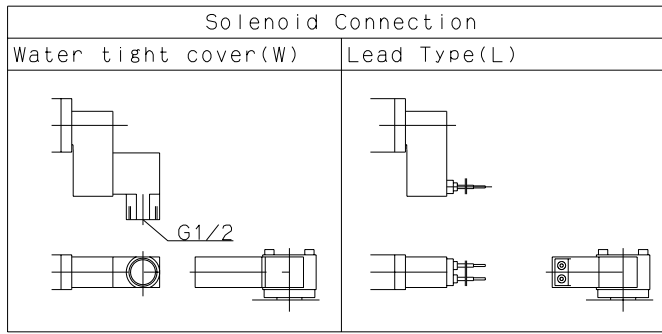

Stroke	L
100	186
150	236
200	286
250	336
300	386
400	486
500	586
600	686

Stroke	JC
0~50	56
51~100	65
101~150	78
151~200	90
201~300	115
301~400	140
401~500	165
501~600	190

JIS Symbol

Model: MS6810-A-CB-40X200-HD
 Maker: KONAN
 File Name: MS681-A-CB-40-HD