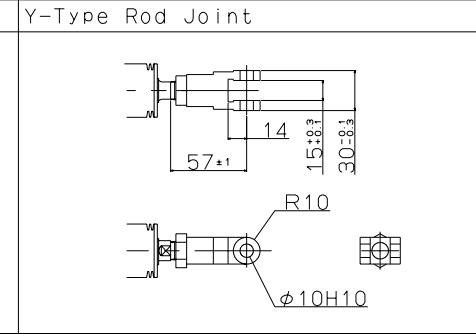

Stroke	L
100	186
150	236
200	286
250	336
300	386
400	486
500	586
600	686

Stroke	JC
0~50	56
51~100	65
101~150	78
151~200	90
201~300	115
301~400	140
401~500	165
501~600	190

JIS Symbol

Model: MS6810-A-CB-40X200-HD
 Maker: KONAN
 File Name: MS681-A-CB-40-HD