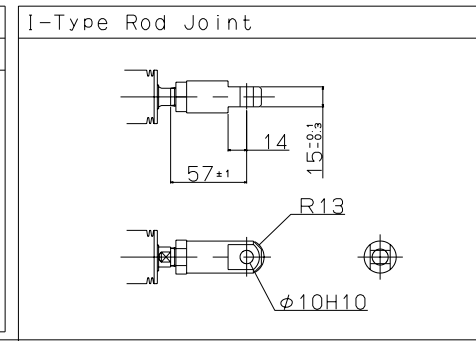

Stroke	L
100	186
150	236
200	286
250	336
300	386
400	486
500	586
600	686

Stroke	JC
0~50	56
51~100	65
101~150	78
151~200	90
201~300	115
301~400	140
401~500	165
501~600	190

JIS Symbol

Model: MS6810-A-CB-40X200-HD
 Maker: KONAN
 File Name: MS681-A-CB-40-HD