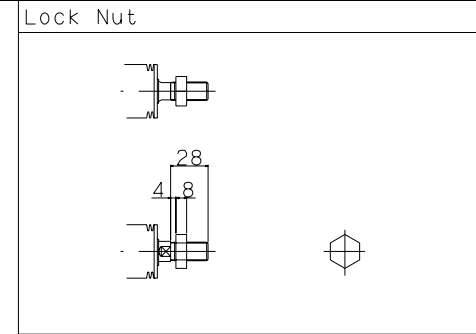

Stroke	L
100	186
150	236
200	286
250	336
300	386
400	486
500	586
600	686

Stroke	JC
0~50	56
51~100	65
101~150	78
151~200	90
201~300	115
301~400	140
401~500	165
501~600	190

JIS Symbol

Model: MS6810-A-CB-40X200-HD
 Maker: KONAN
 File Name: MS681-A-CB-40-HD