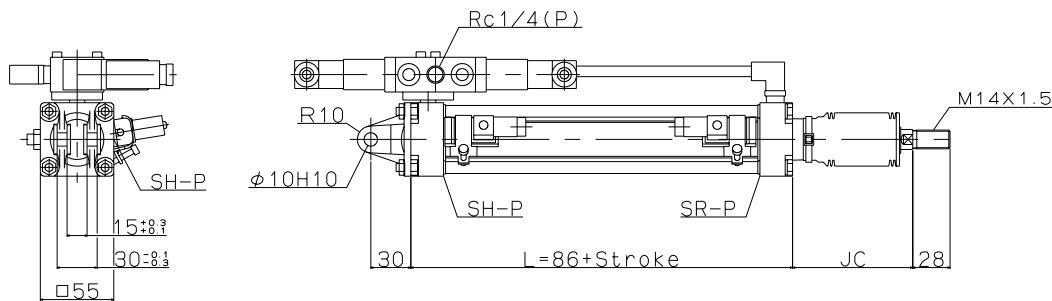

Stroke	L
100	186
150	236
200	286
250	336
300	386
400	486
500	586
600	686

Stroke	JC
0~50	56
51~100	65
101~150	78
151~200	90
201~300	115
301~400	140
401~500	165
501~600	190

JIS Symbol

Model: MS6810-A-CB-40X200-HD
 Maker: KONAN
 File Name: MS681-A-CB-40-HD