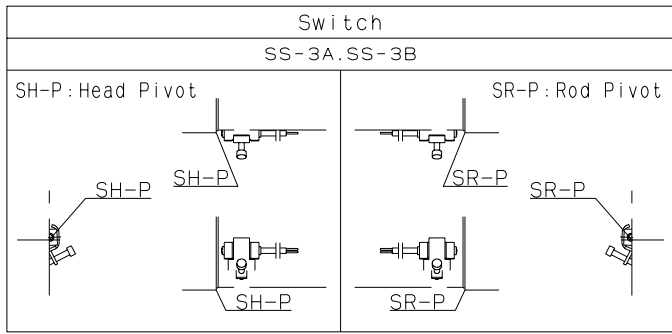

Stroke	L
100	186
150	236
200	286
250	336
300	386
400	486
500	586
600	686

Stroke	JC
0~50	56
51~100	65
101~150	78
151~200	90
201~300	115
301~400	140
401~500	165
501~600	190

JIS Symbol

Model: MS6810-A-CB-40X200-HD
 Maker: KONAN
 File Name: MS681-A-CB-40-HD