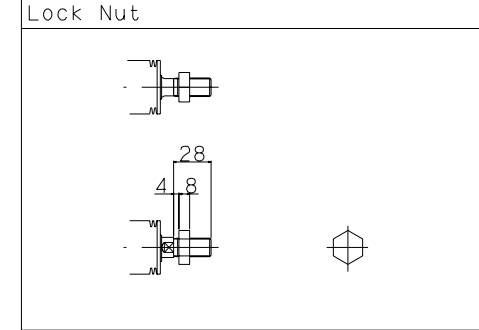

Stroke	L
100	186
150	236
200	286
250	336
300	386
400	486
500	586
600	686

Stroke	JC
0~50	56
51~100	65
101~150	78
151~200	90
201~300	115
301~400	140
401~500	165
501~600	190

JIS Symbol

Model: MS6810-A-CB-40X200-HS
 Maker: KONAN
 File Name: MS681-A-CB-40-HS