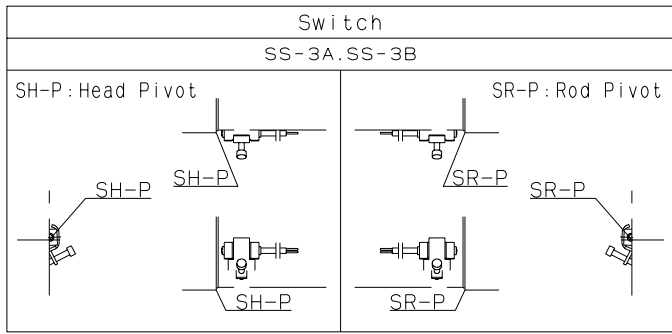

Stroke	L
100	186
150	236
200	286
250	336
300	386
400	486
500	586
600	686

Stroke	JC
0~50	56
51~100	65
101~150	78
151~200	90
201~300	115
301~400	140
401~500	165
501~600	190

JIS Symbol

Model: MS6810-A-CB-40X200-HS
 Maker: KONAN
 File Name: MS681-A-CB-40-HS