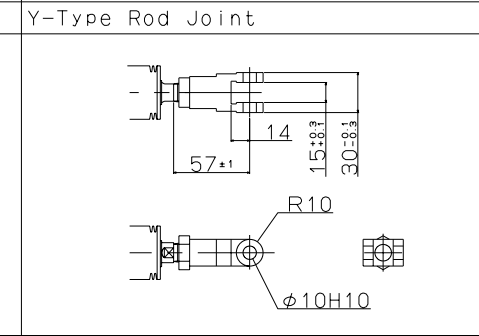

Stroke	L
100	186
150	236
200	286
250	336
300	386
400	486
500	586
600	686

Stroke	JC
0~50	56
51~100	65
101~150	78
151~200	90
201~300	115
301~400	140
401~500	165
501~600	190

JIS Symbol

Model: MS6810-A-CB-40X200-HS
 Maker: KONAN
 File Name: MS681-A-CB-40-HS