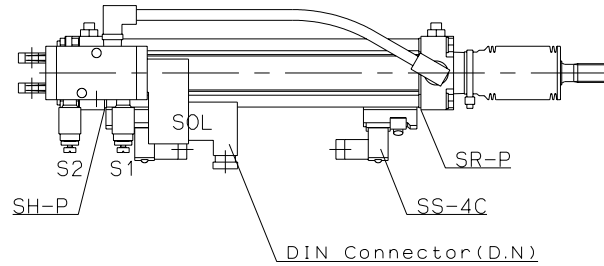

Stroke	L
100	186
150	236
200	286
250	336
300	386
400	486
500	586
600	686

Stroke	JC
0~50	56
51~100	65
101~150	78
151~200	90
201~300	115
301~400	140
401~500	165
501~600	190

JIS Symbol

Model: MS6810-A-CB-40X200-HS
 Maker: KONAN
 File Name: MS681-A-CB-40-HS