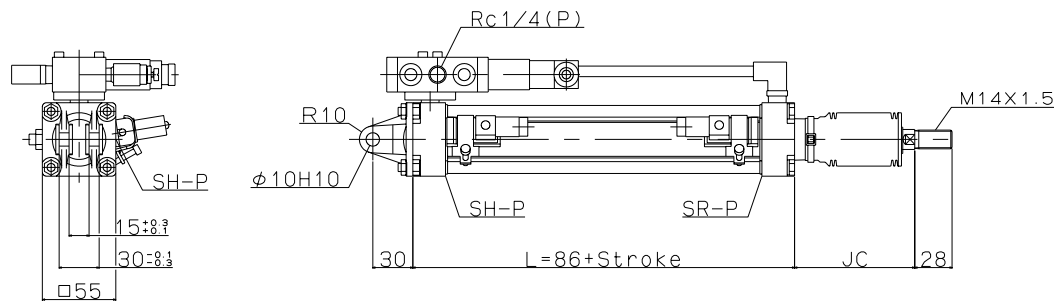

Stroke	L
100	186
150	236
200	286
250	336
300	386
400	486
500	586
600	686

Stroke	JC
0~50	56
51~100	65
101~150	78
151~200	90
201~300	115
301~400	140
401~500	165
501~600	190

JIS Symbol

Model: MS6810-A-CB-40X200-HS
 Maker: KONAN
 File Name: MS681-A-CB-40-HS