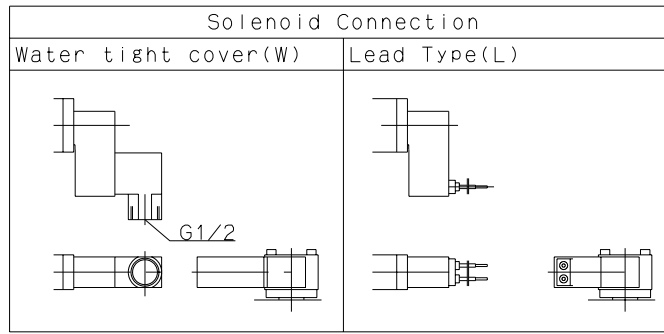

Stroke	L
100	186
150	236
200	286
250	336
300	386
400	486
500	586
600	686

Stroke	JC
0~50	56
51~100	65
101~150	78
151~200	90
201~300	115
301~400	140
401~500	165
501~600	190

JIS Symbol

Model: MS6810-A-CB-40X200-HS
 Maker: KONAN
 File Name: MS681-A-CB-40-HS