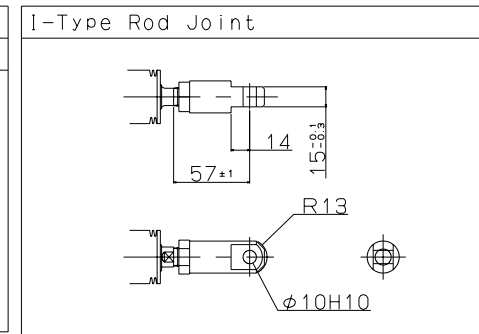

Stroke	L
100	186
150	236
200	286
250	336
300	386
400	486
500	586
600	686

Stroke	JC
0~50	56
51~100	65
101~150	78
151~200	90
201~300	115
301~400	140
401~500	165
501~600	190

JIS Symbol

Model: MS6810-A-CB-40X200-HS
 Maker: KONAN
 File Name: MS681-A-CB-40-HS