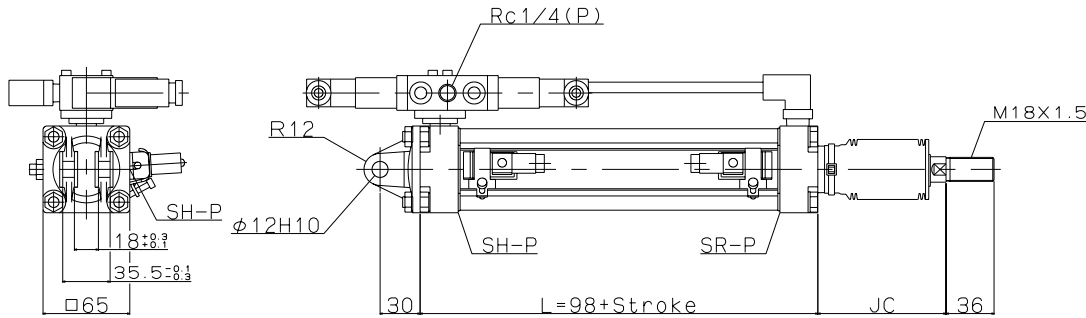

Stroke	L
100	198
150	248
200	298
250	348
300	398
400	498
500	598
600	698

Stroke	JC
0~50	60
51~100	68
101~150	82
151~200	96
201~300	124
301~400	151
401~500	179
501~600	207

JIS Symbol

Model:
MS6810-A-CB-50X200-HD
Maker:
KONAN
File Name:
MS681-A-CB-50-HD