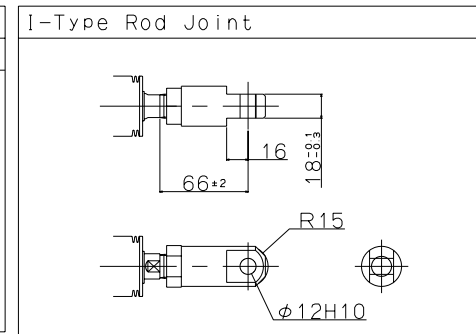

Stroke	L
100	198
150	248
200	298
250	348
300	398
400	498
500	598
600	698

Stroke	JC
0~50	60
51~100	68
101~150	82
151~200	96
201~300	124
301~400	151
401~500	179
501~600	207

JIS Symbol

Model:
MS6810-A-CB-50X200-HD
Maker:
KONAN
File Name:
MS681-A-CB-50-HD