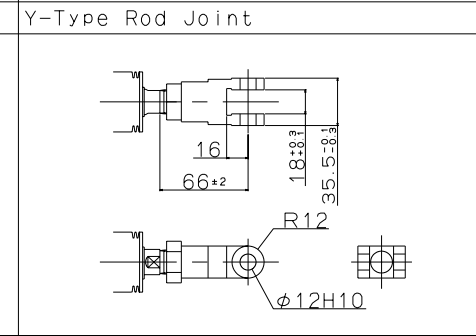

Stroke	L
100	198
150	248
200	298
250	348
300	398
400	498
500	598
600	698

Stroke	JC
0~50	60
51~100	68
101~150	82
151~200	96
201~300	124
301~400	151
401~500	179
501~600	207

JIS Symbol

Model:
MS6810-A-CB-50X200-HD
Maker:
KONAN
File Name:
MS681-A-CB-50-HD