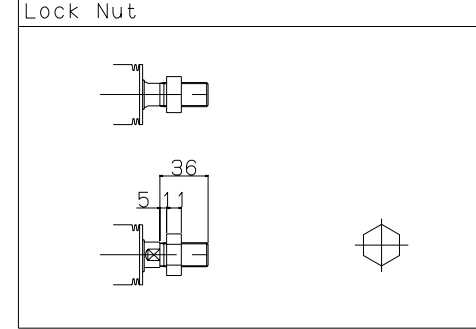

Stroke	L
100	198
150	248
200	298
250	348
300	398
400	498
500	598
600	698

Stroke	JC
0~50	60
51~100	68
101~150	82
151~200	96
201~300	124
301~400	151
401~500	179
501~600	207

JIS Symbol

Model:
MS6810-A-CB-50X200-HD
Maker:
KONAN
File Name:
MS681-A-CB-50-HD