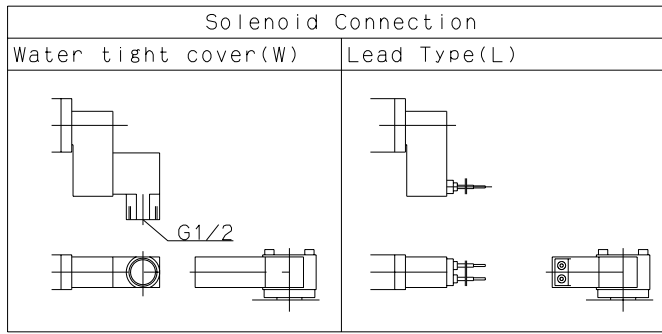

Stroke	L
100	198
150	248
200	298
250	348
300	398
400	498
500	598
600	698

Stroke	JC
0~50	60
51~100	68
101~150	82
151~200	96
201~300	124
301~400	151
401~500	179
501~600	207

JIS Symbol

Model:
MS6810-A-CB-50X200-HD
Maker:
KONAN
File Name:
MS681-A-CB-50-HD