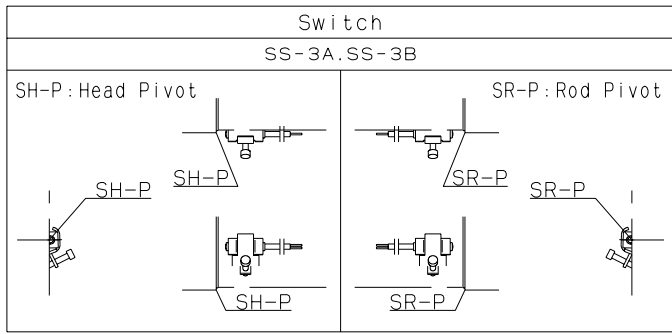

Stroke	L
100	198
150	248
200	298
250	348
300	398
400	498
500	598
600	698

Stroke	JC
0~50	60
51~100	68
101~150	82
151~200	96
201~300	124
301~400	151
401~500	179
501~600	207

JIS Symbol

Model:
MS6810-A-CB-50X200-HD
Maker:
KONAN
File Name:
MS681-A-CB-50-HD