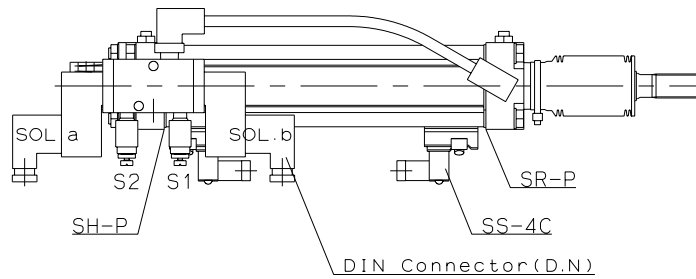

Stroke	L
100	198
150	248
200	298
250	348
300	398
400	498
500	598
600	698

Stroke	JC
0~50	60
51~100	68
101~150	82
151~200	96
201~300	124
301~400	151
401~500	179
501~600	207

JIS Symbol

Model:
MS6810-A-CB-50X200-HD
Maker:
KONAN
File Name:
MS681-A-CB-50-HD