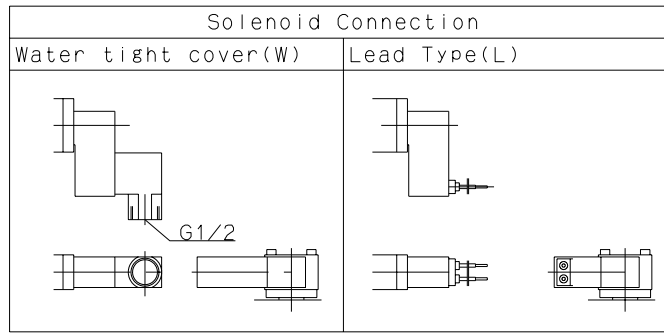

Stroke	L
100	198
150	248
200	298
250	348
300	398
400	498
500	598
600	698

Stroke	JC
0~50	60
51~100	68
101~150	82
151~200	96
201~300	124
301~400	151
401~500	179
501~600	207

JIS Symbol

Model: MS6810-A-CB-50X200-HS
 Maker: KONAN
 File Name: MS681-A-CB-50-HS