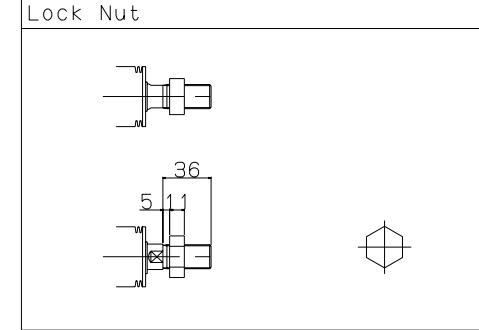

Stroke	L
100	198
150	248
200	298
250	348
300	398
400	498
500	598
600	698

Stroke	JC
0~50	60
51~100	68
101~150	82
151~200	96
201~300	124
301~400	151
401~500	179
501~600	207

JIS Symbol

Model: MS6810-A-CB-50X200-HS
 Maker: KONAN
 File Name: MS681-A-CB-50-HS