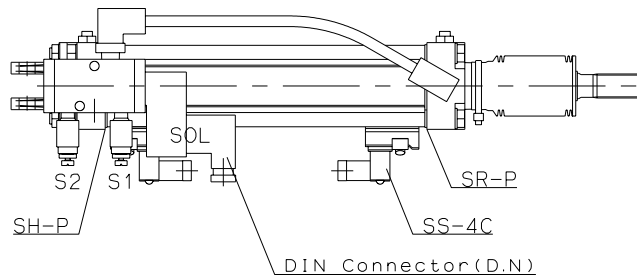

Stroke	L
100	198
150	248
200	298
250	348
300	398
400	498
500	598
600	698

Stroke	JC
0~50	60
51~100	68
101~150	82
151~200	96
201~300	124
301~400	151
401~500	179
501~600	207

JIS Symbol

Model: MS6810-A-CB-50X200-HS
 Maker: KONAN
 File Name: MS681-A-CB-50-HS