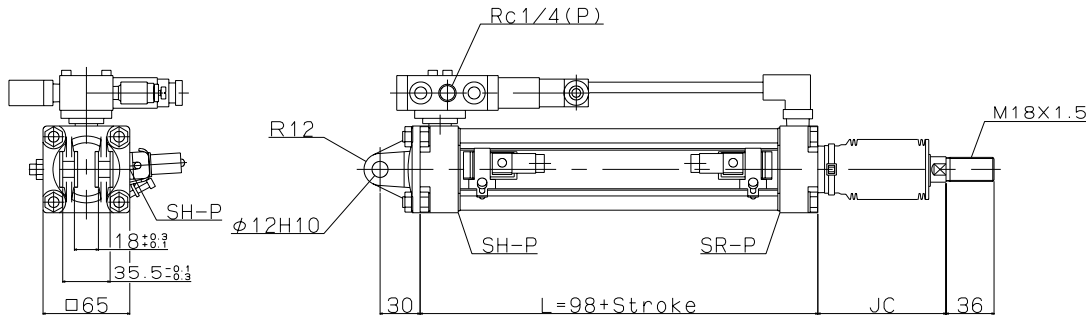

Stroke	L
100	198
150	248
200	298
250	348
300	398
400	498
500	598
600	698

Stroke	JC
0~50	60
51~100	68
101~150	82
151~200	96
201~300	124
301~400	151
401~500	179
501~600	207

JIS Symbol

Model: MS6810-A-CB-50X200-HS
 Maker: KONAN
 File Name: MS681-A-CB-50-HS