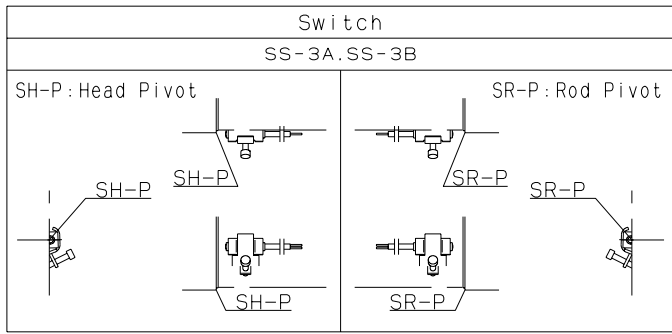

Stroke	L
100	198
150	248
200	298
250	348
300	398
400	498
500	598
600	698

Stroke	JC
0~50	60
51~100	68
101~150	82
151~200	96
201~300	124
301~400	151
401~500	179
501~600	207

JIS Symbol

Model: MS6810-A-CB-50X200-HS
 Maker: KONAN
 File Name: MS681-A-CB-50-HS