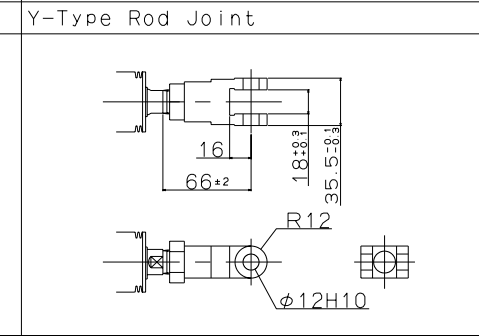

Stroke	L
100	198
150	248
200	298
250	348
300	398
400	498
500	598
600	698

Stroke	JC
0~50	60
51~100	68
101~150	82
151~200	96
201~300	124
301~400	151
401~500	179
501~600	207

JIS Symbol

Model: MS6810-A-CB-50X200-HS
 Maker: KONAN
 File Name: MS681-A-CB-50-HS