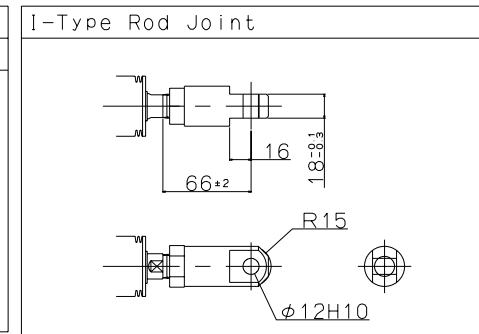

Stroke	L
100	198
150	248
200	298
250	348
300	398
400	498
500	598
600	698

Stroke	JC
0~50	60
51~100	68
101~150	82
151~200	96
201~300	124
301~400	151
401~500	179
501~600	207

JIS Symbol

Model: MS6810-A-CB-50X200-HS
 Maker: KONAN
 File Name: MS681-A-CB-50-HS