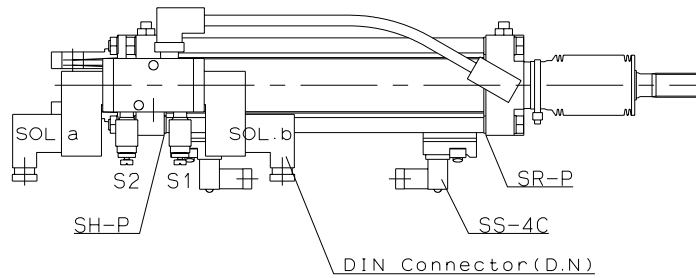

Stroke	L
100	198
150	248
200	298
250	348
300	398
400	498
500	598
600	698

Stroke	JC
0~50	60
51~100	68
101~150	82
151~200	96
201~300	124
301~400	151
401~500	179
501~600	207

JIS Symbol

SOL a SOL b S1 S2

Model : MS6810-A-CB-63X200-HD
 Maker : KONAN
 File Name : MS681-A-CB-63-HD