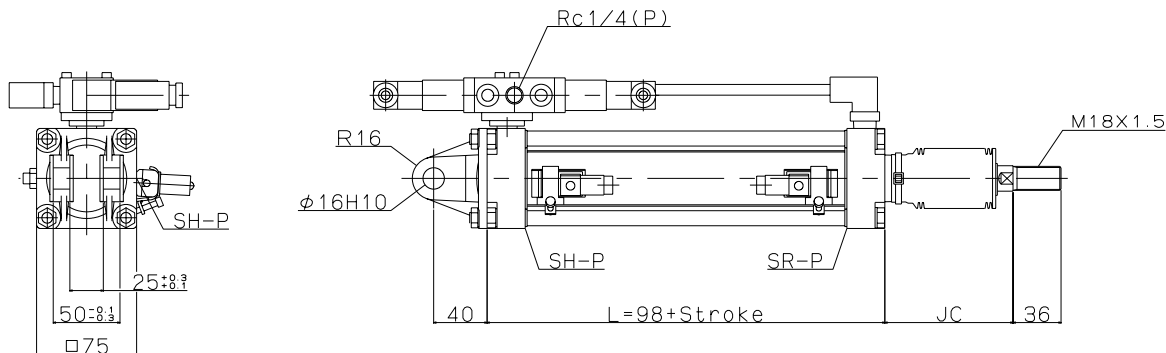

Stroke	L
100	198
150	248
200	298
250	348
300	398
400	498
500	598
600	698

Stroke	JC
0~50	60
51~100	68
101~150	82
151~200	96
201~300	124
301~400	151
401~500	179
501~600	207

JIS Symbol

SOL a SOL b S1 S2

Model : MS6810-A-CB-63X200-HD
 Maker : KONAN
 File Name : MS681-A-CB-63-HD