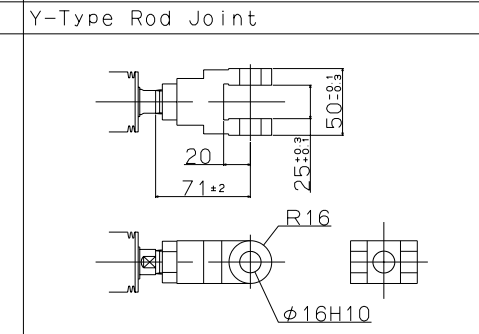

Stroke	L
100	198
150	248
200	298
250	348
300	398
400	498
500	598
600	698

Stroke	JC
0~50	60
51~100	68
101~150	82
151~200	96
201~300	124
301~400	151
401~500	179
501~600	207

JIS Symbol

SOL a SOL b S1 S2

Model : MS6810-A-CB-63X200-HD
 Maker : KONAN
 File Name : MS681-A-CB-63-HD