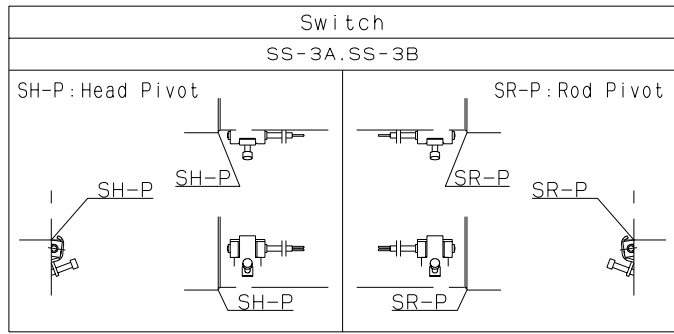

Stroke	L
100	198
150	248
200	298
250	348
300	398
400	498
500	598
600	698

Stroke	JC
0~50	60
51~100	68
101~150	82
151~200	96
201~300	124
301~400	151
401~500	179
501~600	207

JIS Symbol

SOL a SOL b S1 S2

Model : MS6810-A-CB-63X200-HD
 Maker : KONAN
 File Name : MS681-A-CB-63-HD