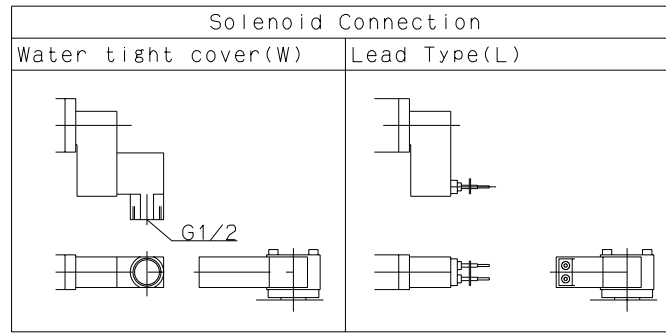

Stroke	L
100	198
150	248
200	298
250	348
300	398
400	498
500	598
600	698

Stroke	JC
0~50	60
51~100	68
101~150	82
151~200	96
201~300	124
301~400	151
401~500	179
501~600	207

JIS Symbol

SOL a SOL b S1 S2

Model : MS6810-A-CB-63X200-HD
 Maker : KONAN
 File Name : MS681-A-CB-63-HD