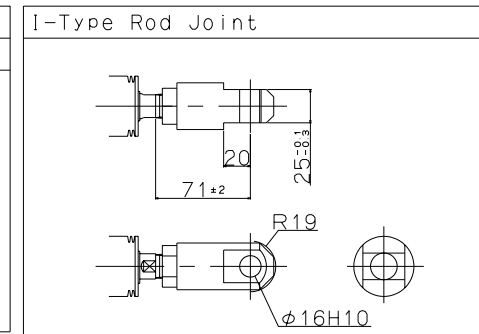

Stroke	L
100	198
150	248
200	298
250	348
300	398
400	498
500	598
600	698

Stroke	JC
0~50	60
51~100	68
101~150	82
151~200	96
201~300	124
301~400	151
401~500	179
501~600	207

JIS Symbol

SOL a SOL b S1 S2

Model : MS6810-A-CB-63X200-HD
 Maker : KONAN
 File Name : MS681-A-CB-63-HD