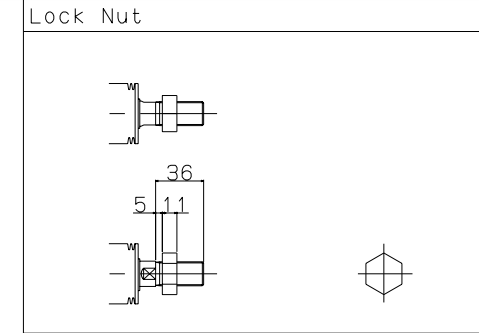

Stroke	L
100	198
150	248
200	298
250	348
300	398
400	498
500	598
600	698

Stroke	JC
0~50	60
51~100	68
101~150	82
151~200	96
201~300	124
301~400	151
401~500	179
501~600	207

JIS Symbol

SOL a SOL b S1 S2

Model : MS6810-A-CB-63X200-HD
 Maker : KONAN
 File Name : MS681-A-CB-63-HD