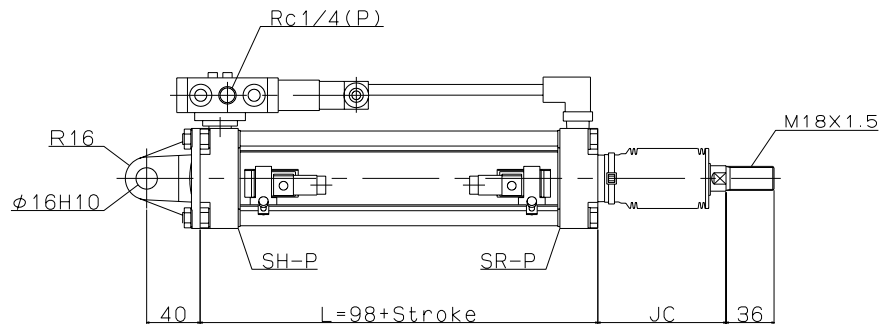

Stroke	L
100	198
150	248
200	298
250	348
300	398
400	498
500	598
600	698

Stroke	JC
0~50	60
51~100	68
101~150	82
151~200	96
201~300	124
301~400	151
401~500	179
501~600	207

JIS Symbol

Model: MS6810-A-CB-63X200-HS
 Maker: KONAN
 File Name: MS681-A-CB-63-HS