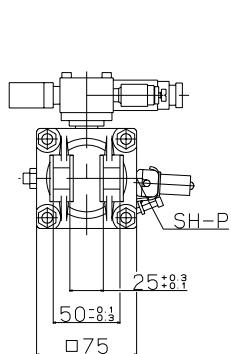

Stroke	L
100	198
150	248
200	298
250	348
300	398
400	498
500	598
600	698

Stroke	JC
0~50	60
51~100	68
101~150	82
151~200	96
201~300	124
301~400	151
401~500	179
501~600	207

JIS Symbol

Model: MS6810-A-CB-63X200-HS
 Maker: KONAN
 File Name: MS681-A-CB-63-HS