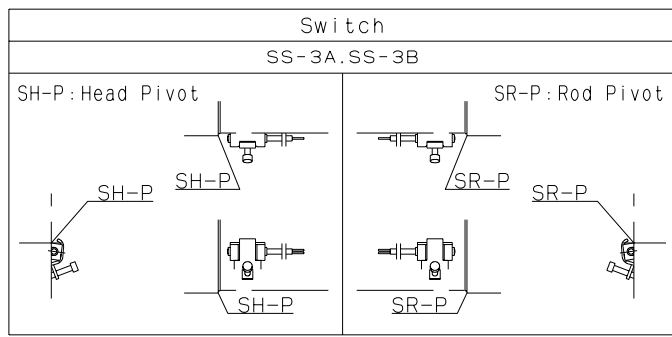

Stroke	L
100	198
150	248
200	298
250	348
300	398
400	498
500	598
600	698

Stroke	JC
0~50	60
51~100	68
101~150	82
151~200	96
201~300	124
301~400	151
401~500	179
501~600	207

JIS Symbol

Model: MS6810-A-CB-63X200-HS
 Maker: KONAN
 File Name: MS681-A-CB-63-HS