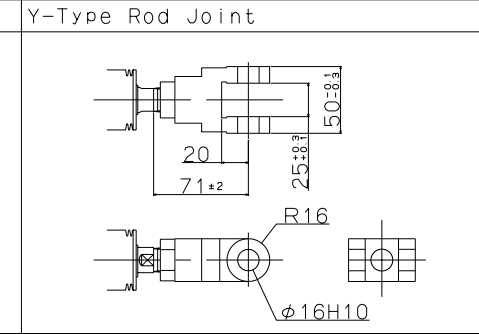

Stroke	L
100	198
150	248
200	298
250	348
300	398
400	498
500	598
600	698

Stroke	JC
0~50	60
51~100	68
101~150	82
151~200	96
201~300	124
301~400	151
401~500	179
501~600	207

JIS Symbol

Model: MS6810-A-CB-63X200-HS
 Maker: KONAN
 File Name: MS681-A-CB-63-HS