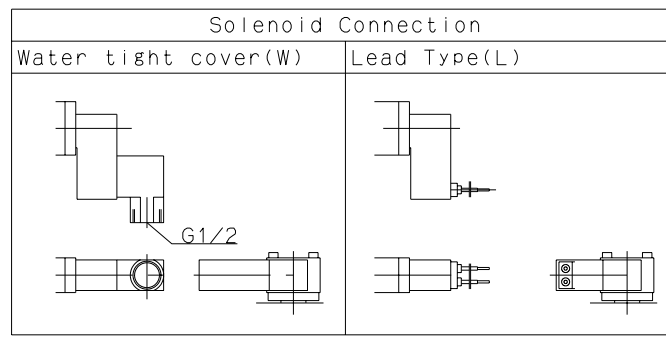

Stroke	L
100	198
150	248
200	298
250	348
300	398
400	498
500	598
600	698

Stroke	JC
0~50	60
51~100	68
101~150	82
151~200	96
201~300	124
301~400	151
401~500	179
501~600	207

JIS Symbol

Model: MS6810-A-CB-63X200-HS
 Maker: KONAN
 File Name: MS681-A-CB-63-HS