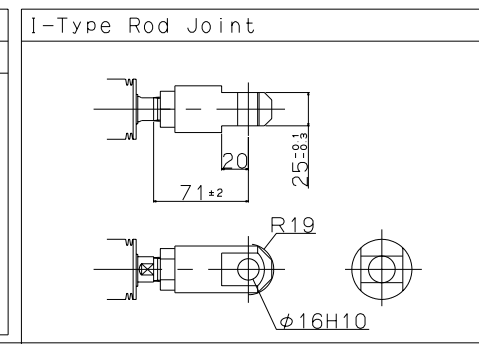

Stroke	L
100	198
150	248
200	298
250	348
300	398
400	498
500	598
600	698

Stroke	JC
0~50	60
51~100	68
101~150	82
151~200	96
201~300	124
301~400	151
401~500	179
501~600	207

JIS Symbol

Model: MS6810-A-CB-63X200-HS
 Maker: KONAN
 File Name: MS681-A-CB-63-HS