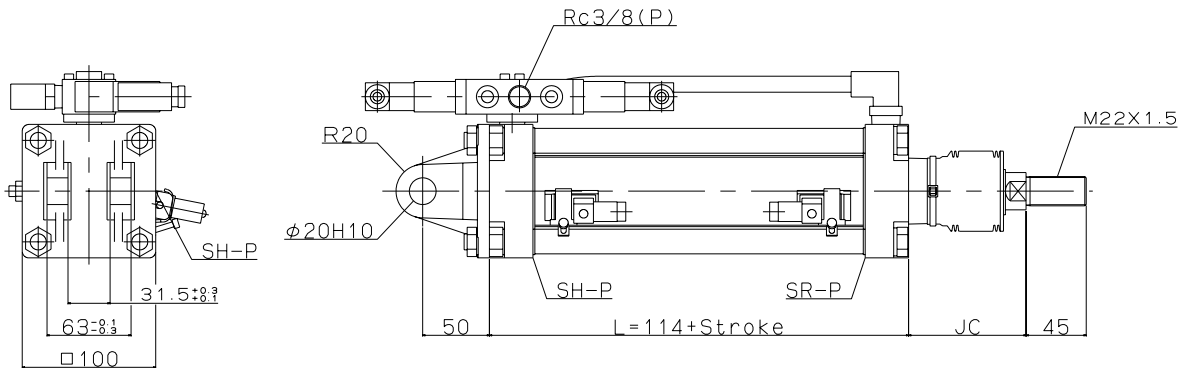

Stroke	L
100	214
150	264
200	314
250	364
300	414
400	514
500	614
600	714
700	814
800	914

Stroke	JC
0~50	70
51~100	70
101~150	78
151~200	88
201~300	109
301~400	130
401~500	151
501~600	172
601~700	193
701~800	214

JIS Symbol

Model: MS6810-A-CB-80X200-HD
 Maker: KONAN
 File Name: MS681-A-CB-80-HD