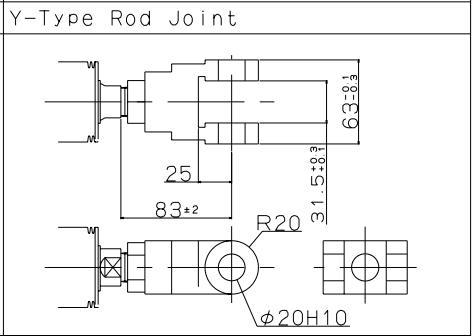

Stroke	L
100	214
150	264
200	314
250	364
300	414
400	514
500	614
600	714
700	814
800	914

Stroke	JC
0~50	70
51~100	70
101~150	78
151~200	88
201~300	109
301~400	130
401~500	151
501~600	172
601~700	193
701~800	214

JIS Symbol

Model: MS6810-A-CB-80X200-HD
 Maker: KONAN
 File Name: MS681-A-CB-80-HD