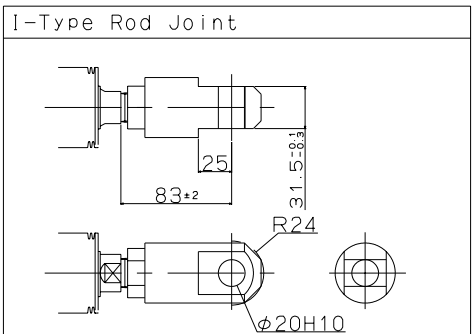

Stroke	L
100	214
150	264
200	314
250	364
300	414
400	514
500	614
600	714
700	814
800	914

Stroke	JC
0~50	70
51~100	70
101~150	78
151~200	88
201~300	109
301~400	130
401~500	151
501~600	172
601~700	193
701~800	214

JIS Symbol

Model: MS6810-A-CB-80X200-HD
 Maker: KONAN
 File Name: MS681-A-CB-80-HD