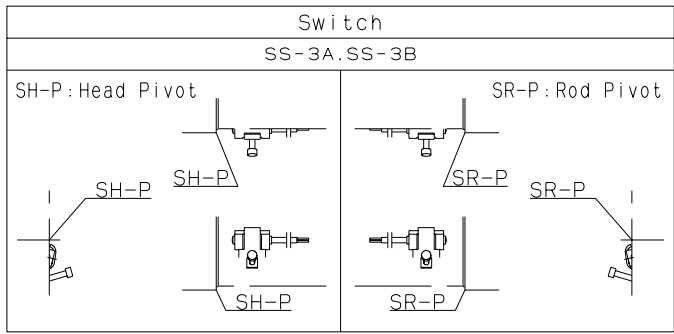

Stroke	L
100	214
150	264
200	314
250	364
300	414
400	514
500	614
600	714
700	814
800	914

Stroke	JC
0~50	70
51~100	70
101~150	78
151~200	88
201~300	109
301~400	130
401~500	151
501~600	172
601~700	193
701~800	214

JIS Symbol

Model: MS6810-A-CB-80X200-HD
 Maker: KONAN
 File Name: MS681-A-CB-80-HD