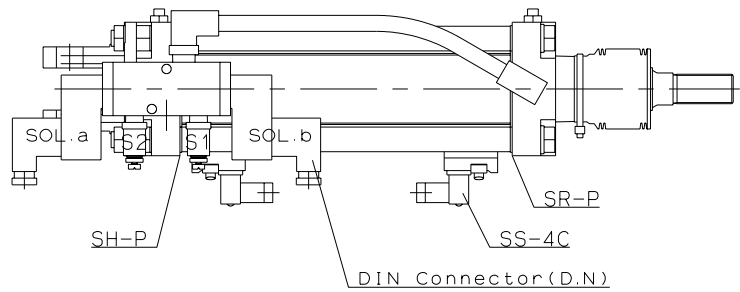

Stroke	L
100	214
150	264
200	314
250	364
300	414
400	514
500	614
600	714
700	814
800	914

Stroke	JC
0~50	70
51~100	70
101~150	78
151~200	88
201~300	109
301~400	130
401~500	151
501~600	172
601~700	193
701~800	214

JIS Symbol

Model: MS6810-A-CB-80X200-HD
 Maker: KONAN
 File Name: MS681-A-CB-80-HD