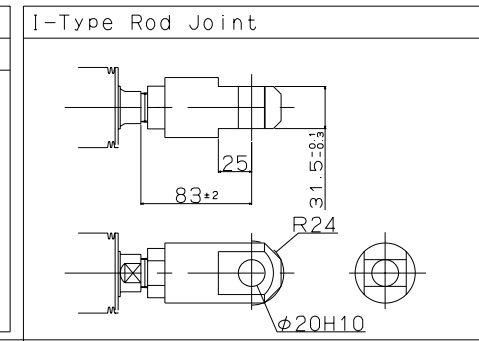

Stroke	L
100	214
150	264
200	314
250	364
300	414
400	514
500	614
600	714
700	814
800	914

Stroke	JC
0~50	70
51~100	70
101~150	78
151~200	88
201~300	109
301~400	130
401~500	151
501~600	172
601~700	193
701~800	214

JIS Symbol

Model: MS6810-A-CB-80X200-HS
 Maker: KONAN
 File Name: MS681-A-CB-80-HS