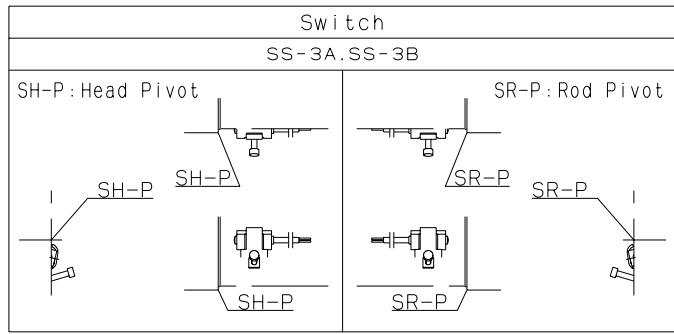

Stroke	L
100	214
150	264
200	314
250	364
300	414
400	514
500	614
600	714
700	814
800	914

Stroke	JC
0~50	70
51~100	70
101~150	78
151~200	88
201~300	109
301~400	130
401~500	151
501~600	172
601~700	193
701~800	214

JIS Symbol

Model: MS6810-A-CB-80X200-HS
 Maker: KONAN
 File Name: MS681-A-CB-80-HS