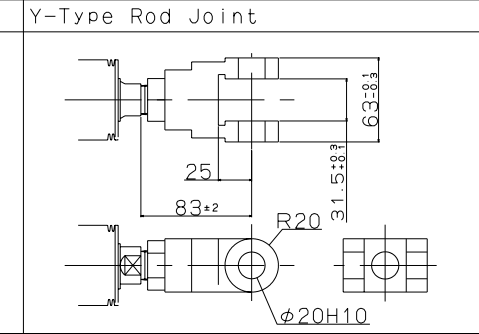

Stroke	L
100	214
150	264
200	314
250	364
300	414
400	514
500	614
600	714
700	814
800	914

Stroke	JC
0~50	70
51~100	70
101~150	78
151~200	88
201~300	109
301~400	130
401~500	151
501~600	172
601~700	193
701~800	214

JIS Symbol

Model: MS6810-A-CB-80X200-HS
 Maker: KONAN
 File Name: MS681-A-CB-80-HS