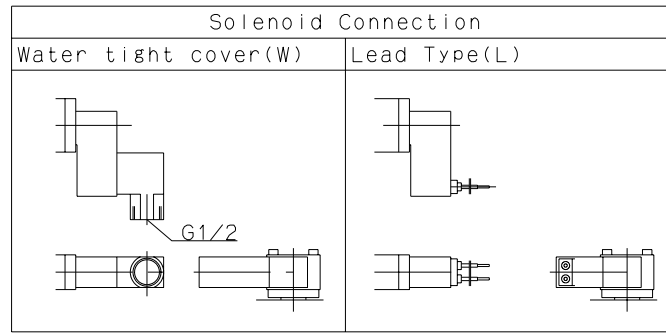

Stroke	L
100	214
150	264
200	314
250	364
300	414
400	514
500	614
600	714
700	814
800	914

Stroke	JC
0~50	70
51~100	70
101~150	78
151~200	88
201~300	109
301~400	130
401~500	151
501~600	172
601~700	193
701~800	214

JIS Symbol

Model: MS6810-A-CB-80X200-HS
 Maker: KONAN
 File Name: MS681-A-CB-80-HS