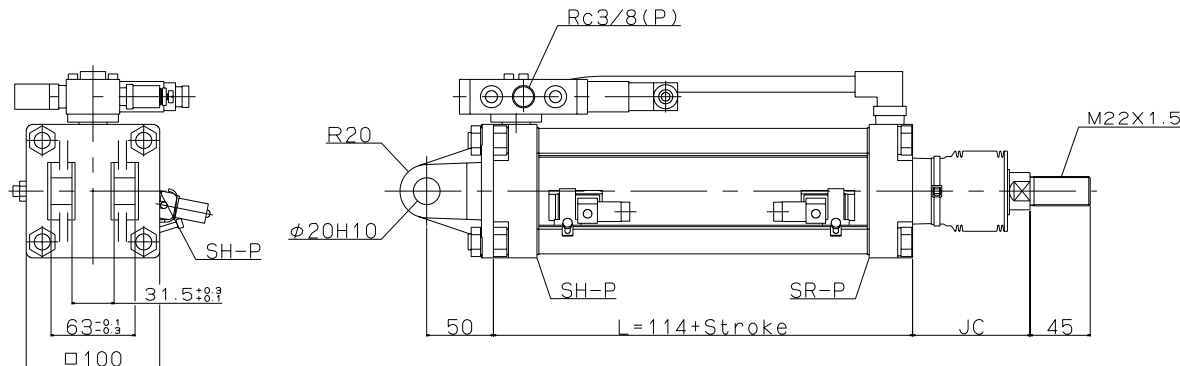

Stroke	L
100	214
150	264
200	314
250	364
300	414
400	514
500	614
600	714
700	814
800	914

Stroke	JC
0~50	70
51~100	70
101~150	78
151~200	88
201~300	109
301~400	130
401~500	151
501~600	172
601~700	193
701~800	214

JIS Symbol

Model: MS6810-A-CB-80X200-HS
 Maker: KONAN
 File Name: MS681-A-CB-80-HS