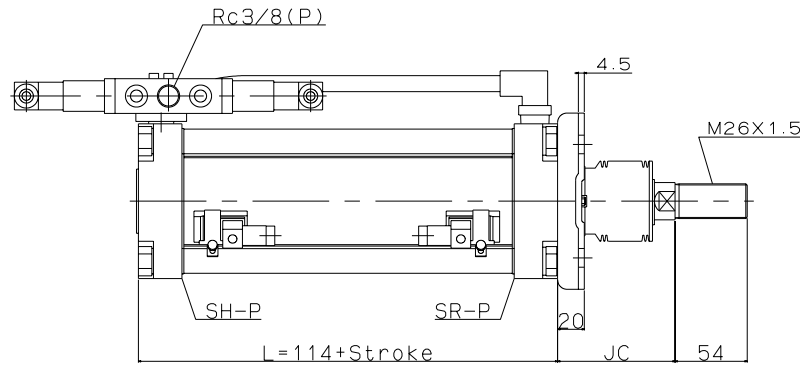

| Stroke | L |
|--------|-----|
| 100 | 214 |
| 150 | 264 |
| 200 | 314 |
| 250 | 364 |
| 300 | 414 |
| 400 | 514 |
| 500 | 614 |
| 600 | 714 |
| 700 | 814 |
| 800 | 914 |

| Stroke | JC |
|---------|-----|
| 0~50 | 70 |
| 51~100 | 70 |
| 101~150 | 78 |
| 151~200 | 88 |
| 201~300 | 109 |
| 301~400 | 130 |
| 401~500 | 151 |
| 501~600 | 172 |
| 601~700 | 193 |
| 701~800 | 214 |

JIS Symbol

Model : MS6810-A-FA-100X200-HD
 Maker : KONAN
 File Name : MS681-A-FA-100-HD