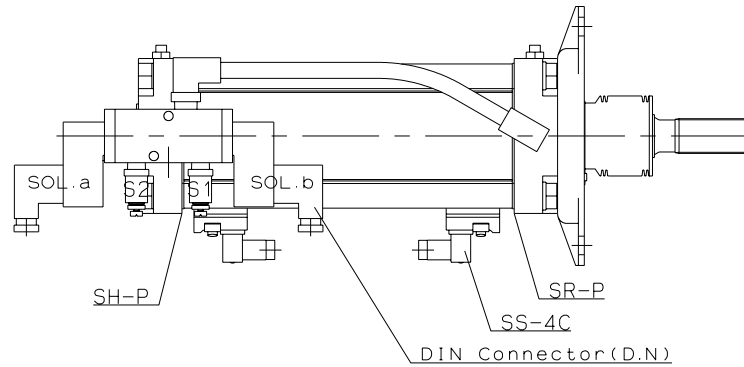

| Stroke | L |
|--------|-----|
| 100 | 214 |
| 150 | 264 |
| 200 | 314 |
| 250 | 364 |
| 300 | 414 |
| 400 | 514 |
| 500 | 614 |
| 600 | 714 |
| 700 | 814 |
| 800 | 914 |

| Stroke | JC |
|---------|-----|
| 0~50 | 70 |
| 51~100 | 70 |
| 101~150 | 78 |
| 151~200 | 88 |
| 201~300 | 109 |
| 301~400 | 130 |
| 401~500 | 151 |
| 501~600 | 172 |
| 601~700 | 193 |
| 701~800 | 214 |

JIS Symbol

Model : MS6810-A-FA-100X200-HD
 Maker : KONAN
 File Name : MS681-A-FA-100-HD