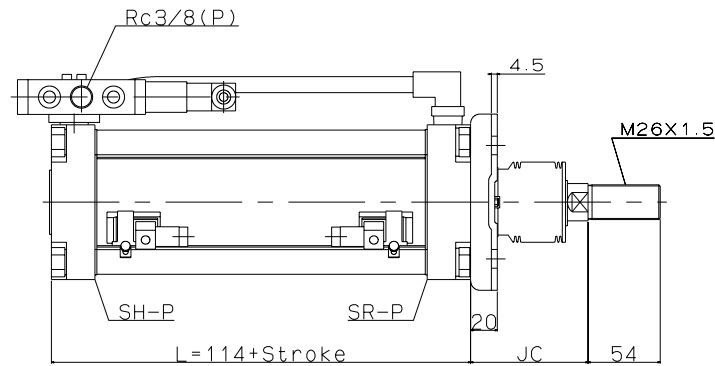

Stroke	L
100	214
150	264
200	314
250	364
300	414
400	514
500	614
600	714
700	814
800	914

Stroke	JC
0~50	70
51~100	70
101~150	78
151~200	88
201~300	109
301~400	130
401~500	151
501~600	172
601~700	193
701~800	214

JIS Symbol

Model : MS6810-A-FA-100X200-HS  
Maker : KONAN  
File Name : MS681-A-FA-100-HS