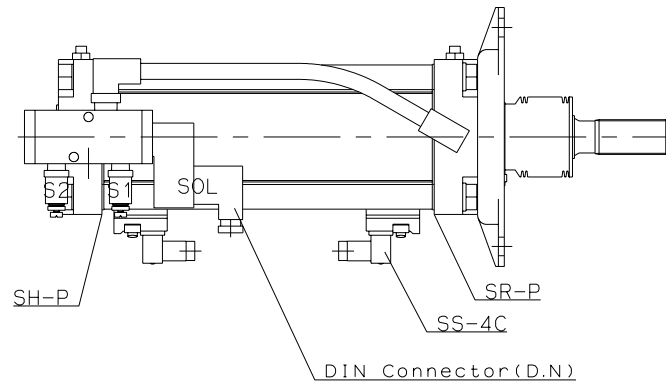

Stroke	L
100	214
150	264
200	314
250	364
300	414
400	514
500	614
600	714
700	814
800	914

Stroke	JC
0~50	70
51~100	70
101~150	78
151~200	88
201~300	109
301~400	130
401~500	151
501~600	172
601~700	193
701~800	214

JIS Symbol

Model : MS6810-A-FA-100X200-HS  
Maker : KONAN  
File Name : MS681-A-FA-100-HS