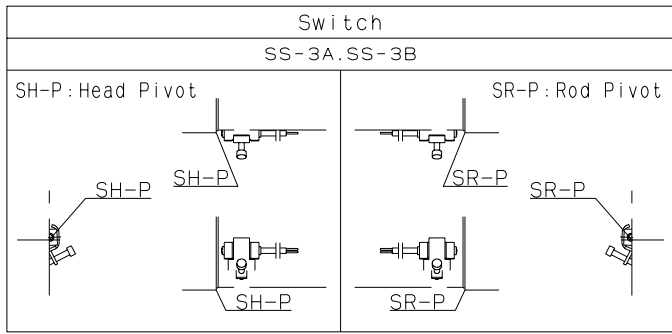

Stroke	L
100	186
150	236
200	286
250	336
300	386
400	486
500	586
600	686

Stroke	JC
0~50	56
51~100	65
101~150	78
151~200	90
201~300	115
301~400	140
401~500	165
501~600	190

JIS Symbol

Model: MS6810-A-FA-40X200-HD
 Maker: KONAN
 File Name: MS681-A-FA-40-HD