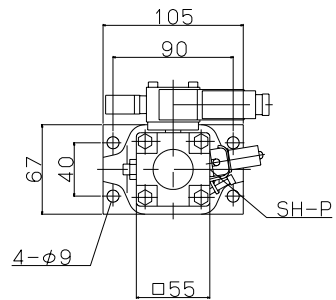

Stroke	L
100	186
150	236
200	286
250	336
300	386
400	486
500	586
600	686

Stroke	JC
0~50	56
51~100	65
101~150	78
151~200	90
201~300	115
301~400	140
401~500	165
501~600	190

JIS Symbol

Model: MS6810-A-FA-40X200-HD
 Maker: KONAN
 File Name: MS681-A-FA-40-HD