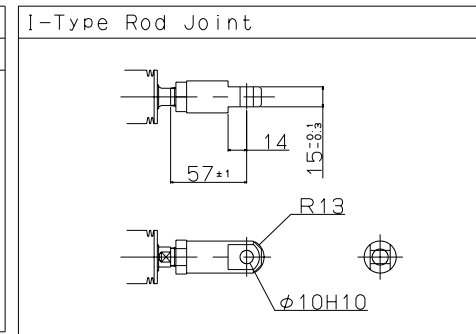

Stroke	L
100	186
150	236
200	286
250	336
300	386
400	486
500	586
600	686

Stroke	JC
0~50	56
51~100	65
101~150	78
151~200	90
201~300	115
301~400	140
401~500	165
501~600	190

JIS Symbol

Model: MS6810-A-FA-40X200-HD
 Maker: KONAN
 File Name: MS681-A-FA-40-HD