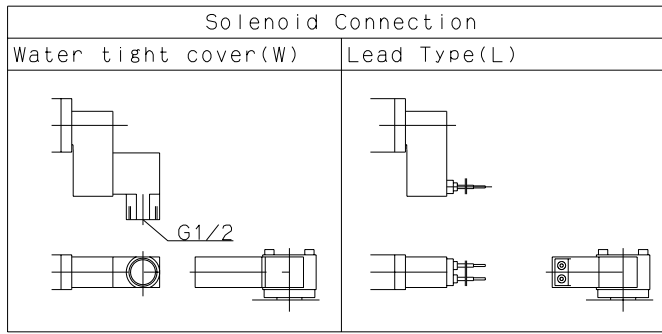

Stroke	L
100	186
150	236
200	286
250	336
300	386
400	486
500	586
600	686

Stroke	JC
0~50	56
51~100	65
101~150	78
151~200	90
201~300	115
301~400	140
401~500	165
501~600	190

JIS Symbol

Model: MS6810-A-FA-40X200-HD
 Maker: KONAN
 File Name: MS681-A-FA-40-HD