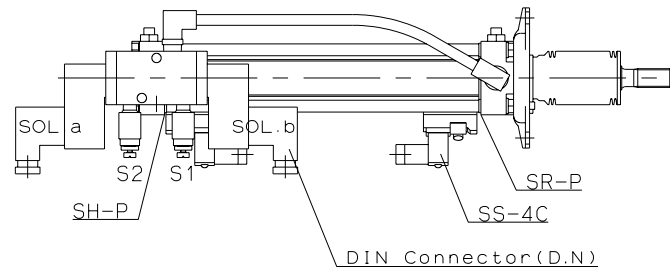

Stroke	L
100	186
150	236
200	286
250	336
300	386
400	486
500	586
600	686

Stroke	JC
0~50	56
51~100	65
101~150	78
151~200	90
201~300	115
301~400	140
401~500	165
501~600	190

JIS Symbol

Model: MS6810-A-FA-40X200-HD
 Maker: KONAN
 File Name: MS681-A-FA-40-HD