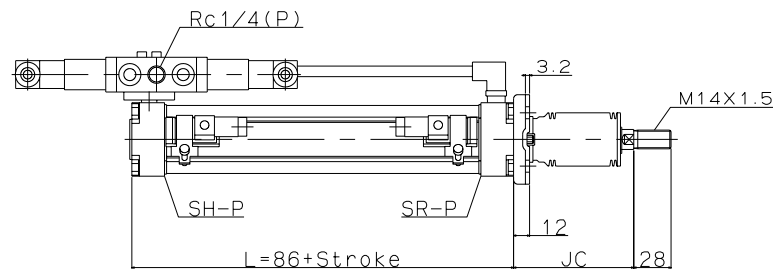

Stroke	L
100	186
150	236
200	286
250	336
300	386
400	486
500	586
600	686

Stroke	JC
0~50	56
51~100	65
101~150	78
151~200	90
201~300	115
301~400	140
401~500	165
501~600	190

JIS Symbol

Model: MS6810-A-FA-40X200-HD
 Maker: KONAN
 File Name: MS681-A-FA-40-HD