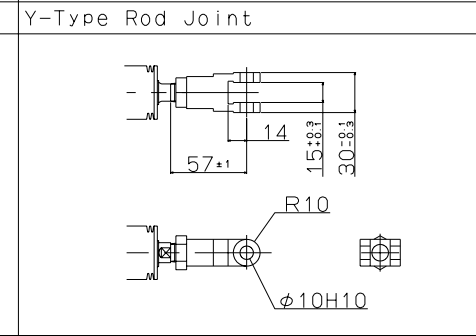

Stroke	L
100	186
150	236
200	286
250	336
300	386
400	486
500	586
600	686

Stroke	JC
0~50	56
51~100	65
101~150	78
151~200	90
201~300	115
301~400	140
401~500	165
501~600	190

JIS Symbol

Model: MS6810-A-FA-40X200-HD
 Maker: KONAN
 File Name: MS681-A-FA-40-HD