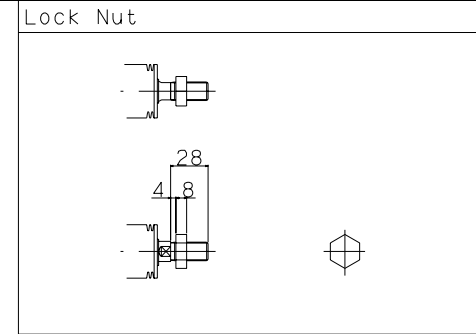

Stroke	L
100	186
150	236
200	286
250	336
300	386
400	486
500	586
600	686

Stroke	JC
0~50	56
51~100	65
101~150	78
151~200	90
201~300	115
301~400	140
401~500	165
501~600	190

JIS Symbol

Model: MS6810-A-FA-40X200-HD
 Maker: KONAN
 File Name: MS681-A-FA-40-HD