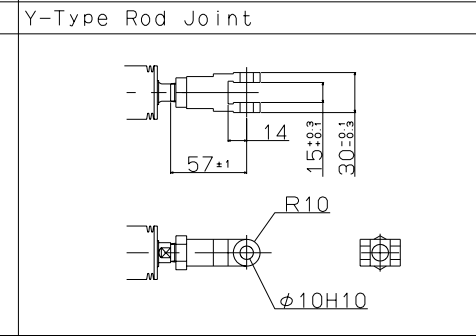

Stroke	L
100	186
150	236
200	286
250	336
300	386
400	486
500	586
600	686

Stroke	JC
0~50	56
51~100	65
101~150	78
151~200	90
201~300	115
301~400	140
401~500	165
501~600	190

JIS Symbol

Model: MS6810-A-FA-40X200-HS
 Maker: KONAN
 File Name: MS681-A-FA-40-HS