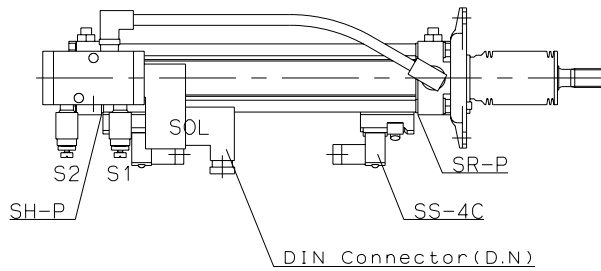

Stroke	L
100	186
150	236
200	286
250	336
300	386
400	486
500	586
600	686

Stroke	JC
0~50	56
51~100	65
101~150	78
151~200	90
201~300	115
301~400	140
401~500	165
501~600	190

JIS Symbol

Model: MS6810-A-FA-40X200-HS
 Maker: KONAN
 File Name: MS681-A-FA-40-HS