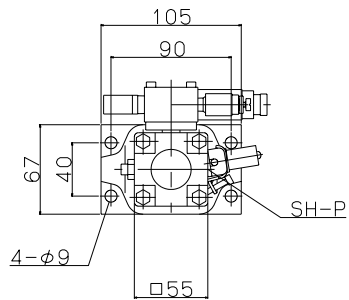

Stroke	L
100	186
150	236
200	286
250	336
300	386
400	486
500	586
600	686

Stroke	JC
0~50	56
51~100	65
101~150	78
151~200	90
201~300	115
301~400	140
401~500	165
501~600	190

JIS Symbol

Model: MS6810-A-FA-40X200-HS
 Maker: KONAN
 File Name: MS681-A-FA-40-HS