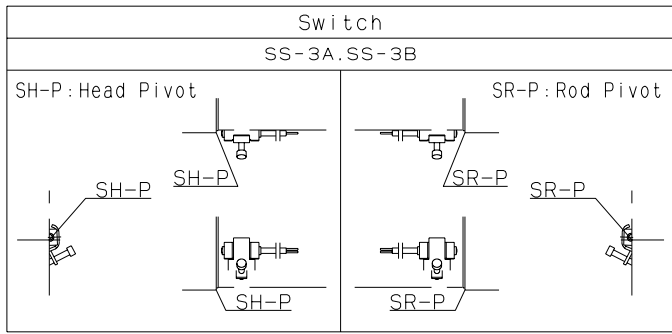

Stroke	L
100	186
150	236
200	286
250	336
300	386
400	486
500	586
600	686

Stroke	JC
0~50	56
51~100	65
101~150	78
151~200	90
201~300	115
301~400	140
401~500	165
501~600	190

JIS Symbol

Model: MS6810-A-FA-40X200-HS
 Maker: KONAN
 File Name: MS681-A-FA-40-HS