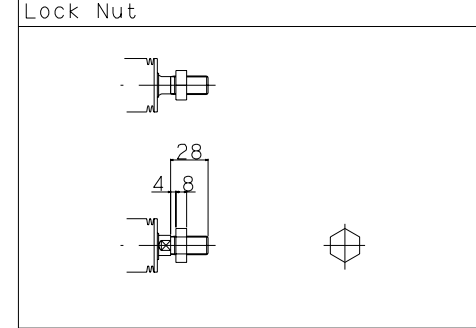

Stroke	L
100	186
150	236
200	286
250	336
300	386
400	486
500	586
600	686

Stroke	JC
0~50	56
51~100	65
101~150	78
151~200	90
201~300	115
301~400	140
401~500	165
501~600	190

JIS Symbol

Model: MS6810-A-FA-40X200-HS
 Maker: KONAN
 File Name: MS681-A-FA-40-HS