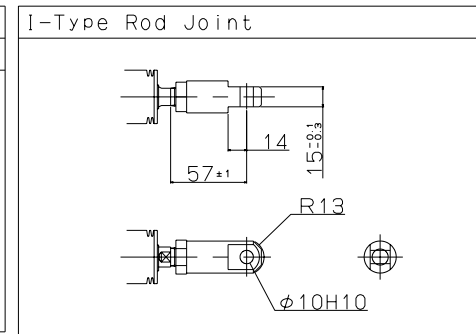

Stroke	L
100	186
150	236
200	286
250	336
300	386
400	486
500	586
600	686

Stroke	JC
0~50	56
51~100	65
101~150	78
151~200	90
201~300	115
301~400	140
401~500	165
501~600	190

JIS Symbol

Model: MS6810-A-FA-40X200-HS
 Maker: KONAN
 File Name: MS681-A-FA-40-HS