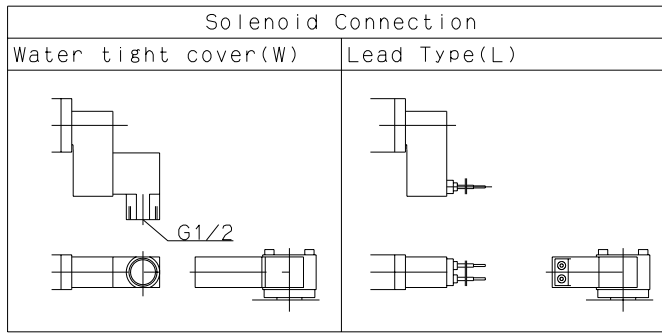

Stroke	L
100	186
150	236
200	286
250	336
300	386
400	486
500	586
600	686

Stroke	JC
0~50	56
51~100	65
101~150	78
151~200	90
201~300	115
301~400	140
401~500	165
501~600	190

JIS Symbol

Model: MS6810-A-FA-40X200-HS
 Maker: KONAN
 File Name: MS681-A-FA-40-HS