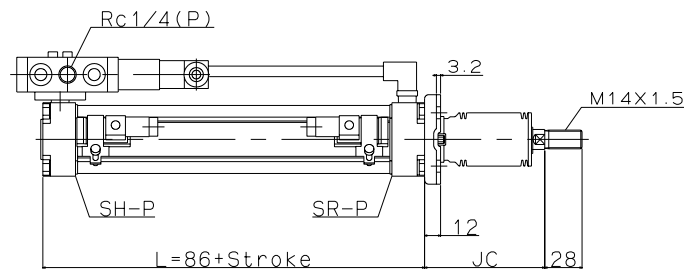

Stroke	L
100	186
150	236
200	286
250	336
300	386
400	486
500	586
600	686

Stroke	JC
0~50	56
51~100	65
101~150	78
151~200	90
201~300	115
301~400	140
401~500	165
501~600	190

JIS Symbol

Model: MS6810-A-FA-40X200-HS
 Maker: KONAN
 File Name: MS681-A-FA-40-HS