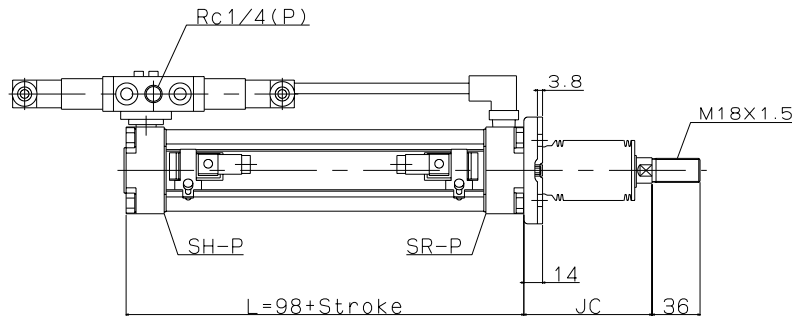

Stroke	L
100	198
150	248
200	298
250	348
300	398
400	498
500	598
600	698

Stroke	JC
0~50	60
51~100	68
101~150	82
151~200	96
201~300	124
301~400	151
401~500	179
501~600	207

JIS Symbol

Model: MS6810-A-FA-50X200-HD  
 Maker: KONAN  
 File Name: MS681-A-FA-50-HD