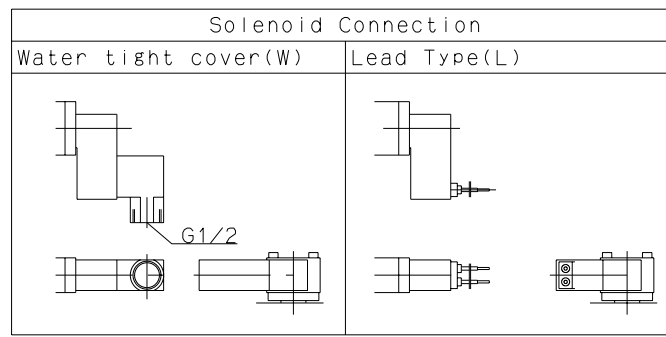

Stroke	L
100	198
150	248
200	298
250	348
300	398
400	498
500	598
600	698

Stroke	JC
0~50	60
51~100	68
101~150	82
151~200	96
201~300	124
301~400	151
401~500	179
501~600	207

JIS Symbol

Model: MS6810-A-FA-50X200-HD  
 Maker: KONAN  
 File Name: MS681-A-FA-50-HD