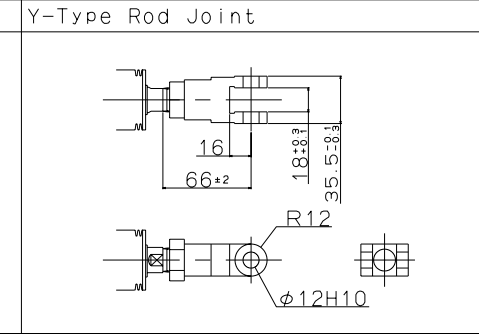

Stroke	L
100	198
150	248
200	298
250	348
300	398
400	498
500	598
600	698

Stroke	JC
0~50	60
51~100	68
101~150	82
151~200	96
201~300	124
301~400	151
401~500	179
501~600	207

JIS Symbol

Model: MS6810-A-FA-50X200-HD  
 Maker: KONAN  
 File Name: MS681-A-FA-50-HD