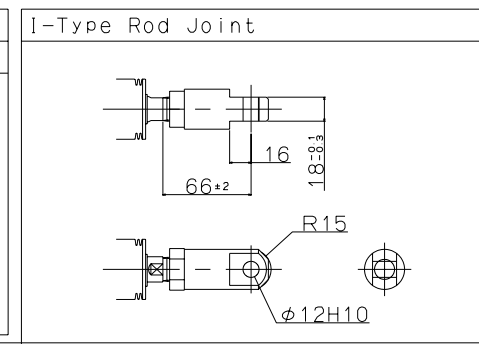

Stroke	L
100	198
150	248
200	298
250	348
300	398
400	498
500	598
600	698

Stroke	JC
0~50	60
51~100	68
101~150	82
151~200	96
201~300	124
301~400	151
401~500	179
501~600	207

JIS Symbol

Model: MS6810-A-FA-50X200-HD  
 Maker: KONAN  
 File Name: MS681-A-FA-50-HD