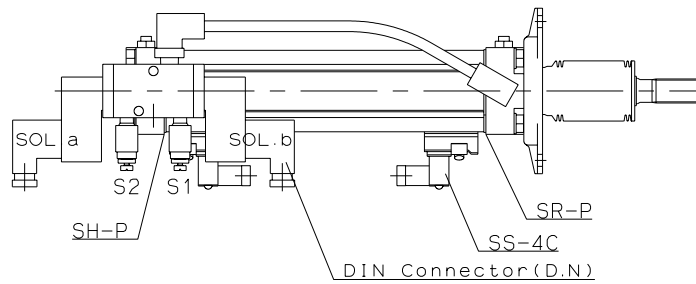

Stroke	L
100	198
150	248
200	298
250	348
300	398
400	498
500	598
600	698

Stroke	JC
0~50	60
51~100	68
101~150	82
151~200	96
201~300	124
301~400	151
401~500	179
501~600	207

JIS Symbol

Model: MS6810-A-FA-50X200-HD  
 Maker: KONAN  
 File Name: MS681-A-FA-50-HD