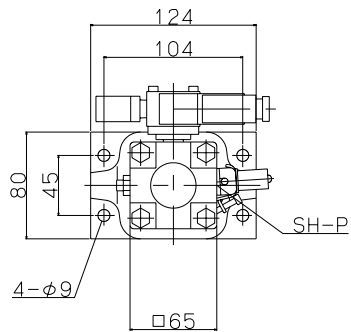

Stroke	L
100	198
150	248
200	298
250	348
300	398
400	498
500	598
600	698

Stroke	JC
0~50	60
51~100	68
101~150	82
151~200	96
201~300	124
301~400	151
401~500	179
501~600	207

JIS Symbol

Model: MS6810-A-FA-50X200-HD  
 Maker: KONAN  
 File Name: MS681-A-FA-50-HD