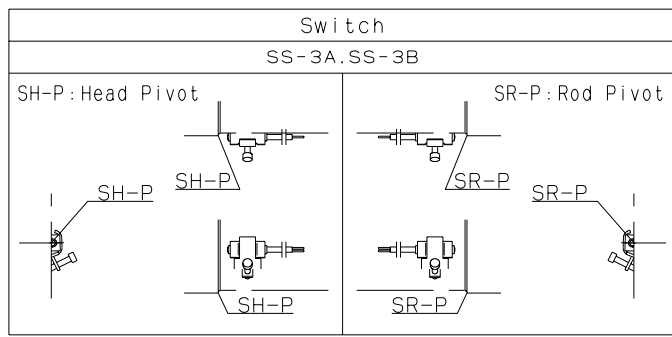

Stroke	L
100	198
150	248
200	298
250	348
300	398
400	498
500	598
600	698

Stroke	JC
0~50	60
51~100	68
101~150	82
151~200	96
201~300	124
301~400	151
401~500	179
501~600	207

JIS Symbol

Model: MS6810-A-FA-50X200-HD  
 Maker: KONAN  
 File Name: MS681-A-FA-50-HD