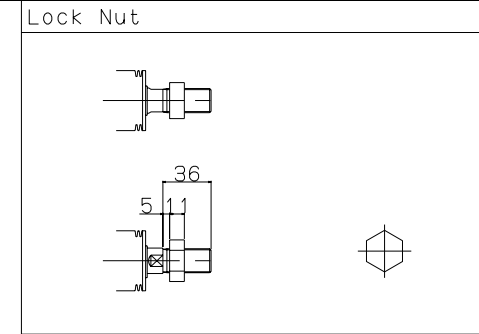

Stroke	L
100	198
150	248
200	298
250	348
300	398
400	498
500	598
600	698

Stroke	JC
0~50	60
51~100	68
101~150	82
151~200	96
201~300	124
301~400	151
401~500	179
501~600	207

JIS Symbol

Model: MS6810-A-FA-50X200-HD  
 Maker: KONAN  
 File Name: MS681-A-FA-50-HD