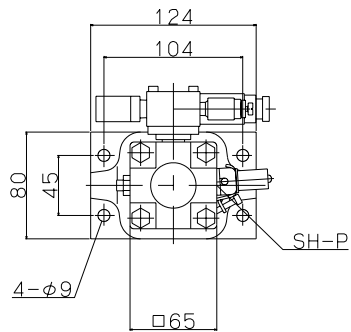

Stroke	L
100	198
150	248
200	298
250	348
300	398
400	498
500	598
600	698

Stroke	JC
0~50	60
51~100	68
101~150	82
151~200	96
201~300	124
301~400	151
401~500	179
501~600	207

JIS Symbol

Model: MS6810-A-FA-50X200-HS
 Maker: KONAN
 File Name: MS681-A-FA-50-HS