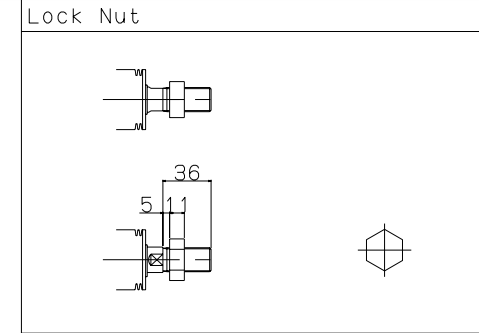

Stroke	L
100	198
150	248
200	298
250	348
300	398
400	498
500	598
600	698

Stroke	JC
0~50	60
51~100	68
101~150	82
151~200	96
201~300	124
301~400	151
401~500	179
501~600	207

JIS Symbol

Model: MS6810-A-FA-50X200-HS
 Maker: KONAN
 File Name: MS681-A-FA-50-HS