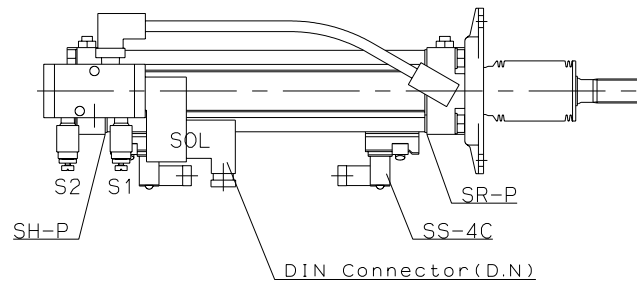

Stroke	L
100	198
150	248
200	298
250	348
300	398
400	498
500	598
600	698

Stroke	JC
0~50	60
51~100	68
101~150	82
151~200	96
201~300	124
301~400	151
401~500	179
501~600	207

JIS Symbol

Model: MS6810-A-FA-50X200-HS
 Maker: KONAN
 File Name: MS681-A-FA-50-HS