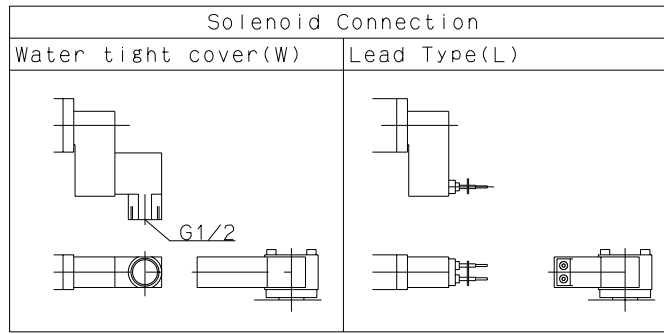

Stroke	L
100	198
150	248
200	298
250	348
300	398
400	498
500	598
600	698

Stroke	JC
0~50	60
51~100	68
101~150	82
151~200	96
201~300	124
301~400	151
401~500	179
501~600	207

JIS Symbol

Model: MS6810-A-FA-50X200-HS
 Maker: KONAN
 File Name: MS681-A-FA-50-HS