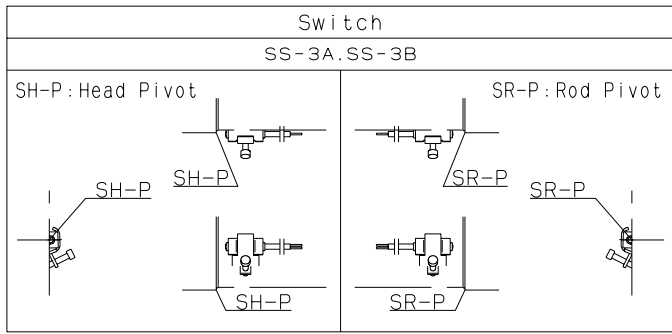

Stroke	L
100	198
150	248
200	298
250	348
300	398
400	498
500	598
600	698

Stroke	JC
0~50	60
51~100	68
101~150	82
151~200	96
201~300	124
301~400	151
401~500	179
501~600	207

JIS Symbol

Model: MS6810-A-FA-50X200-HS
 Maker: KONAN
 File Name: MS681-A-FA-50-HS