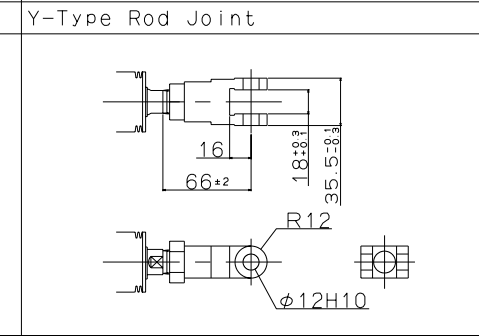

Stroke	L
100	198
150	248
200	298
250	348
300	398
400	498
500	598
600	698

Stroke	JC
0~50	60
51~100	68
101~150	82
151~200	96
201~300	124
301~400	151
401~500	179
501~600	207

JIS Symbol

Model: MS6810-A-FA-50X200-HS
 Maker: KONAN
 File Name: MS681-A-FA-50-HS