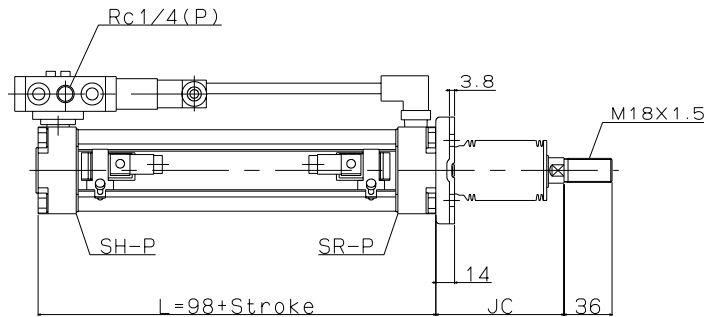

Stroke	L
100	198
150	248
200	298
250	348
300	398
400	498
500	598
600	698

Stroke	JC
0~50	60
51~100	68
101~150	82
151~200	96
201~300	124
301~400	151
401~500	179
501~600	207

JIS Symbol

Model: MS6810-A-FA-50X200-HS
 Maker: KONAN
 File Name: MS681-A-FA-50-HS