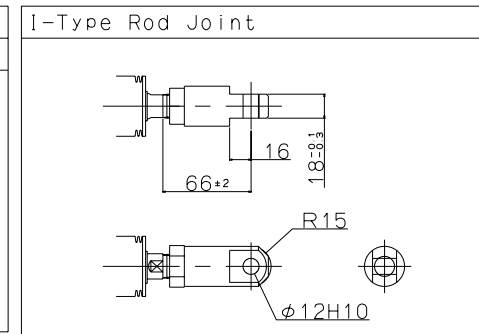

Stroke	L
100	198
150	248
200	298
250	348
300	398
400	498
500	598
600	698

Stroke	JC
0~50	60
51~100	68
101~150	82
151~200	96
201~300	124
301~400	151
401~500	179
501~600	207

JIS Symbol

Model: MS6810-A-FA-50X200-HS
 Maker: KONAN
 File Name: MS681-A-FA-50-HS