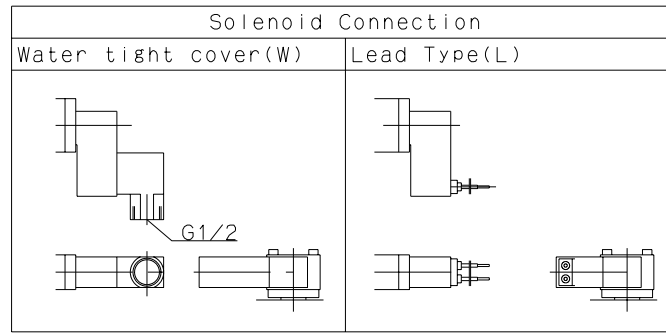

Stroke	L
100	198
150	248
200	298
250	348
300	398
400	498
500	598
600	698

Stroke	JC
0~50	60
51~100	68
101~150	82
151~200	96
201~300	124
301~400	151
401~500	179
501~600	207

JIS Symbol

Model: MS6810-A-FA-63X200-HD
 Maker: KONAN
 File Name: MS681-A-FA-63-HD