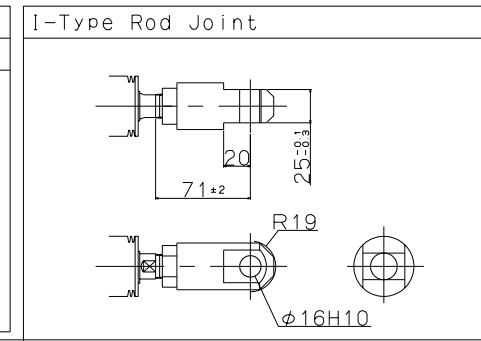

Stroke	L
100	198
150	248
200	298
250	348
300	398
400	498
500	598
600	698

Stroke	JC
0~50	60
51~100	68
101~150	82
151~200	96
201~300	124
301~400	151
401~500	179
501~600	207

JIS Symbol

Model: MS6810-A-FA-63X200-HD
 Maker: KONAN
 File Name: MS681-A-FA-63-HD