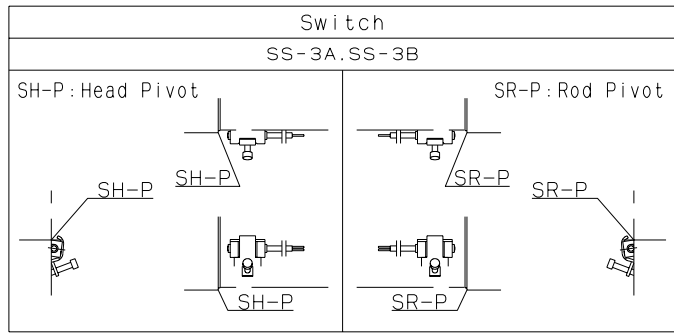

Stroke	L
100	198
150	248
200	298
250	348
300	398
400	498
500	598
600	698

Stroke	JC
0~50	60
51~100	68
101~150	82
151~200	96
201~300	124
301~400	151
401~500	179
501~600	207

JIS Symbol

Model: MS6810-A-FA-63X200-HD
 Maker: KONAN
 File Name: MS681-A-FA-63-HD