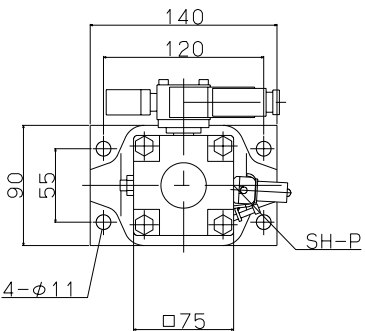

Stroke	L
100	198
150	248
200	298
250	348
300	398
400	498
500	598
600	698

Stroke	JC
0~50	60
51~100	68
101~150	82
151~200	96
201~300	124
301~400	151
401~500	179
501~600	207

JIS Symbol

Model: MS6810-A-FA-63X200-HD
 Maker: KONAN
 File Name: MS681-A-FA-63-HD