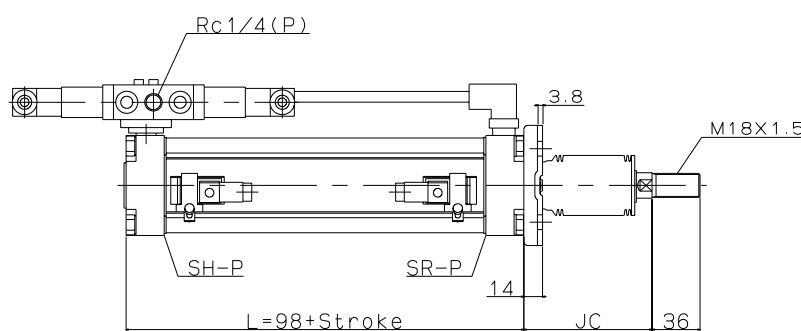

Stroke	L
100	198
150	248
200	298
250	348
300	398
400	498
500	598
600	698

Stroke	JC
0~50	60
51~100	68
101~150	82
151~200	96
201~300	124
301~400	151
401~500	179
501~600	207

JIS Symbol

Model: MS6810-A-FA-63X200-HD
 Maker: KONAN
 File Name: MS681-A-FA-63-HD