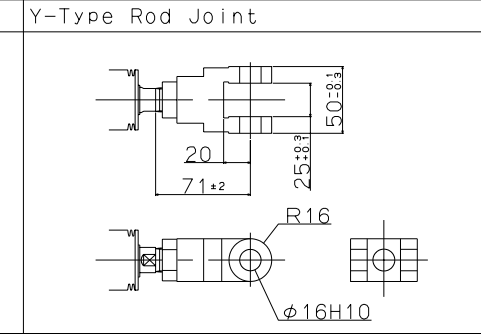

Stroke	L
100	198
150	248
200	298
250	348
300	398
400	498
500	598
600	698

Stroke	JC
0~50	60
51~100	68
101~150	82
151~200	96
201~300	124
301~400	151
401~500	179
501~600	207

JIS Symbol

Model: MS6810-A-FA-63X200-HD
 Maker: KONAN
 File Name: MS681-A-FA-63-HD