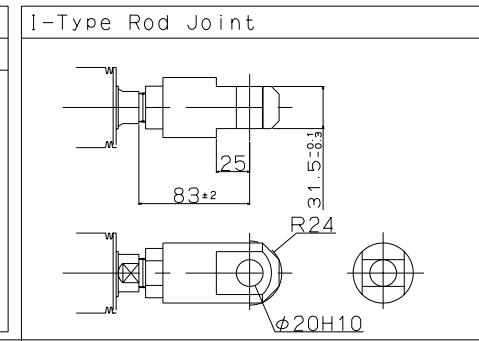

Stroke	L
100	214
150	264
200	314
250	364
300	414
400	514
500	614
600	714
700	814
800	914

Stroke	JC
0~50	70
51~100	70
101~150	78
151~200	88
201~300	109
301~400	130
401~500	151
501~600	172
601~700	193
701~800	214

JIS Symbol

Model: MS6810-A-FA-80X200-HD
 Maker: KONAN
 File Name: MS681-A-FA-80-HD