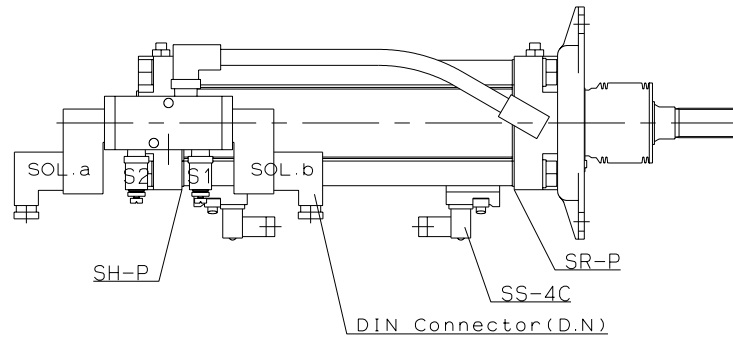

Stroke	L
100	214
150	264
200	314
250	364
300	414
400	514
500	614
600	714
700	814
800	914

Stroke	JC
0~50	70
51~100	70
101~150	78
151~200	88
201~300	109
301~400	130
401~500	151
501~600	172
601~700	193
701~800	214

JIS Symbol

Model: MS6810-A-FA-80X200-HD
 Maker: KONAN
 File Name: MS681-A-FA-80-HD