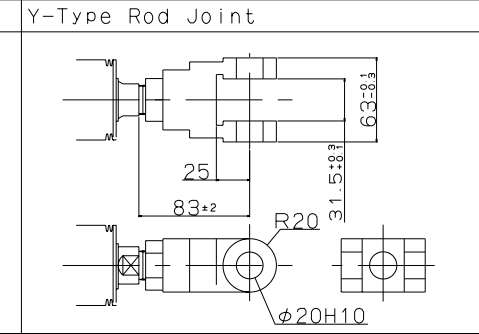

Stroke	L
100	214
150	264
200	314
250	364
300	414
400	514
500	614
600	714
700	814
800	914

Stroke	JC
0~50	70
51~100	70
101~150	78
151~200	88
201~300	109
301~400	130
401~500	151
501~600	172
601~700	193
701~800	214

JIS Symbol

Model: MS6810-A-FA-80X200-HD
 Maker: KONAN
 File Name: MS681-A-FA-80-HD