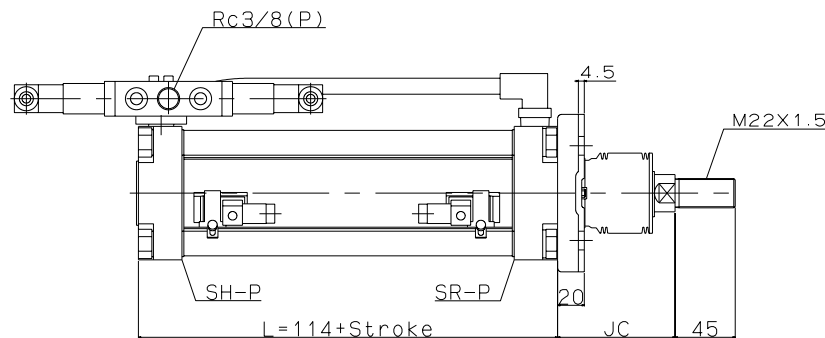

Stroke	L
100	214
150	264
200	314
250	364
300	414
400	514
500	614
600	714
700	814
800	914

Stroke	JC
0~50	70
51~100	70
101~150	78
151~200	88
201~300	109
301~400	130
401~500	151
501~600	172
601~700	193
701~800	214

JIS Symbol

Model: MS6810-A-FA-80X200-HD
 Maker: KONAN
 File Name: MS681-A-FA-80-HD