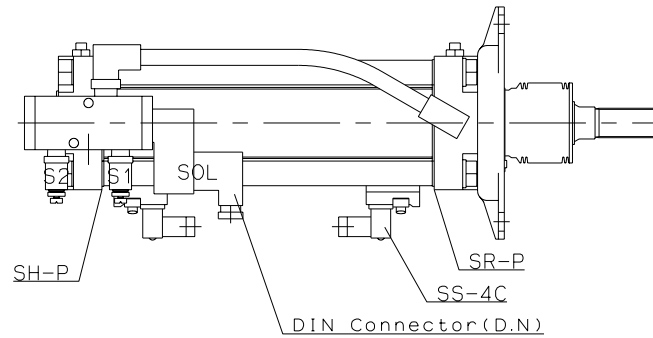

Stroke	L
100	214
150	264
200	314
250	364
300	414
400	514
500	614
600	714
700	814
800	914

Stroke	JC
0~50	70
51~100	70
101~150	78
151~200	88
201~300	109
301~400	130
401~500	151
501~600	172
601~700	193
701~800	214

**JIS Symbol**

Model:  
MS6810-A-FA-80X200-HS  
Maker:  
KONAN  
File Name:  
MS681-A-FA-80-HS