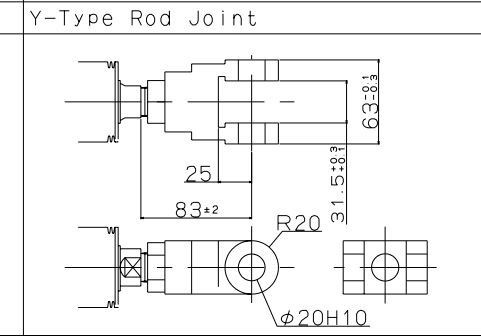

Stroke	L
100	214
150	264
200	314
250	364
300	414
400	514
500	614
600	714
700	814
800	914

Stroke	JC
0~50	70
51~100	70
101~150	78
151~200	88
201~300	109
301~400	130
401~500	151
501~600	172
601~700	193
701~800	214

**JIS Symbol**

Model:  
MS6810-A-FA-80X200-HS  
Maker:  
KONAN  
File Name:  
MS681-A-FA-80-HS