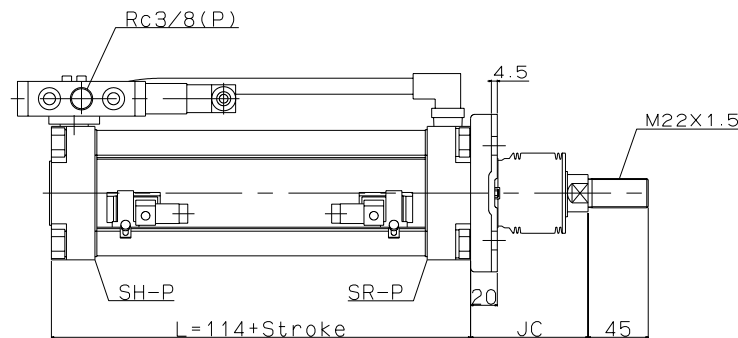

Stroke	L
100	214
150	264
200	314
250	364
300	414
400	514
500	614
600	714
700	814
800	914

Stroke	JC
0~50	70
51~100	70
101~150	78
151~200	88
201~300	109
301~400	130
401~500	151
501~600	172
601~700	193
701~800	214

**JIS Symbol**

Model:  
MS6810-A-FA-80X200-HS  
Maker:  
KONAN  
File Name:  
MS681-A-FA-80-HS