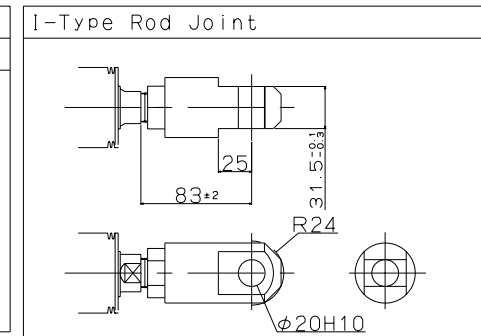

Stroke	L
100	214
150	264
200	314
250	364
300	414
400	514
500	614
600	714
700	814
800	914

Stroke	JC
0~50	70
51~100	70
101~150	78
151~200	88
201~300	109
301~400	130
401~500	151
501~600	172
601~700	193
701~800	214

**JIS Symbol**

Model:  
MS6810-A-FA-80X200-HS  
Maker:  
KONAN  
File Name:  
MS681-A-FA-80-HS