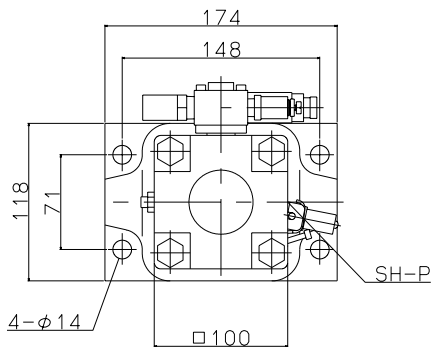

Stroke	L
100	214
150	264
200	314
250	364
300	414
400	514
500	614
600	714
700	814
800	914

Stroke	JC
0~50	70
51~100	70
101~150	78
151~200	88
201~300	109
301~400	130
401~500	151
501~600	172
601~700	193
701~800	214

**JIS Symbol**

Model:  
MS6810-A-FA-80X200-HS  
Maker:  
KONAN  
File Name:  
MS681-A-FA-80-HS