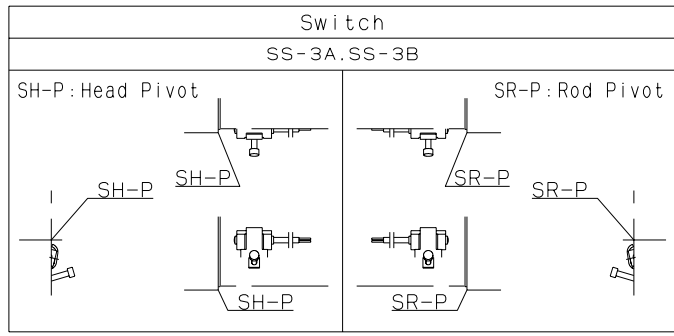

Stroke	L
100	214
150	264
200	314
250	364
300	414
400	514
500	614
600	714
700	814
800	914

Stroke	JC
0~50	70
51~100	70
101~150	78
151~200	88
201~300	109
301~400	130
401~500	151
501~600	172
601~700	193
701~800	214

**JIS Symbol**

Model:  
MS6810-A-FA-80X200-HS  
Maker:  
KONAN  
File Name:  
MS681-A-FA-80-HS