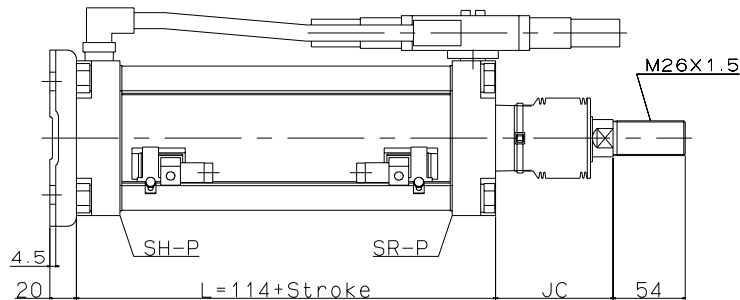

Stroke	L
100	214
150	264
200	314
250	364
300	414
400	514
500	614
600	714
700	814
800	914

Stroke	JC
0~50	70
51~100	70
101~150	78
151~200	88
201~300	109
301~400	130
401~500	151
501~600	172
601~700	193
701~800	214

JIS Symbol

Model : MS6810-A-FB-100X200-RD
 Maker : KONAN
 File Name : MS681-A-FB-100-RD