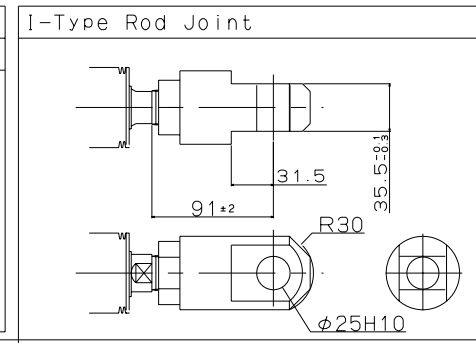

Stroke	L
100	214
150	264
200	314
250	364
300	414
400	514
500	614
600	714
700	814
800	914

Stroke	JC
0~50	70
51~100	70
101~150	78
151~200	88
201~300	109
301~400	130
401~500	151
501~600	172
601~700	193
701~800	214

JIS Symbol

Model : MS6810-A-FB-100X200-RD
 Maker : KONAN
 File Name : MS681-A-FB-100-RD