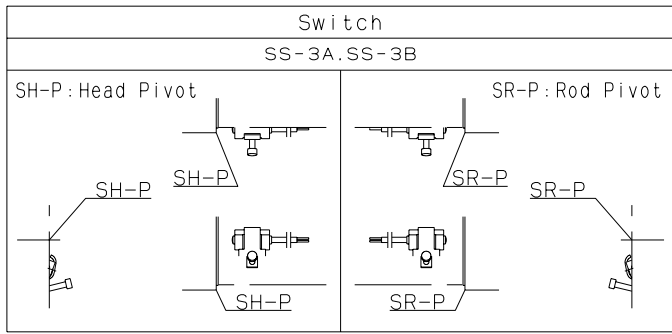

Stroke	L
100	214
150	264
200	314
250	364
300	414
400	514
500	614
600	714
700	814
800	914

Stroke	JC
0~50	70
51~100	70
101~150	78
151~200	88
201~300	109
301~400	130
401~500	151
501~600	172
601~700	193
701~800	214

JIS Symbol

Model : MS6810-A-FB-100X200-RD
 Maker : KONAN
 File Name : MS681-A-FB-100-RD