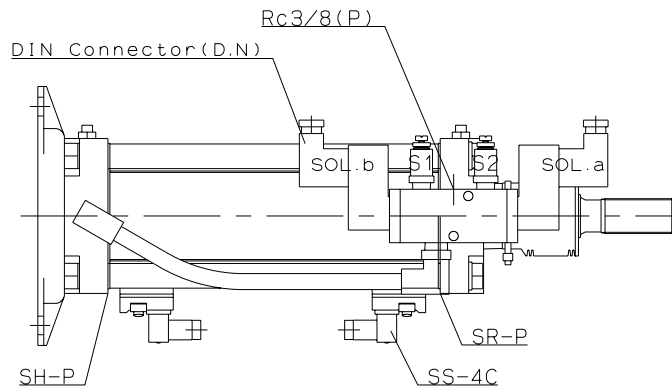

Stroke	L
100	214
150	264
200	314
250	364
300	414
400	514
500	614
600	714
700	814
800	914

Stroke	JC
0~50	70
51~100	70
101~150	78
151~200	88
201~300	109
301~400	130
401~500	151
501~600	172
601~700	193
701~800	214

JIS Symbol

Model : MS6810-A-FB-100X200-RD
 Maker : KONAN
 File Name : MS681-A-FB-100-RD