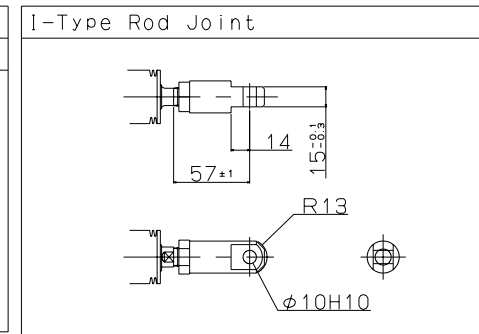

Stroke	L
100	186
150	236
200	286
250	336
300	386
400	486
500	586
600	686

Stroke	JC
0~50	56
51~100	65
101~150	78
151~200	90
201~300	115
301~400	140
401~500	165
501~600	190

JIS Symbol

Model: MS6810-A-FB-40X200-RS
 Maker: KONAN
 File Name: MS681-A-FB-40-RS