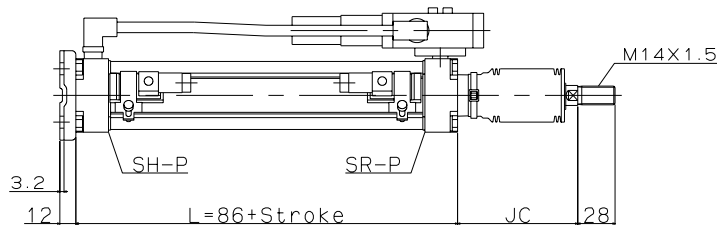

Stroke	L
100	186
150	236
200	286
250	336
300	386
400	486
500	586
600	686

Stroke	JC
0~50	56
51~100	65
101~150	78
151~200	90
201~300	115
301~400	140
401~500	165
501~600	190

JIS Symbol

Model: MS6810-A-FB-40X200-RS
 Maker: KONAN
 File Name: MS681-A-FB-40-RS