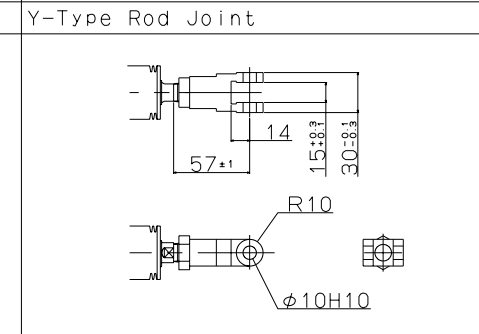

Stroke	L
100	186
150	236
200	286
250	336
300	386
400	486
500	586
600	686

Stroke	JC
0~50	56
51~100	65
101~150	78
151~200	90
201~300	115
301~400	140
401~500	165
501~600	190

JIS Symbol

Model: MS6810-A-FB-40X200-RS
 Maker: KONAN
 File Name: MS681-A-FB-40-RS