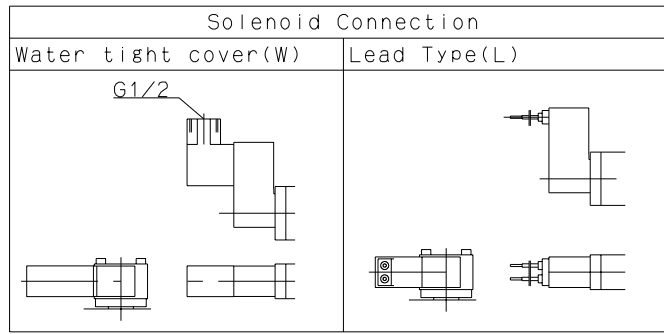

Stroke	L
100	186
150	236
200	286
250	336
300	386
400	486
500	586
600	686

Stroke	JC
0~50	56
51~100	65
101~150	78
151~200	90
201~300	115
301~400	140
401~500	165
501~600	190

JIS Symbol

Model: MS6810-A-FB-40X200-RS
 Maker: KONAN
 File Name: MS681-A-FB-40-RS