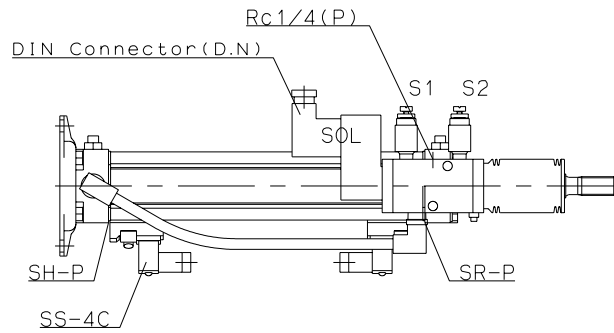

Stroke	L
100	186
150	236
200	286
250	336
300	386
400	486
500	586
600	686

Stroke	JC
0~50	56
51~100	65
101~150	78
151~200	90
201~300	115
301~400	140
401~500	165
501~600	190

JIS Symbol

Model: MS6810-A-FB-40X200-RS
 Maker: KONAN
 File Name: MS681-A-FB-40-RS