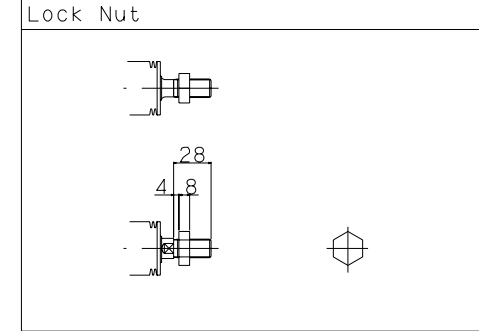

Stroke	L
100	186
150	236
200	286
250	336
300	386
400	486
500	586
600	686

Stroke	JC
0~50	56
51~100	65
101~150	78
151~200	90
201~300	115
301~400	140
401~500	165
501~600	190

JIS Symbol

Model: MS6810-A-FB-40X200-RS
 Maker: KONAN
 File Name: MS681-A-FB-40-RS