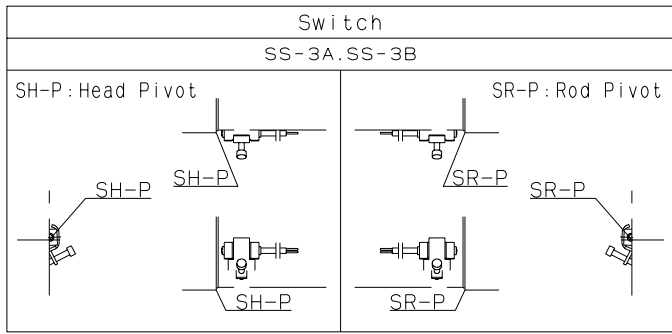

Stroke	L
100	186
150	236
200	286
250	336
300	386
400	486
500	586
600	686

Stroke	JC
0~50	56
51~100	65
101~150	78
151~200	90
201~300	115
301~400	140
401~500	165
501~600	190

JIS Symbol

Model: MS6810-A-FB-40X200-RS
 Maker: KONAN
 File Name: MS681-A-FB-40-RS