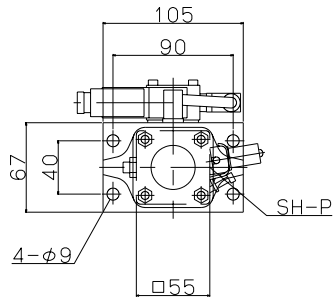

Stroke	L
100	186
150	236
200	286
250	336
300	386
400	486
500	586
600	686

Stroke	JC
0~50	56
51~100	65
101~150	78
151~200	90
201~300	115
301~400	140
401~500	165
501~600	190

JIS Symbol

Model: MS6810-A-FB-40X200-RS
 Maker: KONAN
 File Name: MS681-A-FB-40-RS