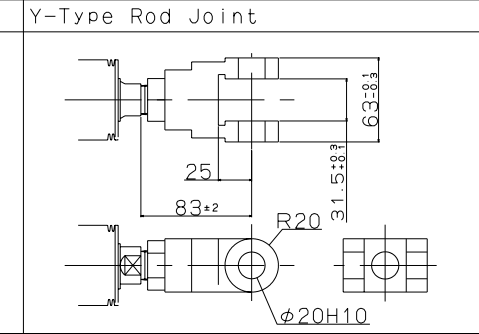

Stroke	L
100	214
150	264
200	314
250	364
300	414
400	514
500	614
600	714
700	814
800	914

Stroke	JC
0~50	70
51~100	70
101~150	78
151~200	88
201~300	109
301~400	130
401~500	151
501~600	172
601~700	193
701~800	214

JIS Symbol

Model: MS6810-A-FB-80X200-RS
 Maker: KONAN
 File Name: MS681-A-FB-80-RS