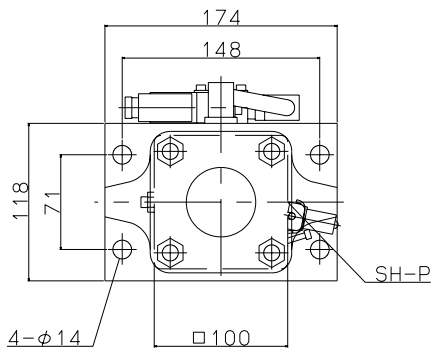

Stroke	L
100	214
150	264
200	314
250	364
300	414
400	514
500	614
600	714
700	814
800	914

Stroke	JC
0~50	70
51~100	70
101~150	78
151~200	88
201~300	109
301~400	130
401~500	151
501~600	172
601~700	193
701~800	214

JIS Symbol

Model: MS6810-A-FB-80X200-RS
 Maker: KONAN
 File Name: MS681-A-FB-80-RS