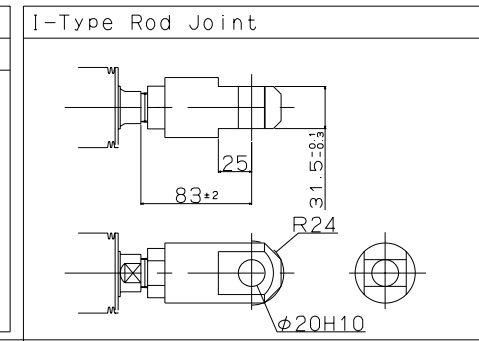

Stroke	L
100	214
150	264
200	314
250	364
300	414
400	514
500	614
600	714
700	814
800	914

Stroke	JC
0~50	70
51~100	70
101~150	78
151~200	88
201~300	109
301~400	130
401~500	151
501~600	172
601~700	193
701~800	214

JIS Symbol

Model: MS6810-A-FB-80X200-RS
 Maker: KONAN
 File Name: MS681-A-FB-80-RS