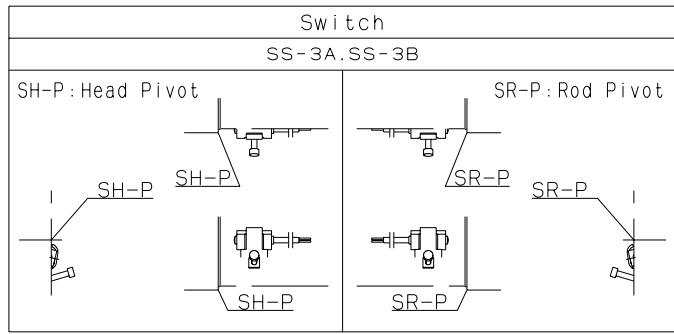

Stroke	L
100	214
150	264
200	314
250	364
300	414
400	514
500	614
600	714
700	814
800	914

Stroke	JC
0~50	70
51~100	70
101~150	78
151~200	88
201~300	109
301~400	130
401~500	151
501~600	172
601~700	193
701~800	214

JIS Symbol

Model: MS6810-A-FB-80X200-RS
 Maker: KONAN
 File Name: MS681-A-FB-80-RS