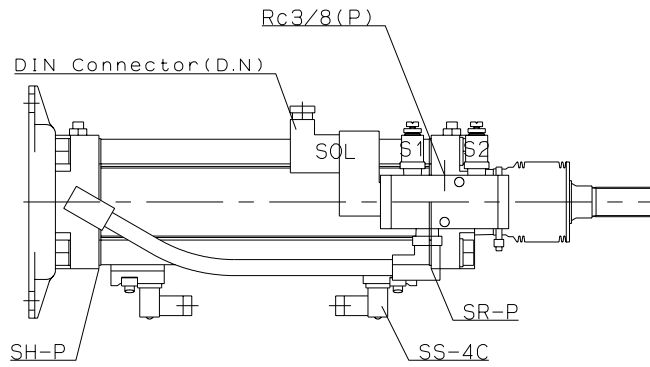

Stroke	L
100	214
150	264
200	314
250	364
300	414
400	514
500	614
600	714
700	814
800	914

Stroke	JC
0~50	70
51~100	70
101~150	78
151~200	88
201~300	109
301~400	130
401~500	151
501~600	172
601~700	193
701~800	214

JIS Symbol

Model: MS6810-A-FB-80X200-RS
 Maker: KONAN
 File Name: MS681-A-FB-80-RS