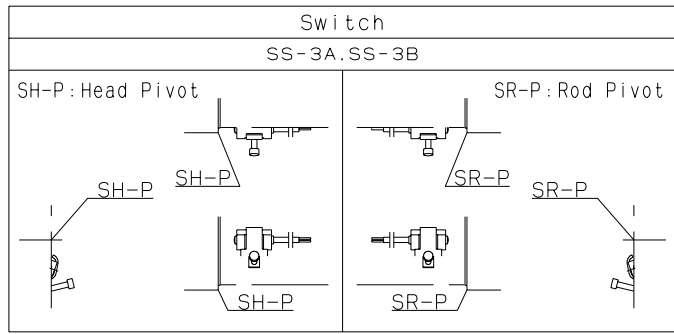

Stroke	L
100	214
150	264
200	314
250	364
300	414
400	514
500	614
600	714
700	814
800	914

Stroke	JC
0~50	70
51~100	70
101~150	78
151~200	88
201~300	109
301~400	130
401~500	151
501~600	172
601~700	193
701~800	214

JIS Symbol

S1 P T S2 sol.

Model : MS6810-A-LB-100X200-HS
 Maker : KONAN
 File Name : MS681-A-LB-100-HS