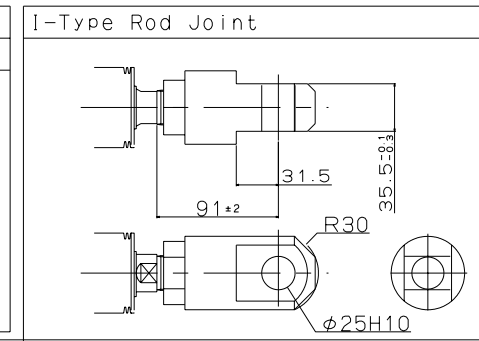

Stroke	L
100	214
150	264
200	314
250	364
300	414
400	514
500	614
600	714
700	814
800	914

Stroke	JC
0~50	70
51~100	70
101~150	78
151~200	88
201~300	109
301~400	130
401~500	151
501~600	172
601~700	193
701~800	214

JIS Symbol

S1 P T S2 sol.

Model : MS6810-A-LB-100X200-HS
 Maker : KONAN
 File Name : MS681-A-LB-100-HS