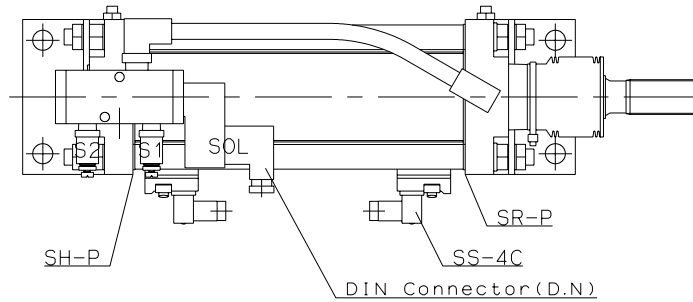

Stroke	L
100	214
150	264
200	314
250	364
300	414
400	514
500	614
600	714
700	814
800	914

Stroke	JC
0~50	70
51~100	70
101~150	78
151~200	88
201~300	109
301~400	130
401~500	151
501~600	172
601~700	193
701~800	214

JIS Symbol

S1 P T S2 sol.

Model : MS6810-A-LB-100X200-HS
 Maker : KONAN
 File Name : MS681-A-LB-100-HS