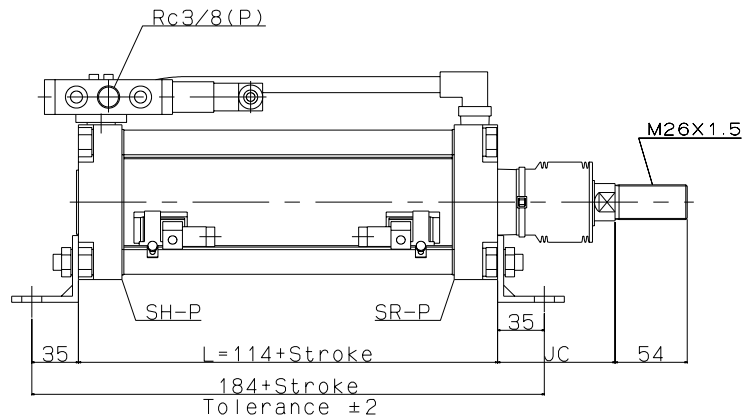

Stroke	L
100	214
150	264
200	314
250	364
300	414
400	514
500	614
600	714
700	814
800	914

Stroke	JC
0~50	70
51~100	70
101~150	78
151~200	88
201~300	109
301~400	130
401~500	151
501~600	172
601~700	193
701~800	214

JIS Symbol

S1 P T S2 sol.

Model : MS6810-A-LB-100X200-HS
 Maker : KONAN
 File Name : MS681-A-LB-100-HS