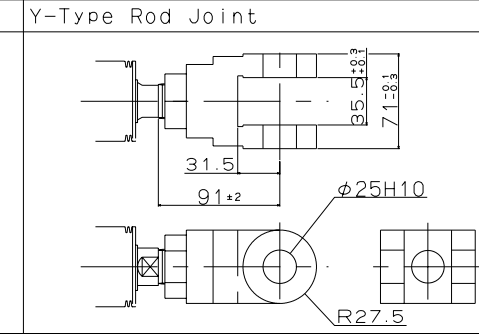

Stroke	L
100	214
150	264
200	314
250	364
300	414
400	514
500	614
600	714
700	814
800	914

Stroke	JC
0~50	70
51~100	70
101~150	78
151~200	88
201~300	109
301~400	130
401~500	151
501~600	172
601~700	193
701~800	214

JIS Symbol

S1 P T S2 sol.

Model : MS6810-A-LB-100X200-HS
 Maker : KONAN
 File Name : MS681-A-LB-100-HS