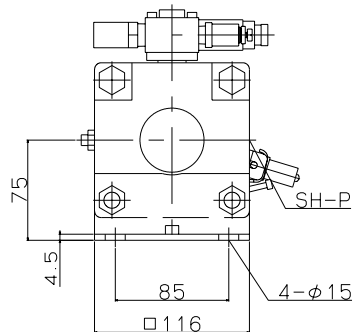

Stroke	L
100	214
150	264
200	314
250	364
300	414
400	514
500	614
600	714
700	814
800	914

Stroke	JC
0~50	70
51~100	70
101~150	78
151~200	88
201~300	109
301~400	130
401~500	151
501~600	172
601~700	193
701~800	214

JIS Symbol

S1 P T S2 sol.

Model : MS6810-A-LB-100X200-HS
 Maker : KONAN
 File Name : MS681-A-LB-100-HS