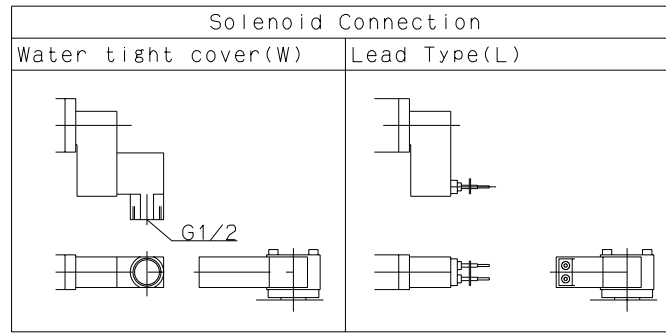

Stroke	L
100	214
150	264
200	314
250	364
300	414
400	514
500	614
600	714
700	814
800	914

Stroke	JC
0~50	70
51~100	70
101~150	78
151~200	88
201~300	109
301~400	130
401~500	151
501~600	172
601~700	193
701~800	214

JIS Symbol

S1 P T S2 sol.

Model : MS6810-A-LB-100X200-HS
 Maker : KONAN
 File Name : MS681-A-LB-100-HS