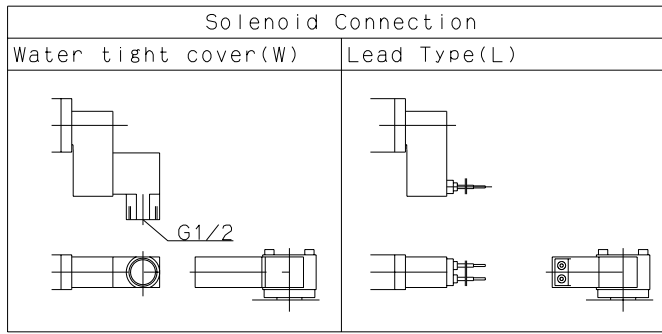

Stroke	L
100	186
150	236
200	286
250	336
300	386
400	486
500	586
600	686

Stroke	JC
0~50	56
51~100	65
101~150	78
151~200	90
201~300	115
301~400	140
401~500	165
501~600	190

JIS Symbol

Model: MS6810-A-LB-40X200-HD
 Maker: KONAN
 File Name: MS681-A-LB-40-HD