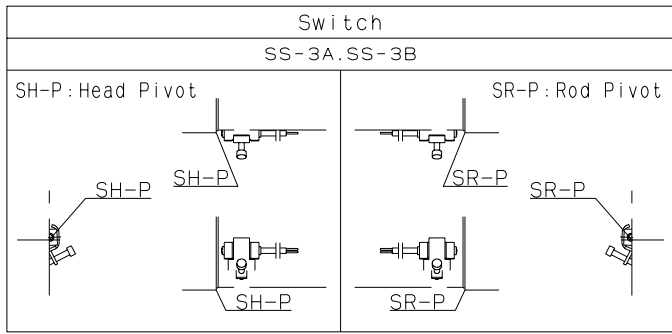

Stroke	L
100	186
150	236
200	286
250	336
300	386
400	486
500	586
600	686

Stroke	JC
0~50	56
51~100	65
101~150	78
151~200	90
201~300	115
301~400	140
401~500	165
501~600	190

JIS Symbol

Model: MS6810-A-LB-40X200-HD
 Maker: KONAN
 File Name: MS681-A-LB-40-HD