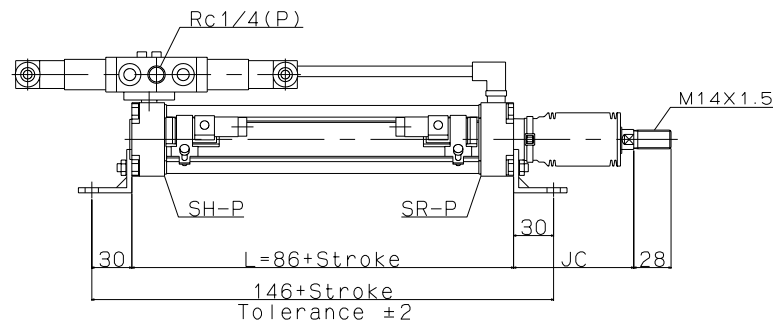

Stroke	L
100	186
150	236
200	286
250	336
300	386
400	486
500	586
600	686

Stroke	JC
0~50	56
51~100	65
101~150	78
151~200	90
201~300	115
301~400	140
401~500	165
501~600	190

JIS Symbol

Model: MS6810-A-LB-40X200-HD
 Maker: KONAN
 File Name: MS681-A-LB-40-HD