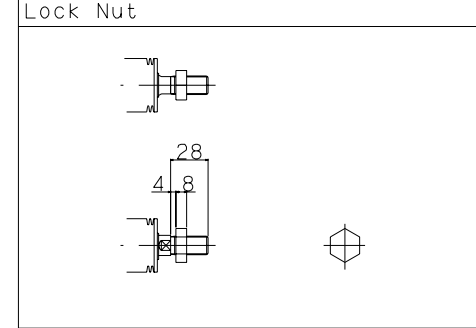

Stroke	L
100	186
150	236
200	286
250	336
300	386
400	486
500	586
600	686

Stroke	JC
0~50	56
51~100	65
101~150	78
151~200	90
201~300	115
301~400	140
401~500	165
501~600	190

JIS Symbol

Model: MS6810-A-LB-40X200-HD
 Maker: KONAN
 File Name: MS681-A-LB-40-HD