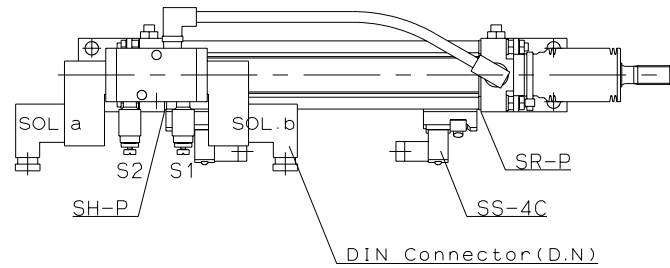

Stroke	L
100	186
150	236
200	286
250	336
300	386
400	486
500	586
600	686

Stroke	JC
0~50	56
51~100	65
101~150	78
151~200	90
201~300	115
301~400	140
401~500	165
501~600	190

JIS Symbol

Model: MS6810-A-LB-40X200-HD
 Maker: KONAN
 File Name: MS681-A-LB-40-HD