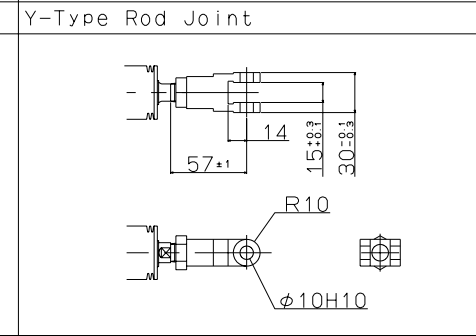

Stroke	L
100	186
150	236
200	286
250	336
300	386
400	486
500	586
600	686

Stroke	JC
0~50	56
51~100	65
101~150	78
151~200	90
201~300	115
301~400	140
401~500	165
501~600	190

JIS Symbol

Model: MS6810-A-LB-40X200-HD
 Maker: KONAN
 File Name: MS681-A-LB-40-HD