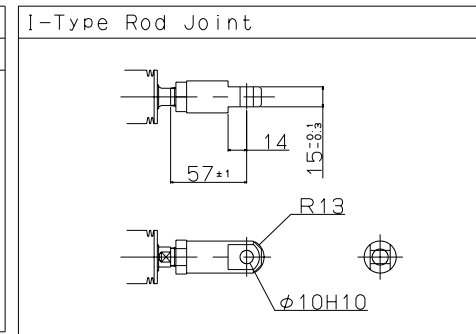

Stroke	L
100	186
150	236
200	286
250	336
300	386
400	486
500	586
600	686

Stroke	JC
0~50	56
51~100	65
101~150	78
151~200	90
201~300	115
301~400	140
401~500	165
501~600	190

JIS Symbol

Model: MS6810-A-LB-40X200-HD
 Maker: KONAN
 File Name: MS681-A-LB-40-HD