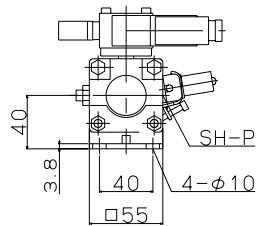

Stroke	L
100	186
150	236
200	286
250	336
300	386
400	486
500	586
600	686

Stroke	JC
0~50	56
51~100	65
101~150	78
151~200	90
201~300	115
301~400	140
401~500	165
501~600	190

JIS Symbol

Model: MS6810-A-LB-40X200-HD
 Maker: KONAN
 File Name: MS681-A-LB-40-HD