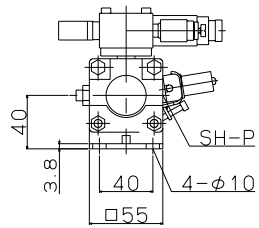

Stroke	L
100	186
150	236
200	286
250	336
300	386
400	486
500	586
600	686

Stroke	JC
0~50	56
51~100	65
101~150	78
151~200	90
201~300	115
301~400	140
401~500	165
501~600	190

Model : MS6810-A-LB-40X200-HS
 Maker : KONAN
 File Name : MS681-A-LB-40-HS