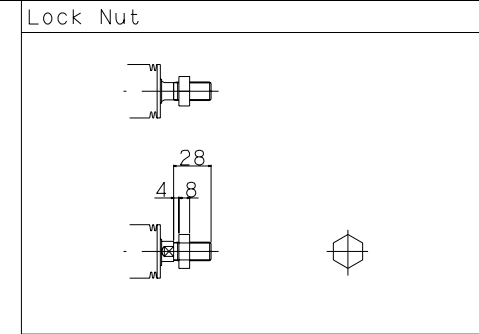

Stroke	L
100	186
150	236
200	286
250	336
300	386
400	486
500	586
600	686

Stroke	JC
0~50	56
51~100	65
101~150	78
151~200	90
201~300	115
301~400	140
401~500	165
501~600	190

Model : MS6810-A-LB-40X200-HS
 Maker : KONAN
 File Name : MS681-A-LB-40-HS