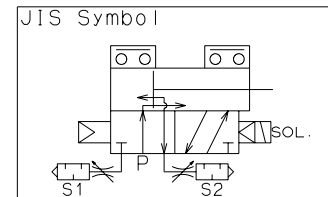

Stroke	L
100	186
150	236
200	286
250	336
300	386
400	486
500	586
600	686

Stroke	JC
0~50	56
51~100	65
101~150	78
151~200	90
201~300	115
301~400	140
401~500	165
501~600	190

Model : MS6810-A-LB-40X200-HS
 Maker : KONAN
 File Name : MS681-A-LB-40-HS