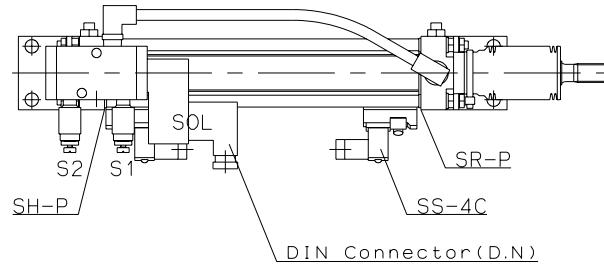

Stroke	L
100	186
150	236
200	286
250	336
300	386
400	486
500	586
600	686

Stroke	JC
0~50	56
51~100	65
101~150	78
151~200	90
201~300	115
301~400	140
401~500	165
501~600	190

Model : MS6810-A-LB-40X200-HS
 Maker : KONAN
 File Name : MS681-A-LB-40-HS