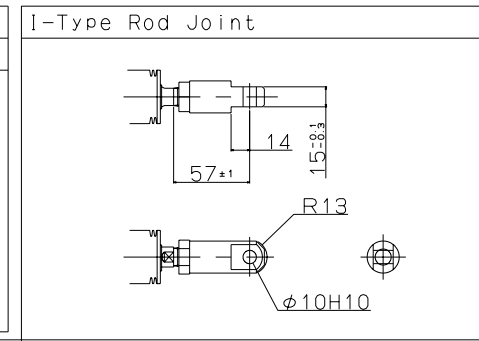

Stroke	L
100	186
150	236
200	286
250	336
300	386
400	486
500	586
600	686

Stroke	JC
0~50	56
51~100	65
101~150	78
151~200	90
201~300	115
301~400	140
401~500	165
501~600	190

Model : MS6810-A-LB-40X200-HS
 Maker : KONAN
 File Name : MS681-A-LB-40-HS