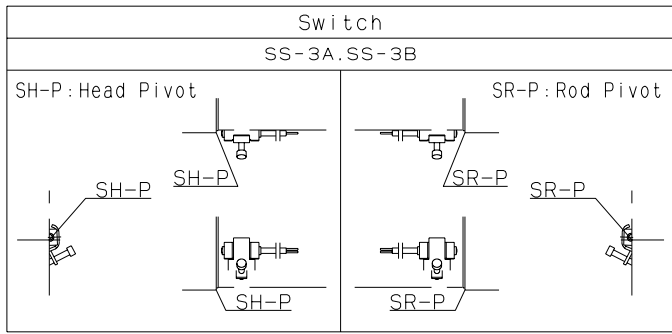

Stroke	L
100	186
150	236
200	286
250	336
300	386
400	486
500	586
600	686

Stroke	JC
0~50	56
51~100	65
101~150	78
151~200	90
201~300	115
301~400	140
401~500	165
501~600	190

Model : MS6810-A-LB-40X200-HS
 Maker : KONAN
 File Name : MS681-A-LB-40-HS