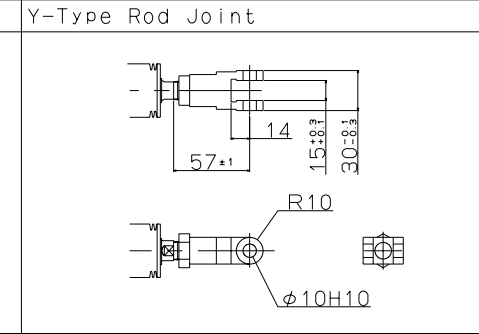

Stroke	L
100	186
150	236
200	286
250	336
300	386
400	486
500	586
600	686

Stroke	JC
0~50	56
51~100	65
101~150	78
151~200	90
201~300	115
301~400	140
401~500	165
501~600	190

Model : MS6810-A-LB-40X200-HS
 Maker : KONAN
 File Name : MS681-A-LB-40-HS