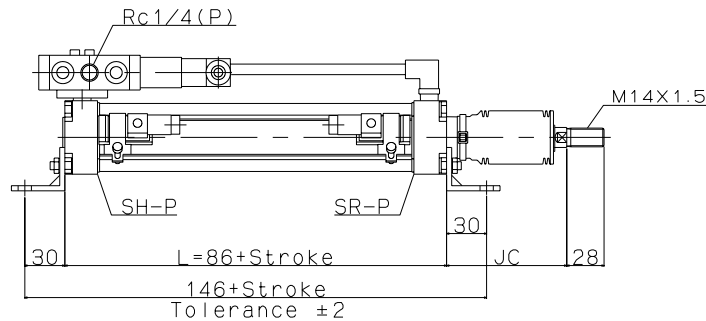

Stroke	L
100	186
150	236
200	286
250	336
300	386
400	486
500	586
600	686

Stroke	JC
0~50	56
51~100	65
101~150	78
151~200	90
201~300	115
301~400	140
401~500	165
501~600	190

Model : MS6810-A-LB-40X200-HS
 Maker : KONAN
 File Name : MS681-A-LB-40-HS