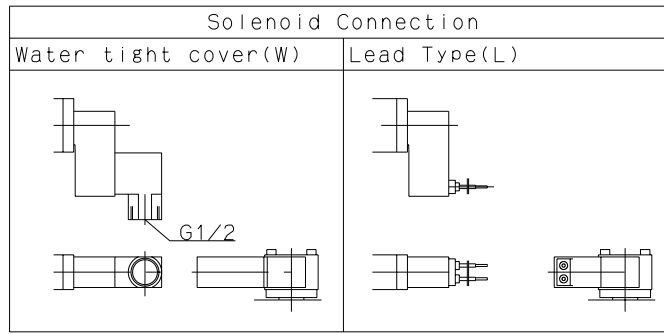

Stroke	L
100	186
150	236
200	286
250	336
300	386
400	486
500	586
600	686

Stroke	JC
0~50	56
51~100	65
101~150	78
151~200	90
201~300	115
301~400	140
401~500	165
501~600	190

Model : MS6810-A-LB-40X200-HS
 Maker : KONAN
 File Name : MS681-A-LB-40-HS