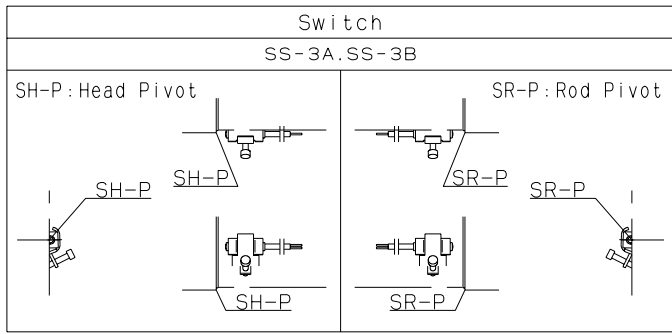

Stroke	L
100	198
150	248
200	298
250	348
300	398
400	498
500	598
600	698

Stroke	JC
0~50	60
51~100	68
101~150	82
151~200	96
201~300	124
301~400	151
401~500	179
501~600	207

JIS Symbol

Model: MS6810-A-LB-50X200-HS
 Maker: KONAN
 File Name: MS681-A-LB-50-HS