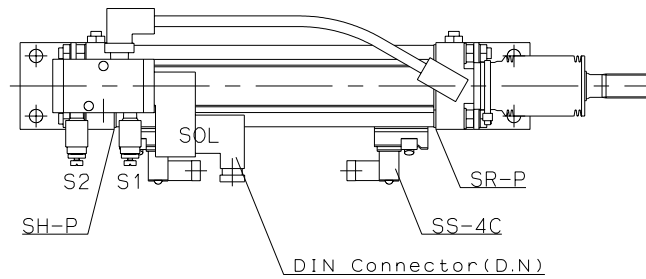

Stroke	L
100	198
150	248
200	298
250	348
300	398
400	498
500	598
600	698

Stroke	JC
0~50	60
51~100	68
101~150	82
151~200	96
201~300	124
301~400	151
401~500	179
501~600	207

JIS Symbol

Model: MS6810-A-LB-50X200-HS
 Maker: KONAN
 File Name: MS681-A-LB-50-HS