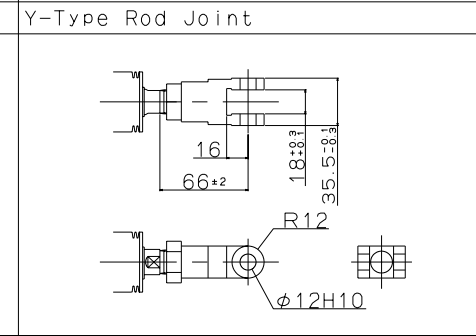

Stroke	L
100	198
150	248
200	298
250	348
300	398
400	498
500	598
600	698

Stroke	JC
0~50	60
51~100	68
101~150	82
151~200	96
201~300	124
301~400	151
401~500	179
501~600	207

JIS Symbol

Model: MS6810-A-LB-50X200-HS
 Maker: KONAN
 File Name: MS681-A-LB-50-HS