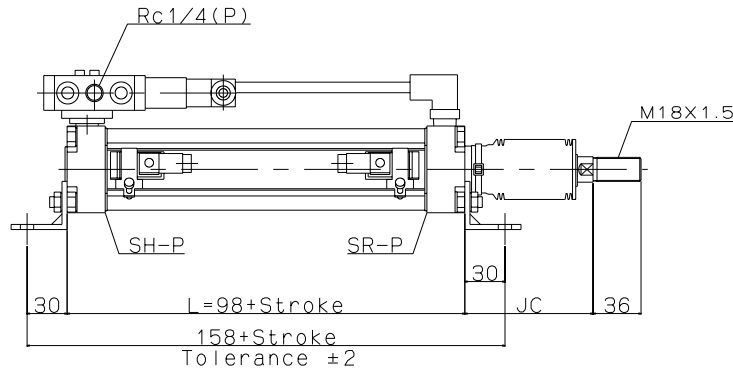

Stroke	L
100	198
150	248
200	298
250	348
300	398
400	498
500	598
600	698

Stroke	JC
0~50	60
51~100	68
101~150	82
151~200	96
201~300	124
301~400	151
401~500	179
501~600	207

JIS Symbol

Model: MS6810-A-LB-50X200-HS
 Maker: KONAN
 File Name: MS681-A-LB-50-HS