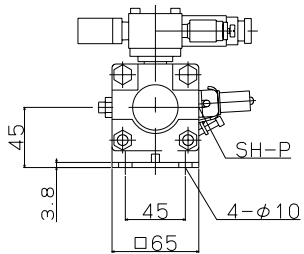

Stroke	L
100	198
150	248
200	298
250	348
300	398
400	498
500	598
600	698

Stroke	JC
0~50	60
51~100	68
101~150	82
151~200	96
201~300	124
301~400	151
401~500	179
501~600	207

JIS Symbol

Model: MS6810-A-LB-50X200-HS
 Maker: KONAN
 File Name: MS681-A-LB-50-HS