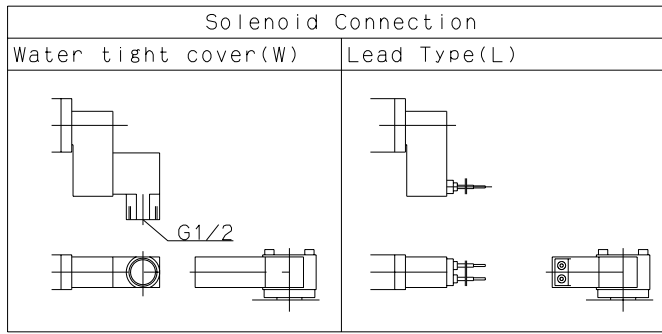

Stroke	L
100	198
150	248
200	298
250	348
300	398
400	498
500	598
600	698

Stroke	JC
0~50	60
51~100	68
101~150	82
151~200	96
201~300	124
301~400	151
401~500	179
501~600	207

JIS Symbol

Model: MS6810-A-LB-50X200-HS
 Maker: KONAN
 File Name: MS681-A-LB-50-HS