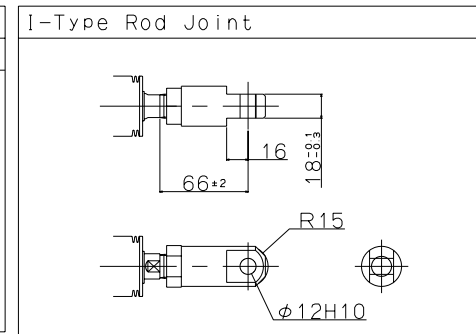

Stroke	L
100	198
150	248
200	298
250	348
300	398
400	498
500	598
600	698

Stroke	JC
0~50	60
51~100	68
101~150	82
151~200	96
201~300	124
301~400	151
401~500	179
501~600	207

JIS Symbol

Model: MS6810-A-LB-50X200-HS
 Maker: KONAN
 File Name: MS681-A-LB-50-HS