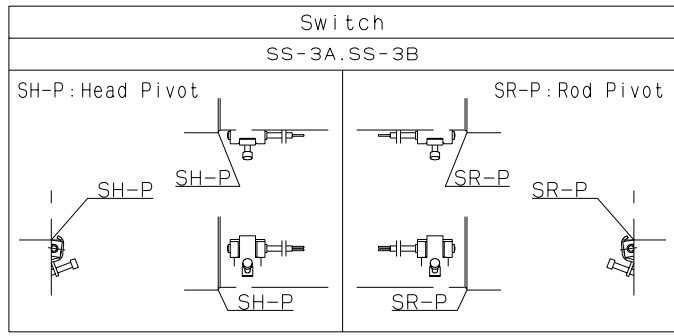

Stroke	L
100	198
150	248
200	298
250	348
300	398
400	498
500	598
600	698

Stroke	JC
0~50	60
51~100	68
101~150	82
151~200	96
201~300	124
301~400	151
401~500	179
501~600	207

JIS Symbol

Model: MS6810-A-LB-63X200-HS
 Maker: KONAN
 File Name: MS681-A-LB-63-HS