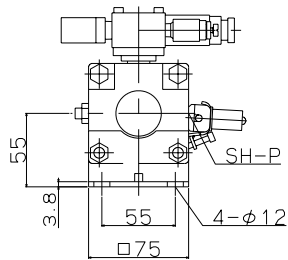

Stroke	L
100	198
150	248
200	298
250	348
300	398
400	498
500	598
600	698

Stroke	JC
0~50	60
51~100	68
101~150	82
151~200	96
201~300	124
301~400	151
401~500	179
501~600	207

JIS Symbol

Model: MS6810-A-LB-63X200-HS
 Maker: KONAN
 File Name: MS681-A-LB-63-HS