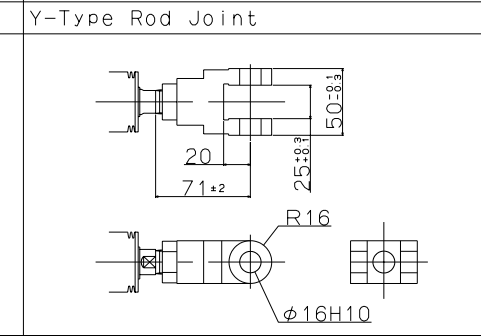

Stroke	L
100	198
150	248
200	298
250	348
300	398
400	498
500	598
600	698

Stroke	JC
0~50	60
51~100	68
101~150	82
151~200	96
201~300	124
301~400	151
401~500	179
501~600	207

JIS Symbol

Model: MS6810-A-LB-63X200-HS
 Maker: KONAN
 File Name: MS681-A-LB-63-HS