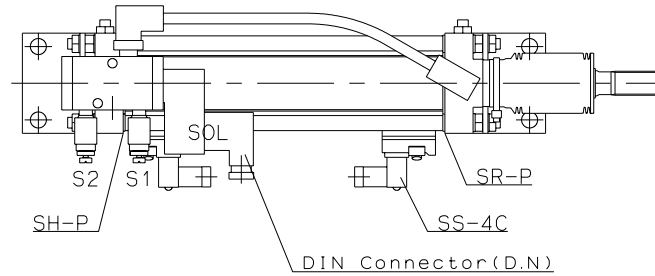

Stroke	L
100	198
150	248
200	298
250	348
300	398
400	498
500	598
600	698

Stroke	JC
0~50	60
51~100	68
101~150	82
151~200	96
201~300	124
301~400	151
401~500	179
501~600	207

JIS Symbol

Model: MS6810-A-LB-63X200-HS
 Maker: KONAN
 File Name: MS681-A-LB-63-HS