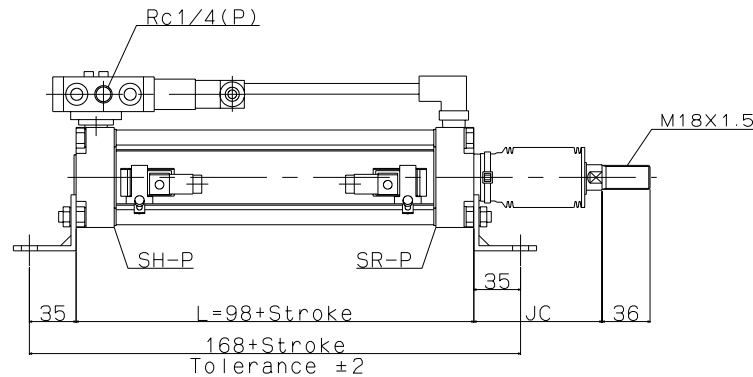

Stroke	L
100	198
150	248
200	298
250	348
300	398
400	498
500	598
600	698

Stroke	JC
0~50	60
51~100	68
101~150	82
151~200	96
201~300	124
301~400	151
401~500	179
501~600	207

JIS Symbol

Model: MS6810-A-LB-63X200-HS
 Maker: KONAN
 File Name: MS681-A-LB-63-HS