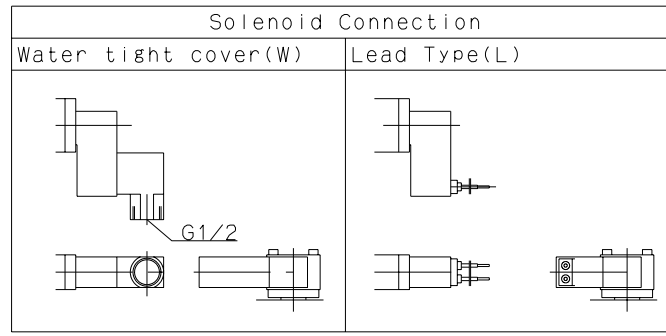

Stroke	L
100	198
150	248
200	298
250	348
300	398
400	498
500	598
600	698

Stroke	JC
0~50	60
51~100	68
101~150	82
151~200	96
201~300	124
301~400	151
401~500	179
501~600	207

JIS Symbol

Model: MS6810-A-LB-63X200-HS
 Maker: KONAN
 File Name: MS681-A-LB-63-HS