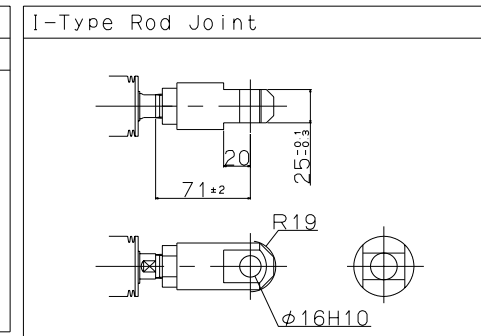

Stroke	L
100	198
150	248
200	298
250	348
300	398
400	498
500	598
600	698

Stroke	JC
0~50	60
51~100	68
101~150	82
151~200	96
201~300	124
301~400	151
401~500	179
501~600	207

JIS Symbol

Model: MS6810-A-LB-63X200-HS
 Maker: KONAN
 File Name: MS681-A-LB-63-HS