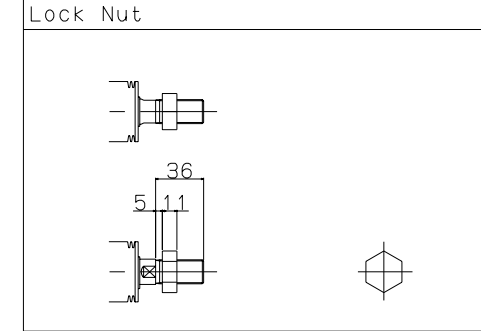

Stroke	L
100	198
150	248
200	298
250	348
300	398
400	498
500	598
600	698

Stroke	JC
0~50	60
51~100	68
101~150	82
151~200	96
201~300	124
301~400	151
401~500	179
501~600	207

JIS Symbol

Model: MS6810-A-LB-63X200-HS
 Maker: KONAN
 File Name: MS681-A-LB-63-HS