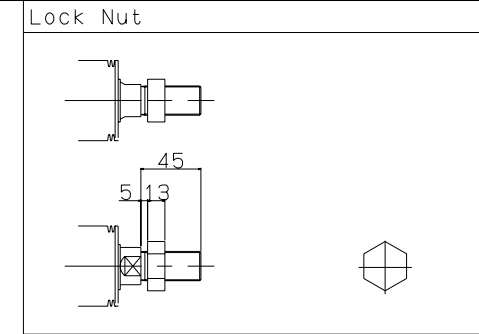

Stroke	L
100	214
150	264
200	314
250	364
300	414
400	514
500	614
600	714
700	814
800	914

Stroke	JC
0~50	70
51~100	70
101~150	78
151~200	88
201~300	109
301~400	130
401~500	151
501~600	172
601~700	193
701~800	214

JIS Symbol

SOL.a SOL.b P S1 S2

Model: MS6810-A-LB-80X200-HD
 Maker: KONAN
 File Name: MS681-A-LB-80-HD