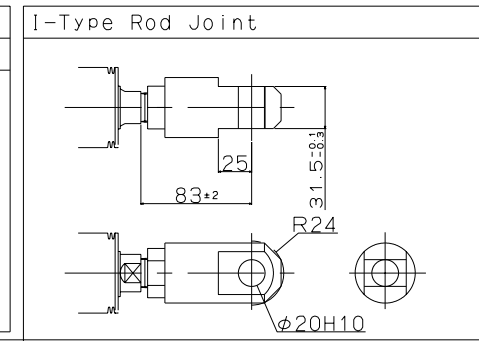

Stroke	L
100	214
150	264
200	314
250	364
300	414
400	514
500	614
600	714
700	814
800	914

Stroke	JC
0~50	70
51~100	70
101~150	78
151~200	88
201~300	109
301~400	130
401~500	151
501~600	172
601~700	193
701~800	214

JIS Symbol

SOL.a SOL.b P S1 S2

Model: MS6810-A-LB-80X200-HD
 Maker: KONAN
 File Name: MS681-A-LB-80-HD