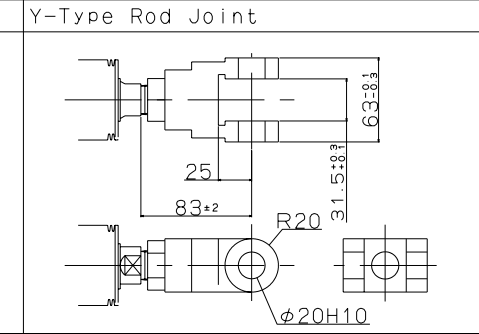

Stroke	L
100	214
150	264
200	314
250	364
300	414
400	514
500	614
600	714
700	814
800	914

Stroke	JC
0~50	70
51~100	70
101~150	78
151~200	88
201~300	109
301~400	130
401~500	151
501~600	172
601~700	193
701~800	214

JIS Symbol

SOL.a SOL.b P S1 S2

Model: MS6810-A-LB-80X200-HD
 Maker: KONAN
 File Name: MS681-A-LB-80-HD