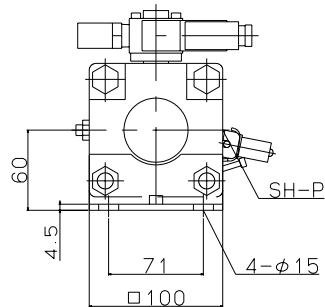

Stroke	L
100	214
150	264
200	314
250	364
300	414
400	514
500	614
600	714
700	814
800	914

Stroke	JC
0~50	70
51~100	70
101~150	78
151~200	88
201~300	109
301~400	130
401~500	151
501~600	172
601~700	193
701~800	214

JIS Symbol

SOL.a SOL.b P S1 S2

Model: MS6810-A-LB-80X200-HD
 Maker: KONAN
 File Name: MS681-A-LB-80-HD