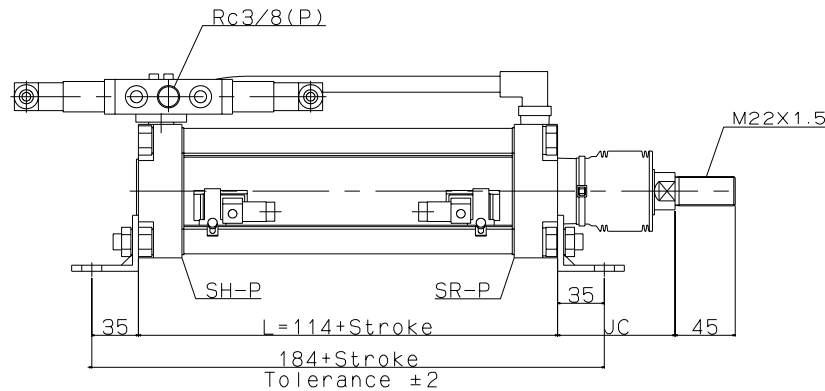

Stroke	L
100	214
150	264
200	314
250	364
300	414
400	514
500	614
600	714
700	814
800	914

Stroke	JC
0~50	70
51~100	70
101~150	78
151~200	88
201~300	109
301~400	130
401~500	151
501~600	172
601~700	193
701~800	214

JIS Symbol

SOL.a SOL.b P S1 S2

Model: MS6810-A-LB-80X200-HD
 Maker: KONAN
 File Name: MS681-A-LB-80-HD