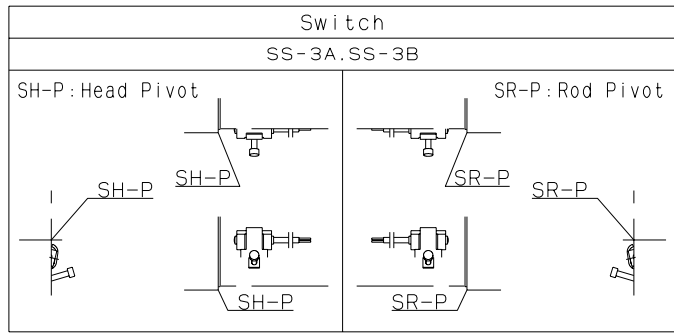

Stroke	L
100	214
150	264
200	314
250	364
300	414
400	514
500	614
600	714
700	814
800	914

Stroke	JC
0~50	70
51~100	70
101~150	78
151~200	88
201~300	109
301~400	130
401~500	151
501~600	172
601~700	193
701~800	214

JIS Symbol

SOL.a SOL.b P S1 S2

Model: MS6810-A-LB-80X200-HD
 Maker: KONAN
 File Name: MS681-A-LB-80-HD