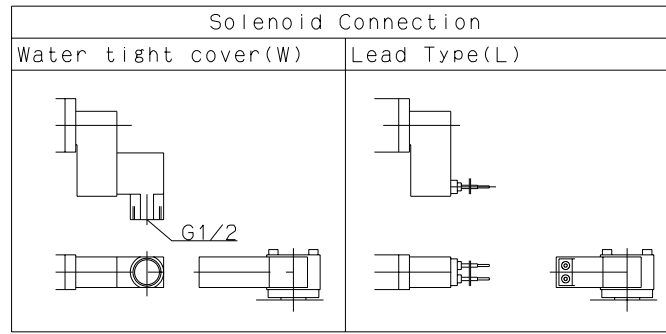

Stroke	L
100	214
150	264
200	314
250	364
300	414
400	514
500	614
600	714
700	814
800	914

Stroke	JC
0~50	70
51~100	70
101~150	78
151~200	88
201~300	109
301~400	130
401~500	151
501~600	172
601~700	193
701~800	214

JIS Symbol

SOL.a SOL.b P S1 S2

Model: MS6810-A-LB-80X200-HD
 Maker: KONAN
 File Name: MS681-A-LB-80-HD