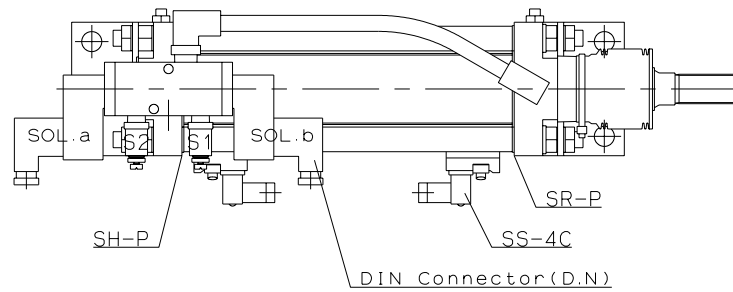

Stroke	L
100	214
150	264
200	314
250	364
300	414
400	514
500	614
600	714
700	814
800	914

Stroke	JC
0~50	70
51~100	70
101~150	78
151~200	88
201~300	109
301~400	130
401~500	151
501~600	172
601~700	193
701~800	214

JIS Symbol

SOL.a SOL.b P S1 S2

Model: MS6810-A-LB-80X200-HD
 Maker: KONAN
 File Name: MS681-A-LB-80-HD