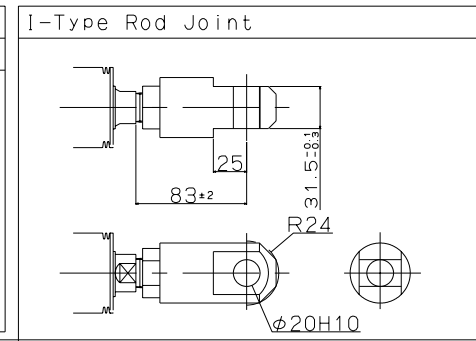

Stroke	L
100	214
150	264
200	314
250	364
300	414
400	514
500	614
600	714
700	814
800	914

Stroke	JC
0~50	70
51~100	70
101~150	78
151~200	88
201~300	109
301~400	130
401~500	151
501~600	172
601~700	193
701~800	214

JIS Symbol

Model: MS6810-A-LB-80X200-HS
 Maker: KONAN
 File Name: MS681-A-LB-80-HS