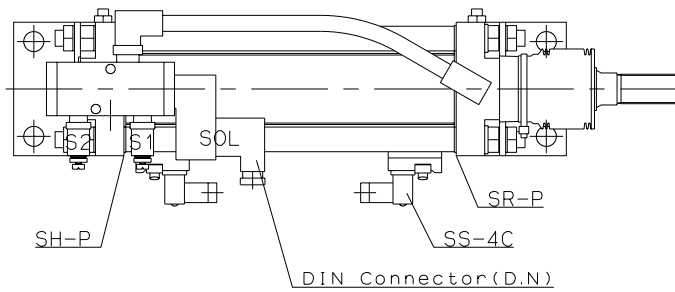

Stroke	L
100	214
150	264
200	314
250	364
300	414
400	514
500	614
600	714
700	814
800	914

Stroke	JC
0~50	70
51~100	70
101~150	78
151~200	88
201~300	109
301~400	130
401~500	151
501~600	172
601~700	193
701~800	214

JIS Symbol

Model: MS6810-A-LB-80X200-HS
 Maker: KONAN
 File Name: MS681-A-LB-80-HS