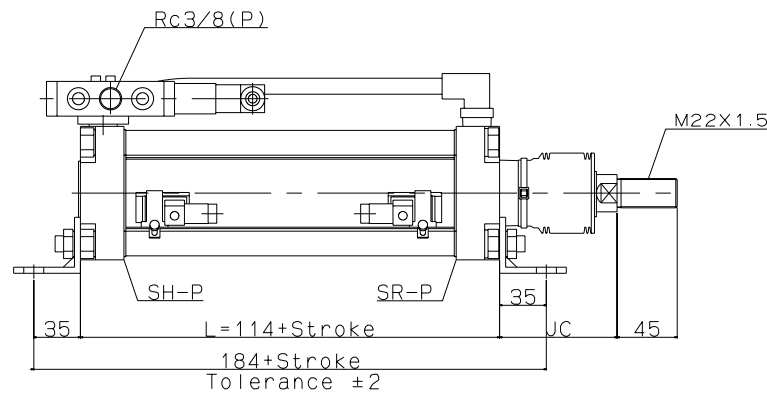

Stroke	L
100	214
150	264
200	314
250	364
300	414
400	514
500	614
600	714
700	814
800	914

Stroke	JC
0~50	70
51~100	70
101~150	78
151~200	88
201~300	109
301~400	130
401~500	151
501~600	172
601~700	193
701~800	214

JIS Symbol

Model: MS6810-A-LB-80X200-HS
 Maker: KONAN
 File Name: MS681-A-LB-80-HS