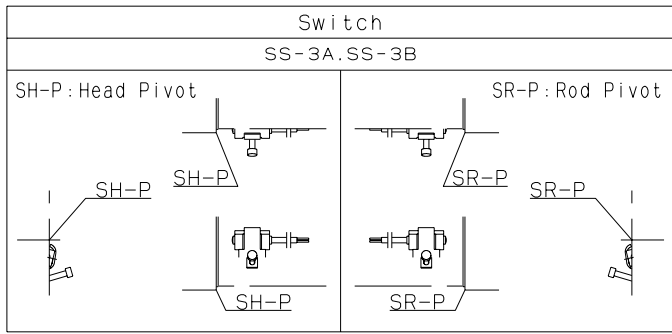

Stroke	L
100	214
150	264
200	314
250	364
300	414
400	514
500	614
600	714
700	814
800	914

Stroke	JC
0~50	70
51~100	70
101~150	78
151~200	88
201~300	109
301~400	130
401~500	151
501~600	172
601~700	193
701~800	214

JIS Symbol

Model: MS6810-A-LB-80X200-HS
 Maker: KONAN
 File Name: MS681-A-LB-80-HS