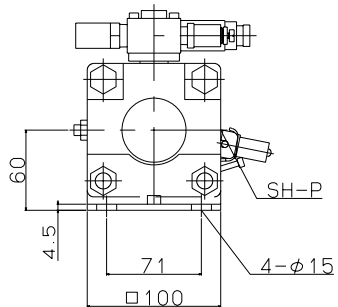

Stroke	L
100	214
150	264
200	314
250	364
300	414
400	514
500	614
600	714
700	814
800	914

Stroke	JC
0~50	70
51~100	70
101~150	78
151~200	88
201~300	109
301~400	130
401~500	151
501~600	172
601~700	193
701~800	214

JIS Symbol

Model: MS6810-A-LB-80X200-HS
 Maker: KONAN
 File Name: MS681-A-LB-80-HS