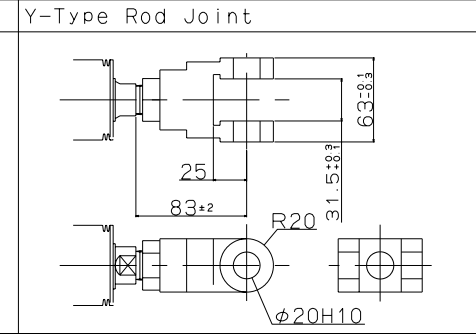

Stroke	L
100	214
150	264
200	314
250	364
300	414
400	514
500	614
600	714
700	814
800	914

Stroke	JC
0~50	70
51~100	70
101~150	78
151~200	88
201~300	109
301~400	130
401~500	151
501~600	172
601~700	193
701~800	214

JIS Symbol

Model: MS6810-A-LB-80X200-HS
 Maker: KONAN
 File Name: MS681-A-LB-80-HS