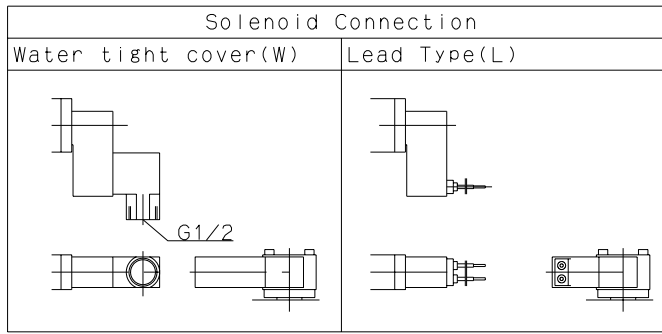

Stroke	L
100	214
150	264
200	314
250	364
300	414
400	514
500	614
600	714
700	814
800	914

Stroke	JC
0~50	70
51~100	70
101~150	78
151~200	88
201~300	109
301~400	130
401~500	151
501~600	172
601~700	193
701~800	214

JIS Symbol

Model: MS6810-A-LB-80X200-HS
 Maker: KONAN
 File Name: MS681-A-LB-80-HS