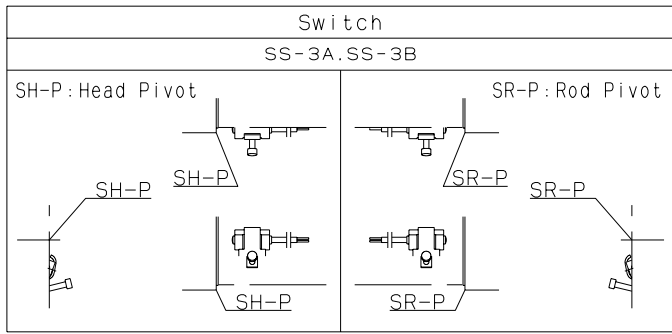

Stroke	L
100	214
150	264
200	314
250	364
300	414
400	514
500	614
600	714
700	814
800	914

Stroke	JC
0~50	70
51~100	70
101~150	78
151~200	88
201~300	109
301~400	130
401~500	151
501~600	172
601~700	193
701~800	214

JIS Symbol

SOL.a      SOL.b  
P      S1      S2

Model : MS6810-A-N-100X200-HD  
Maker : KONAN  
File Name : MS681-A-N-100-HD