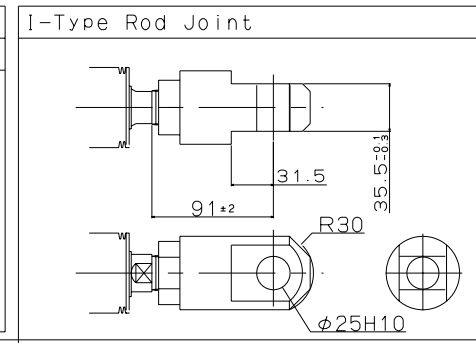

Stroke	L
100	214
150	264
200	314
250	364
300	414
400	514
500	614
600	714
700	814
800	914

Stroke	JC
0~50	70
51~100	70
101~150	78
151~200	88
201~300	109
301~400	130
401~500	151
501~600	172
601~700	193
701~800	214

JIS Symbol

SOL.a      SOL.b  
P      S1      S2

Model : MS6810-A-N-100X200-HD  
Maker : KONAN  
File Name : MS681-A-N-100-HD