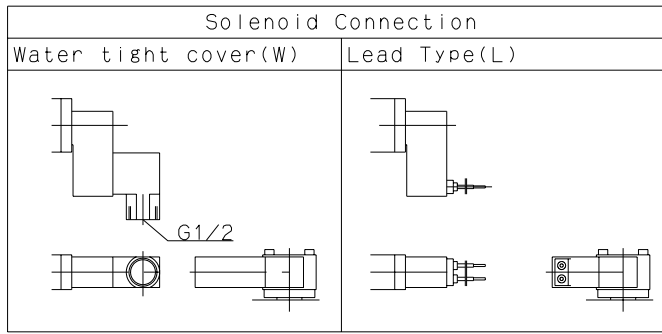

Stroke	L
100	214
150	264
200	314
250	364
300	414
400	514
500	614
600	714
700	814
800	914

Stroke	JC
0~50	70
51~100	70
101~150	78
151~200	88
201~300	109
301~400	130
401~500	151
501~600	172
601~700	193
701~800	214

JIS Symbol

SOL.a      SOL.b  
P      S1      S2

Model : MS6810-A-N-100X200-HD  
Maker : KONAN  
File Name : MS681-A-N-100-HD