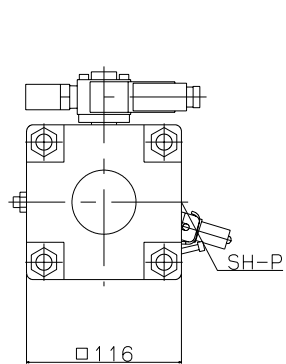

Stroke	L
100	214
150	264
200	314
250	364
300	414
400	514
500	614
600	714
700	814
800	914

Stroke	JC
0~50	70
51~100	70
101~150	78
151~200	88
201~300	109
301~400	130
401~500	151
501~600	172
601~700	193
701~800	214

JIS Symbol

SOL.a      SOL.b  
P      S1      S2

Model : MS6810-A-N-100X200-HD  
Maker : KONAN  
File Name : MS681-A-N-100-HD