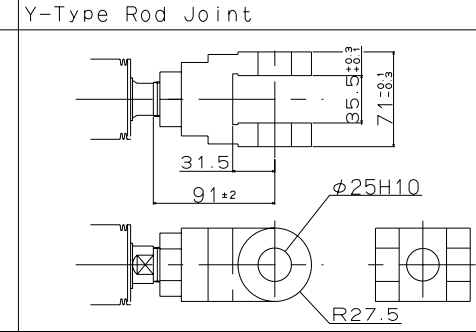

Stroke	L
100	214
150	264
200	314
250	364
300	414
400	514
500	614
600	714
700	814
800	914

Stroke	JC
0~50	70
51~100	70
101~150	78
151~200	88
201~300	109
301~400	130
401~500	151
501~600	172
601~700	193
701~800	214

JIS Symbol

SOL.a      SOL.b  
P      S1      S2

Model : MS6810-A-N-100X200-HD  
Maker : KONAN  
File Name : MS681-A-N-100-HD