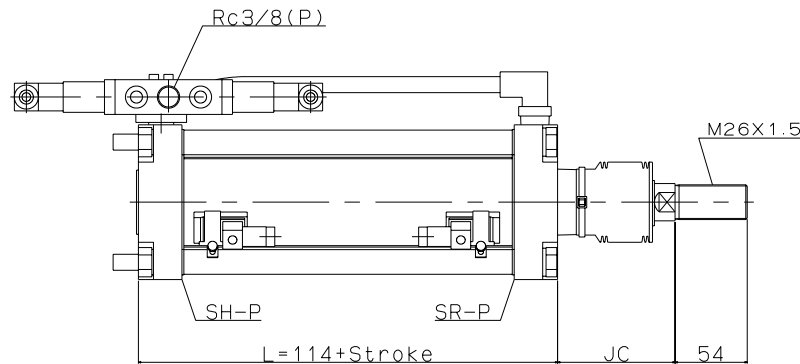

Stroke	L
100	214
150	264
200	314
250	364
300	414
400	514
500	614
600	714
700	814
800	914

Stroke	JC
0~50	70
51~100	70
101~150	78
151~200	88
201~300	109
301~400	130
401~500	151
501~600	172
601~700	193
701~800	214

JIS Symbol

SOL.a      SOL.b  
P      S1      S2

Model : MS6810-A-N-100X200-HD  
Maker : KONAN  
File Name : MS681-A-N-100-HD