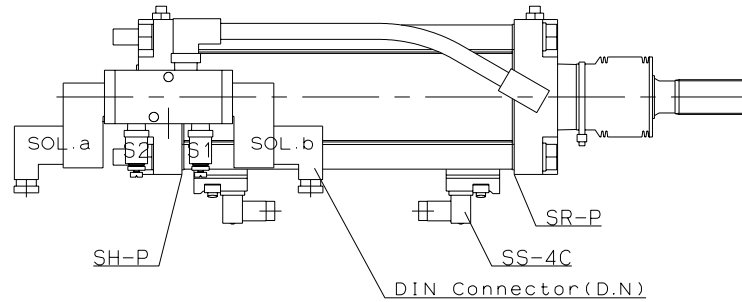

Stroke	L
100	214
150	264
200	314
250	364
300	414
400	514
500	614
600	714
700	814
800	914

Stroke	JC
0~50	70
51~100	70
101~150	78
151~200	88
201~300	109
301~400	130
401~500	151
501~600	172
601~700	193
701~800	214

JIS Symbol

SOL.a      SOL.b  
P      S1      S2

Model : MS6810-A-N-100X200-HD  
Maker : KONAN  
File Name : MS681-A-N-100-HD