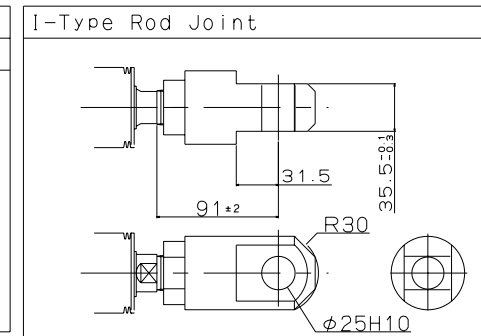

Stroke	L
100	214
150	264
200	314
250	364
300	414
400	514
500	614
600	714
700	814
800	914

Stroke	JC
0~50	70
51~100	70
101~150	78
151~200	88
201~300	109
301~400	130
401~500	151
501~600	172
601~700	193
701~800	214

JIS Symbol

Model : MS6810-A-N-100X200-HS  
 Maker : KONAN  
 File Name : MS681-A-N-100-HS