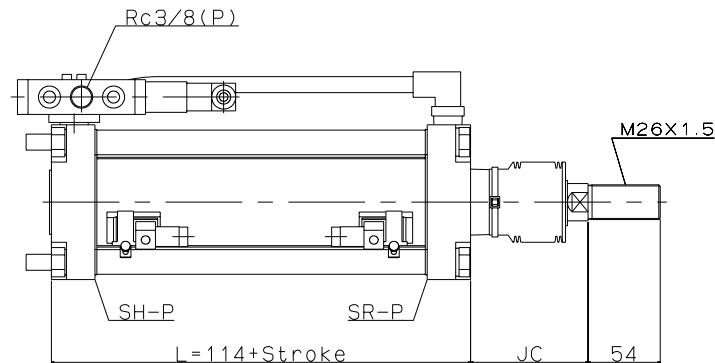

Stroke	L
100	214
150	264
200	314
250	364
300	414
400	514
500	614
600	714
700	814
800	914

Stroke	JC
0~50	70
51~100	70
101~150	78
151~200	88
201~300	109
301~400	130
401~500	151
501~600	172
601~700	193
701~800	214

JIS Symbol

Model : MS6810-A-N-100X200-HS  
 Maker : KONAN  
 File Name : MS681-A-N-100-HS