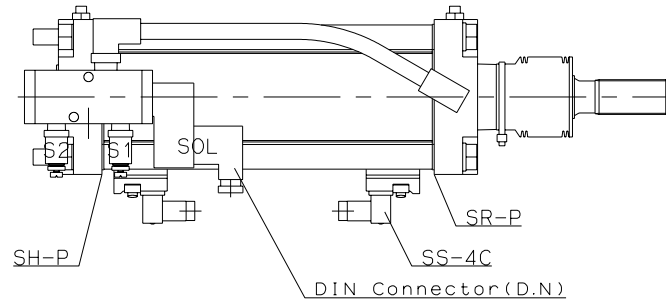

Stroke	L
100	214
150	264
200	314
250	364
300	414
400	514
500	614
600	714
700	814
800	914

Stroke	JC
0~50	70
51~100	70
101~150	78
151~200	88
201~300	109
301~400	130
401~500	151
501~600	172
601~700	193
701~800	214

JIS Symbol

Model : MS6810-A-N-100X200-HS  
 Maker : KONAN  
 File Name : MS681-A-N-100-HS