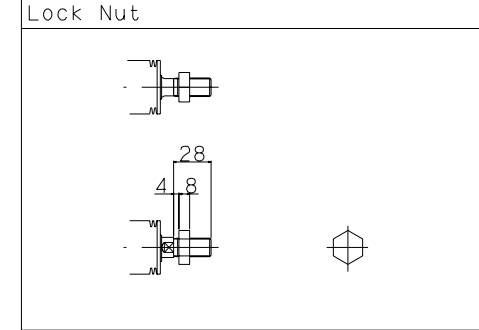

Stroke	L
100	186
150	236
200	286
250	336
300	386
400	486
500	586
600	686

Stroke	JC
0~50	56
51~100	65
101~150	78
151~200	90
201~300	115
301~400	140
401~500	165
501~600	190

JIS Symbol

Model: MS6810-A-N-40X200-HD
 Maker: KONAN
 File Name: MS681-A-N-40-HD