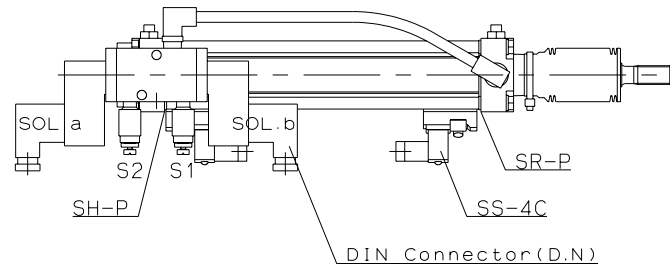

Stroke	L
100	186
150	236
200	286
250	336
300	386
400	486
500	586
600	686

Stroke	JC
0~50	56
51~100	65
101~150	78
151~200	90
201~300	115
301~400	140
401~500	165
501~600	190

JIS Symbol

Model: MS6810-A-N-40X200-HD
 Maker: KONAN
 File Name: MS681-A-N-40-HD