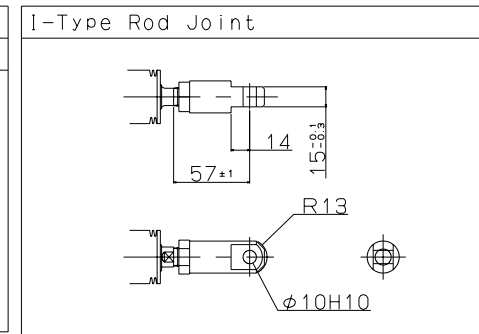

Stroke	L
100	186
150	236
200	286
250	336
300	386
400	486
500	586
600	686

Stroke	JC
0~50	56
51~100	65
101~150	78
151~200	90
201~300	115
301~400	140
401~500	165
501~600	190

JIS Symbol

Model: MS6810-A-N-40X200-HD
 Maker: KONAN
 File Name: MS681-A-N-40-HD