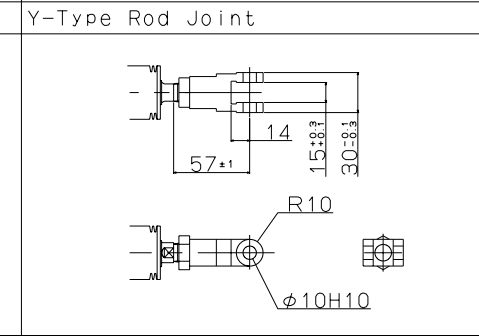

Stroke	L
100	186
150	236
200	286
250	336
300	386
400	486
500	586
600	686

Stroke	JC
0~50	56
51~100	65
101~150	78
151~200	90
201~300	115
301~400	140
401~500	165
501~600	190

JIS Symbol

Model: MS6810-A-N-40X200-HD
 Maker: KONAN
 File Name: MS681-A-N-40-HD