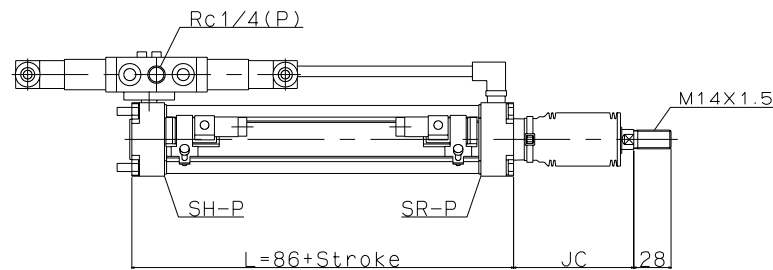

Stroke	L
100	186
150	236
200	286
250	336
300	386
400	486
500	586
600	686

Stroke	JC
0~50	56
51~100	65
101~150	78
151~200	90
201~300	115
301~400	140
401~500	165
501~600	190

JIS Symbol

Model: MS6810-A-N-40X200-HD
 Maker: KONAN
 File Name: MS681-A-N-40-HD