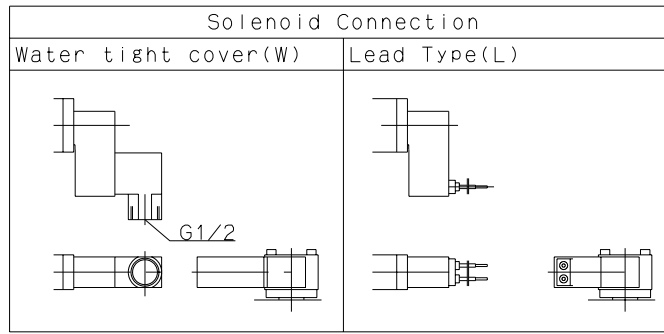

Stroke	L
100	186
150	236
200	286
250	336
300	386
400	486
500	586
600	686

Stroke	JC
0~50	56
51~100	65
101~150	78
151~200	90
201~300	115
301~400	140
401~500	165
501~600	190

JIS Symbol

Model: MS6810-A-N-40X200-HD
 Maker: KONAN
 File Name: MS681-A-N-40-HD