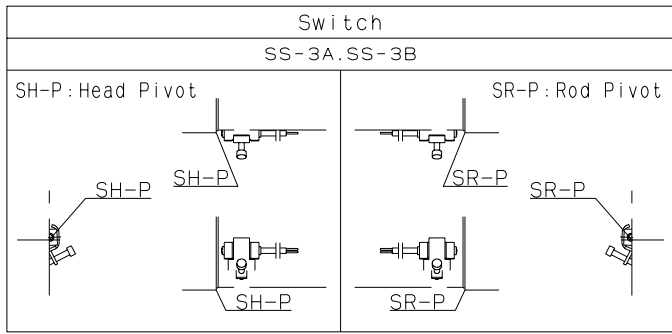

Stroke	L
100	186
150	236
200	286
250	336
300	386
400	486
500	586
600	686

Stroke	JC
0~50	56
51~100	65
101~150	78
151~200	90
201~300	115
301~400	140
401~500	165
501~600	190

JIS Symbol

Model: MS6810-A-N-40X200-HD
 Maker: KONAN
 File Name: MS681-A-N-40-HD