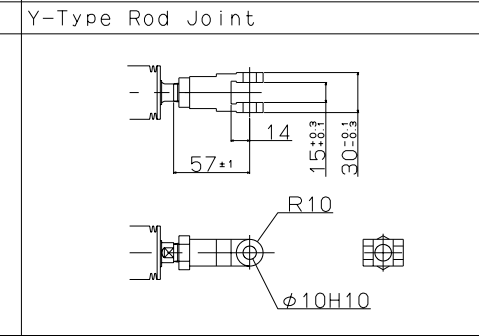

Stroke	L
100	186
150	236
200	286
250	336
300	386
400	486
500	586
600	686

Stroke	JC
0~50	56
51~100	65
101~150	78
151~200	90
201~300	115
301~400	140
401~500	165
501~600	190

JIS Symbol

Model: MS6810-A-N-40X200-HS  
 Maker: KONAN  
 File Name: MS681-A-N-40-HS