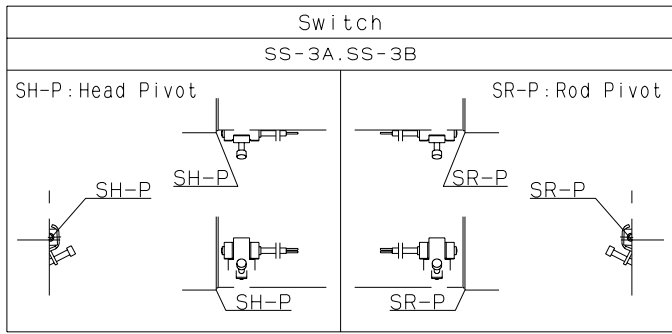

Stroke	L
100	186
150	236
200	286
250	336
300	386
400	486
500	586
600	686

Stroke	JC
0~50	56
51~100	65
101~150	78
151~200	90
201~300	115
301~400	140
401~500	165
501~600	190

JIS Symbol

Model: MS6810-A-N-40X200-HS  
 Maker: KONAN  
 File Name: MS681-A-N-40-HS