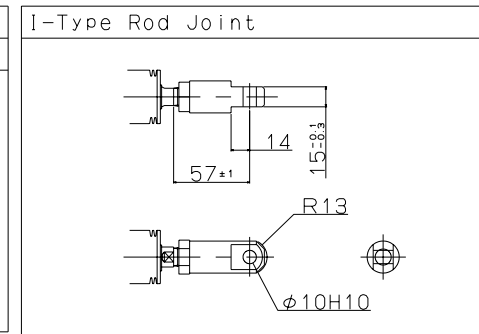

Stroke	L
100	186
150	236
200	286
250	336
300	386
400	486
500	586
600	686

Stroke	JC
0~50	56
51~100	65
101~150	78
151~200	90
201~300	115
301~400	140
401~500	165
501~600	190

JIS Symbol

Model: MS6810-A-N-40X200-HS  
 Maker: KONAN  
 File Name: MS681-A-N-40-HS