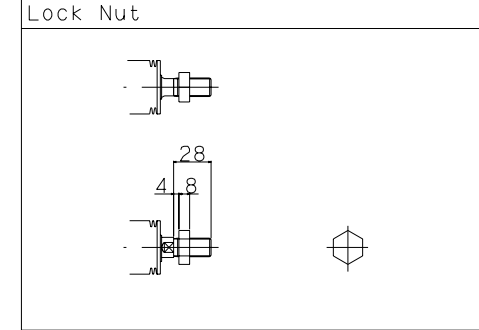

Stroke	L
100	186
150	236
200	286
250	336
300	386
400	486
500	586
600	686

Stroke	JC
0~50	56
51~100	65
101~150	78
151~200	90
201~300	115
301~400	140
401~500	165
501~600	190

JIS Symbol

Model: MS6810-A-N-40X200-HS  
 Maker: KONAN  
 File Name: MS681-A-N-40-HS