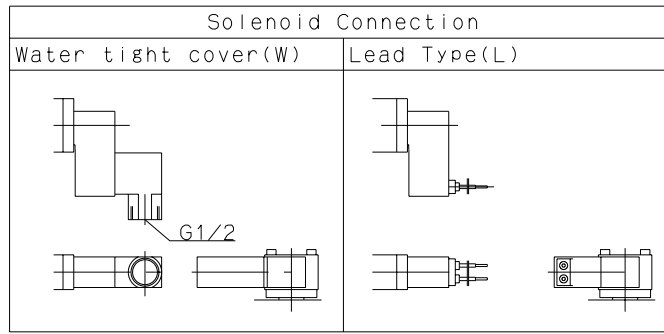

Stroke	L
100	186
150	236
200	286
250	336
300	386
400	486
500	586
600	686

Stroke	JC
0~50	56
51~100	65
101~150	78
151~200	90
201~300	115
301~400	140
401~500	165
501~600	190

JIS Symbol

Model: MS6810-A-N-40X200-HS  
 Maker: KONAN  
 File Name: MS681-A-N-40-HS