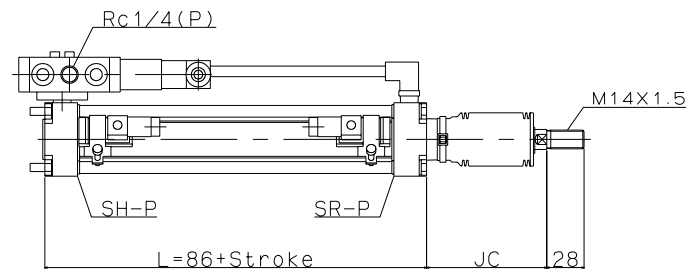

Stroke	L
100	186
150	236
200	286
250	336
300	386
400	486
500	586
600	686

Stroke	JC
0~50	56
51~100	65
101~150	78
151~200	90
201~300	115
301~400	140
401~500	165
501~600	190

JIS Symbol

Model: MS6810-A-N-40X200-HS  
 Maker: KONAN  
 File Name: MS681-A-N-40-HS