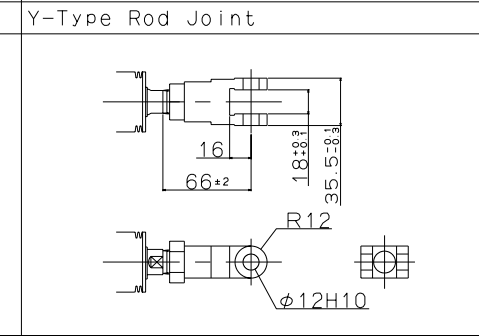

Stroke	L
100	198
150	248
200	298
250	348
300	398
400	498
500	598
600	698

Stroke	JC
0~50	60
51~100	68
101~150	82
151~200	96
201~300	124
301~400	151
401~500	179
501~600	207

JIS Symbol

Model: MS6810-A-N-50X200-HD
 Maker: KONAN
 File Name: MS681-A-N-50-HD