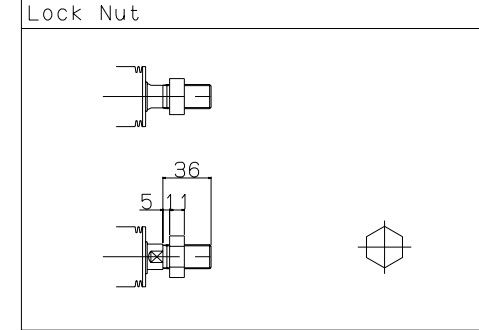

Stroke	L
100	198
150	248
200	298
250	348
300	398
400	498
500	598
600	698

Stroke	JC
0~50	60
51~100	68
101~150	82
151~200	96
201~300	124
301~400	151
401~500	179
501~600	207

JIS Symbol

Model: MS6810-A-N-50X200-HD
 Maker: KONAN
 File Name: MS681-A-N-50-HD