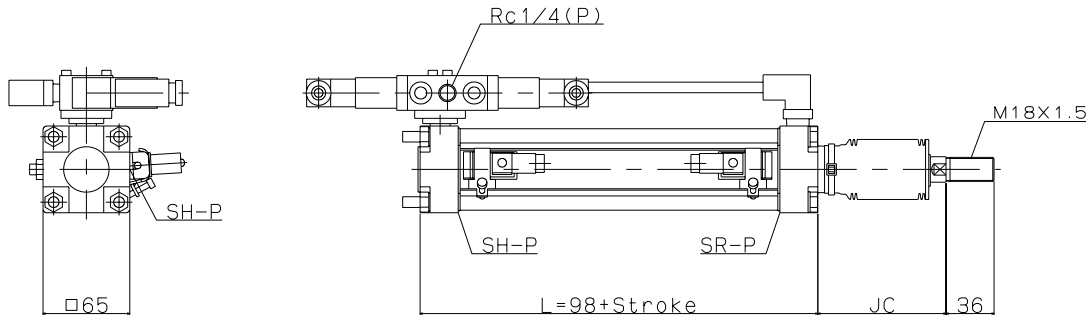

Stroke	L
100	198
150	248
200	298
250	348
300	398
400	498
500	598
600	698

Stroke	JC
0~50	60
51~100	68
101~150	82
151~200	96
201~300	124
301~400	151
401~500	179
501~600	207

JIS Symbol

Model: MS6810-A-N-50X200-HD
 Maker: KONAN
 File Name: MS681-A-N-50-HD