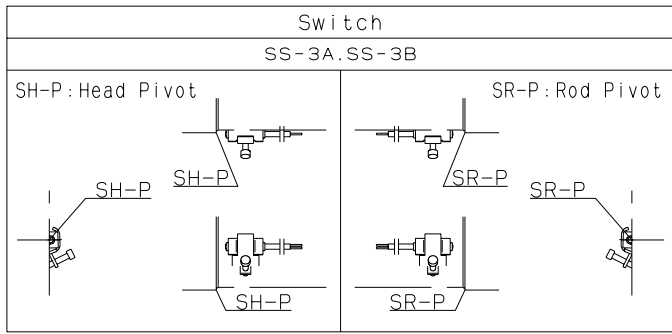

Stroke	L
100	198
150	248
200	298
250	348
300	398
400	498
500	598
600	698

Stroke	JC
0~50	60
51~100	68
101~150	82
151~200	96
201~300	124
301~400	151
401~500	179
501~600	207

JIS Symbol

Model: MS6810-A-N-50X200-HD
 Maker: KONAN
 File Name: MS681-A-N-50-HD