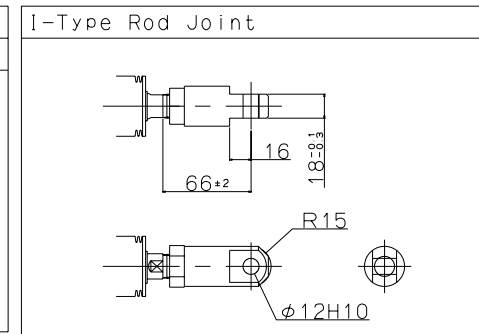

Stroke	L
100	198
150	248
200	298
250	348
300	398
400	498
500	598
600	698

Stroke	JC
0~50	60
51~100	68
101~150	82
151~200	96
201~300	124
301~400	151
401~500	179
501~600	207

JIS Symbol

Model: MS6810-A-N-50X200-HD
 Maker: KONAN
 File Name: MS681-A-N-50-HD