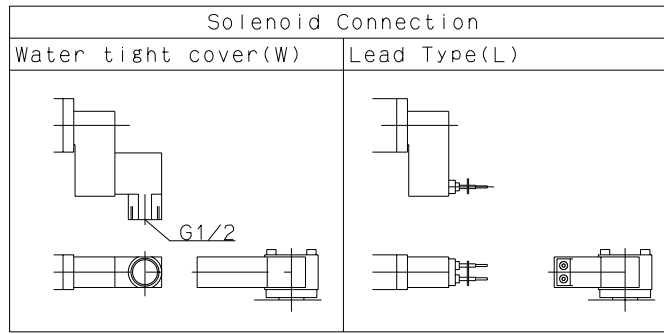

Stroke	L
100	198
150	248
200	298
250	348
300	398
400	498
500	598
600	698

Stroke	JC
0~50	60
51~100	68
101~150	82
151~200	96
201~300	124
301~400	151
401~500	179
501~600	207

JIS Symbol

Model: MS6810-A-N-50X200-HD
 Maker: KONAN
 File Name: MS681-A-N-50-HD