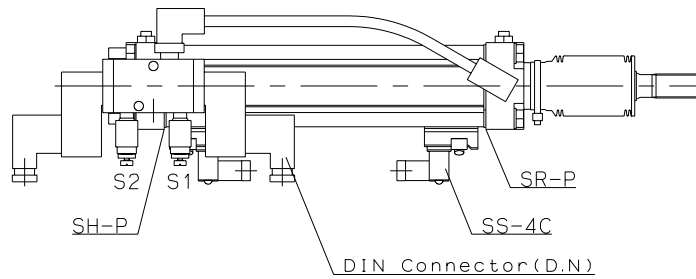

Stroke	L
100	198
150	248
200	298
250	348
300	398
400	498
500	598
600	698

Stroke	JC
0~50	60
51~100	68
101~150	82
151~200	96
201~300	124
301~400	151
401~500	179
501~600	207

JIS Symbol

Model: MS6810-A-N-50X200-HD
 Maker: KONAN
 File Name: MS681-A-N-50-HD