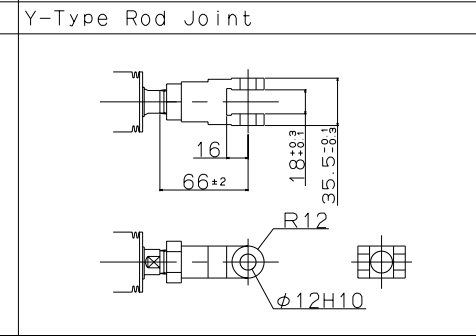

Stroke	L
100	198
150	248
200	298
250	348
300	398
400	498
500	598
600	698

Stroke	JC
0~50	60
51~100	68
101~150	82
151~200	96
201~300	124
301~400	151
401~500	179
501~600	207

**JIS Symbol**

Model: MS6810-A-N-50X200-HS  
 Maker: KONAN  
 File Name: MS681-A-N-50-HS