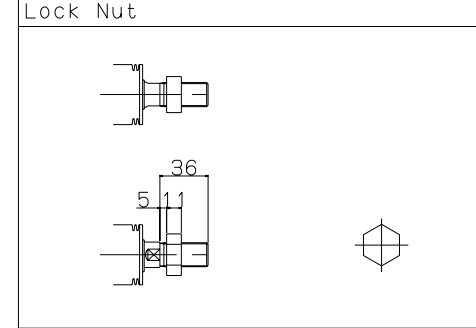

Stroke	L
100	198
150	248
200	298
250	348
300	398
400	498
500	598
600	698

Stroke	JC
0~50	60
51~100	68
101~150	82
151~200	96
201~300	124
301~400	151
401~500	179
501~600	207

**JIS Symbol**

Model: MS6810-A-N-50X200-HS  
 Maker: KONAN  
 File Name: MS681-A-N-50-HS