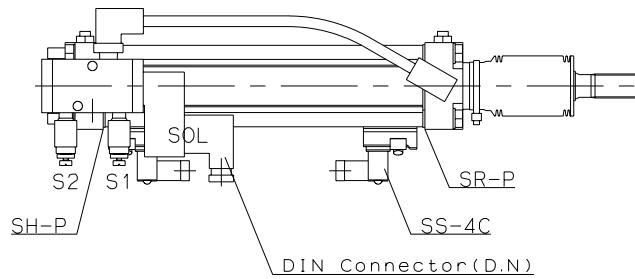

Stroke	L
100	198
150	248
200	298
250	348
300	398
400	498
500	598
600	698

Stroke	JC
0~50	60
51~100	68
101~150	82
151~200	96
201~300	124
301~400	151
401~500	179
501~600	207

**JIS Symbol**

Model: MS6810-A-N-50X200-HS  
 Maker: KONAN  
 File Name: MS681-A-N-50-HS