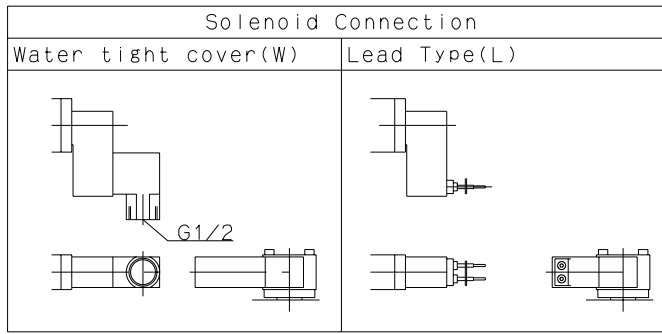

Stroke	L
100	198
150	248
200	298
250	348
300	398
400	498
500	598
600	698

Stroke	JC
0~50	60
51~100	68
101~150	82
151~200	96
201~300	124
301~400	151
401~500	179
501~600	207

**JIS Symbol**

Model: MS6810-A-N-50X200-HS  
 Maker: KONAN  
 File Name: MS681-A-N-50-HS