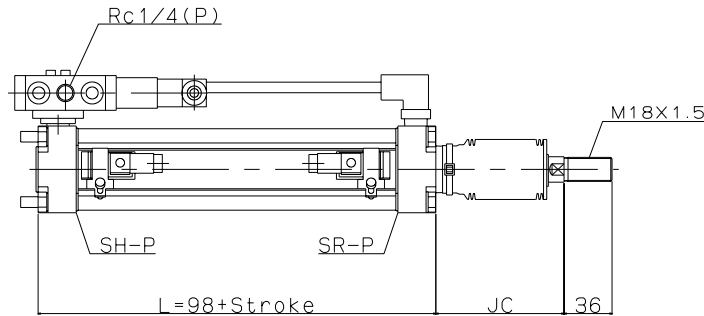

Stroke	L
100	198
150	248
200	298
250	348
300	398
400	498
500	598
600	698

Stroke	JC
0~50	60
51~100	68
101~150	82
151~200	96
201~300	124
301~400	151
401~500	179
501~600	207

**JIS Symbol**

Model: MS6810-A-N-50X200-HS  
 Maker: KONAN  
 File Name: MS681-A-N-50-HS