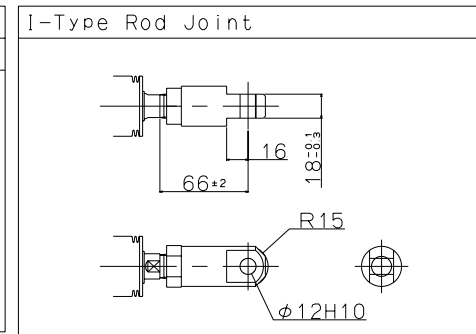

Stroke	L
100	198
150	248
200	298
250	348
300	398
400	498
500	598
600	698

Stroke	JC
0~50	60
51~100	68
101~150	82
151~200	96
201~300	124
301~400	151
401~500	179
501~600	207

**JIS Symbol**

Model: MS6810-A-N-50X200-HS  
 Maker: KONAN  
 File Name: MS681-A-N-50-HS