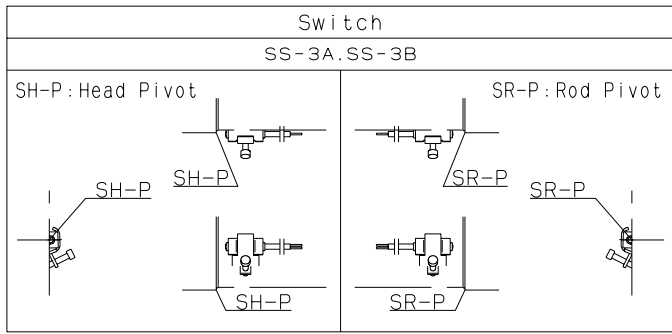

Stroke	L
100	198
150	248
200	298
250	348
300	398
400	498
500	598
600	698

Stroke	JC
0~50	60
51~100	68
101~150	82
151~200	96
201~300	124
301~400	151
401~500	179
501~600	207

**JIS Symbol**

Model: MS6810-A-N-50X200-HS  
 Maker: KONAN  
 File Name: MS681-A-N-50-HS